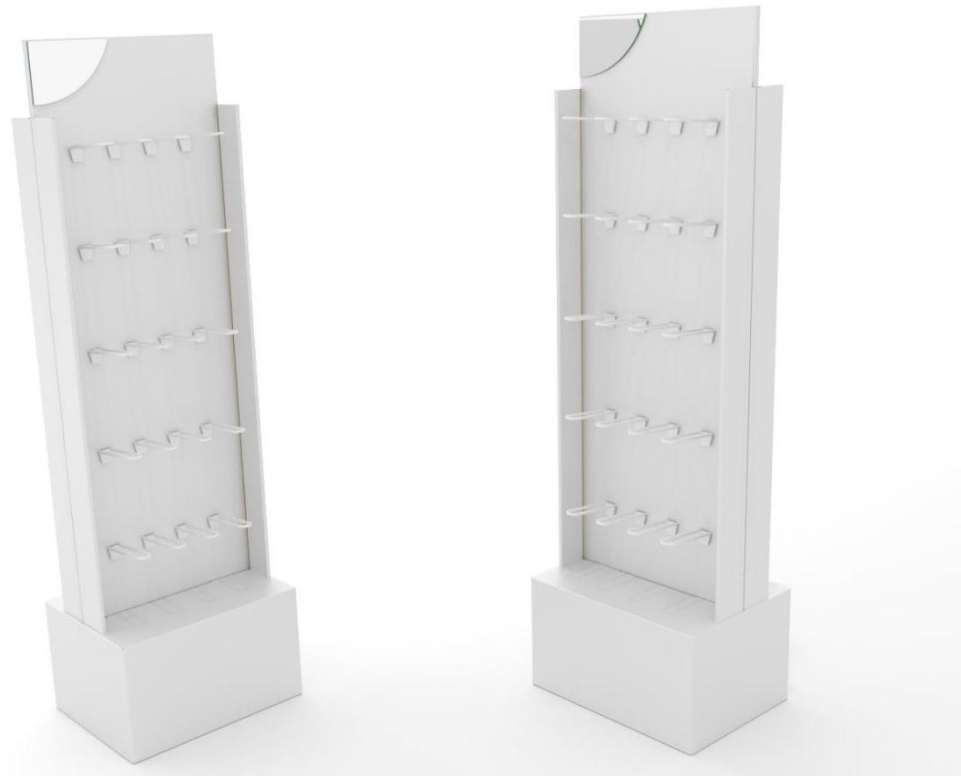

Tryk:

Digital Print + Offset

Udvendige mål - POS:

597x398x968mm

Tryk:

Digital Print + Offset

Udvendige mål - POS:

513x400x1700mm