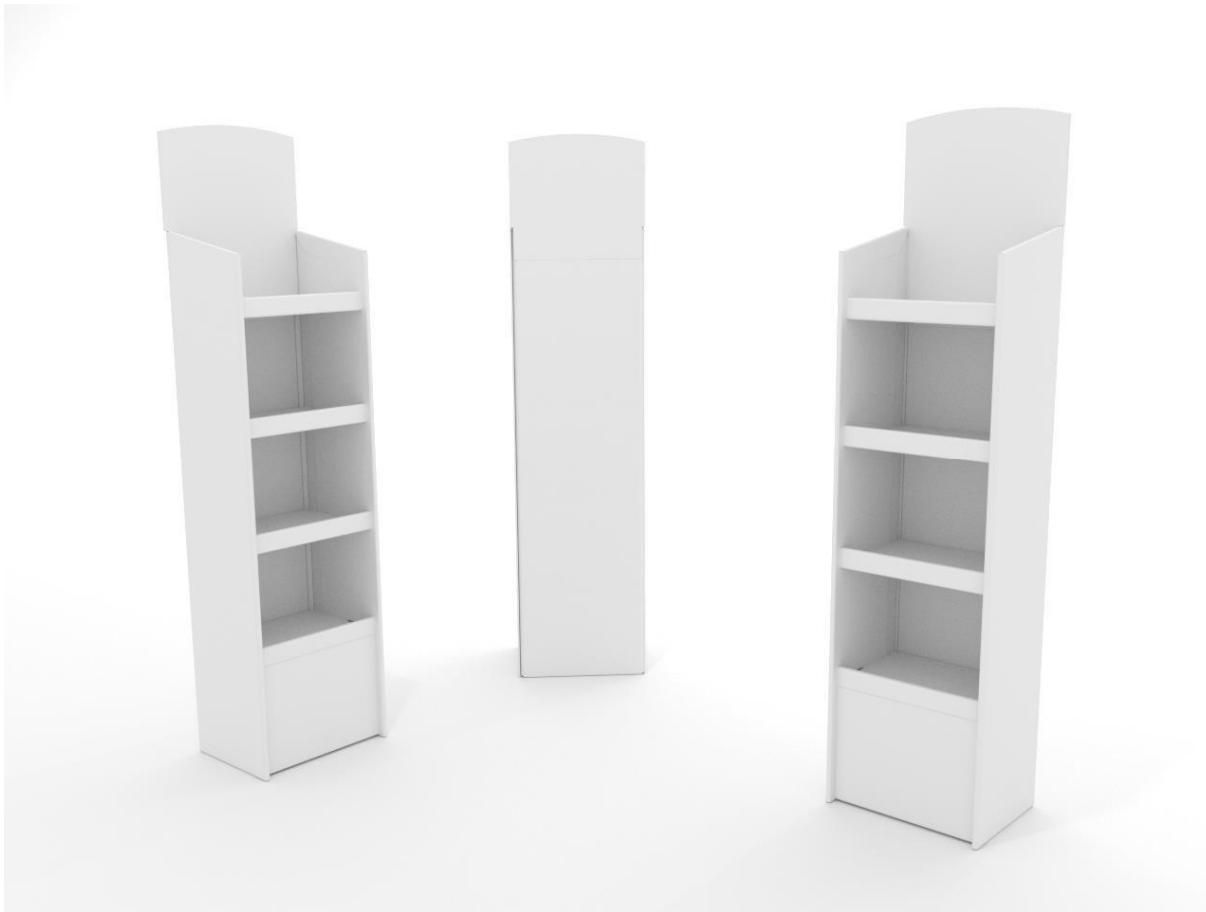

Indvendige mål - Bakke:	363x261mm
Udvendige mål - POS:	385x295x1330mm
Antal bakker:	4
Afstand mellem bakker:	260mm
Højde - Topskilt:	250mm
Højde - Søjle:	280mm
Maximum vægt pr. bakke:	14 kg.
Tryk:	Digital Print + Offset