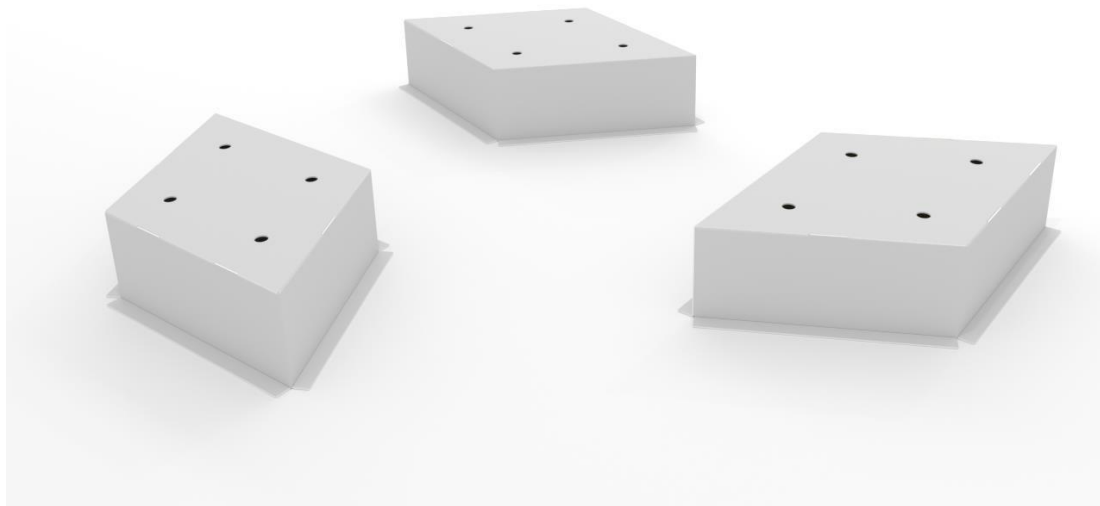

Udvendige mål - POS:

470x445x200

Tryk:

Digital Print + Offset