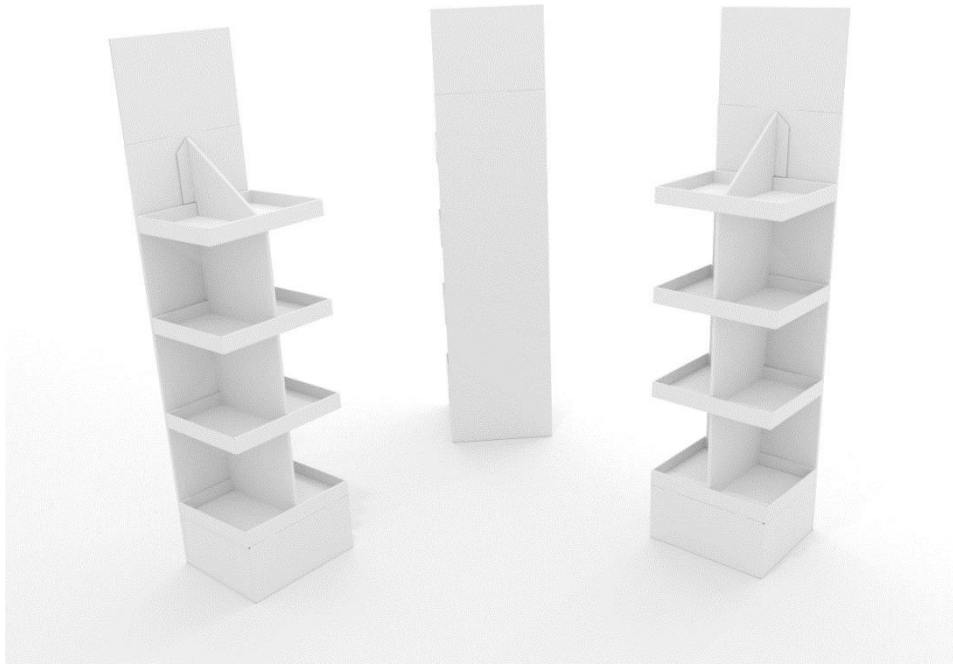

Indvendige mål - Bakke:

406x342mm

Udvendige mål - POS:

410x375x1400mm

Afstand mellem bakker:

310mm

Højde - Topskilt:

300mm

Maximum vægt pr. bakke:

4 kg.

Tryk:

Digital Print + Offset