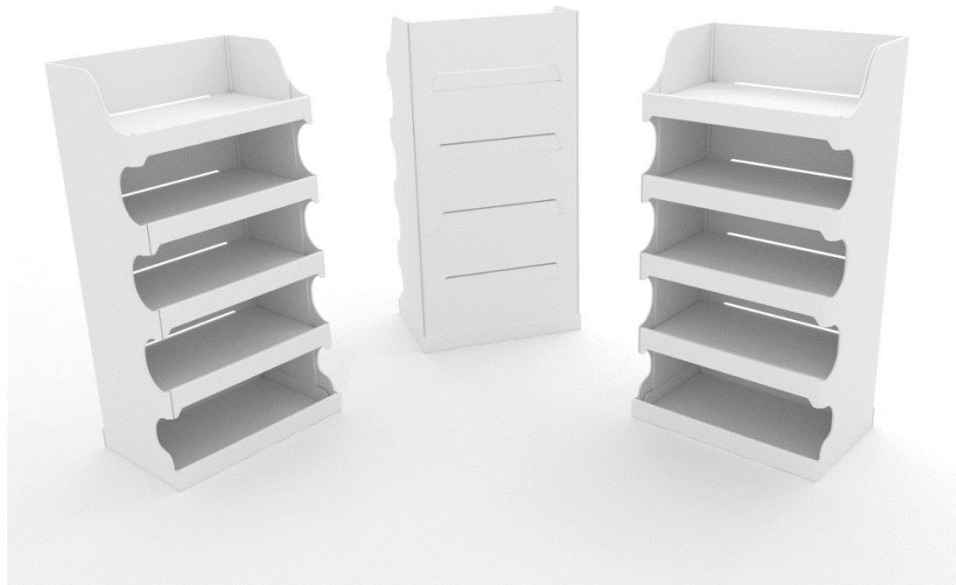

Udvendige mål - POS:
Indvendige mål - Bakke:
Maximum vægt pr. bakke:

600x395x1170mm
572x379mm
10 kg.

Tryk:

Digital Print + Offset