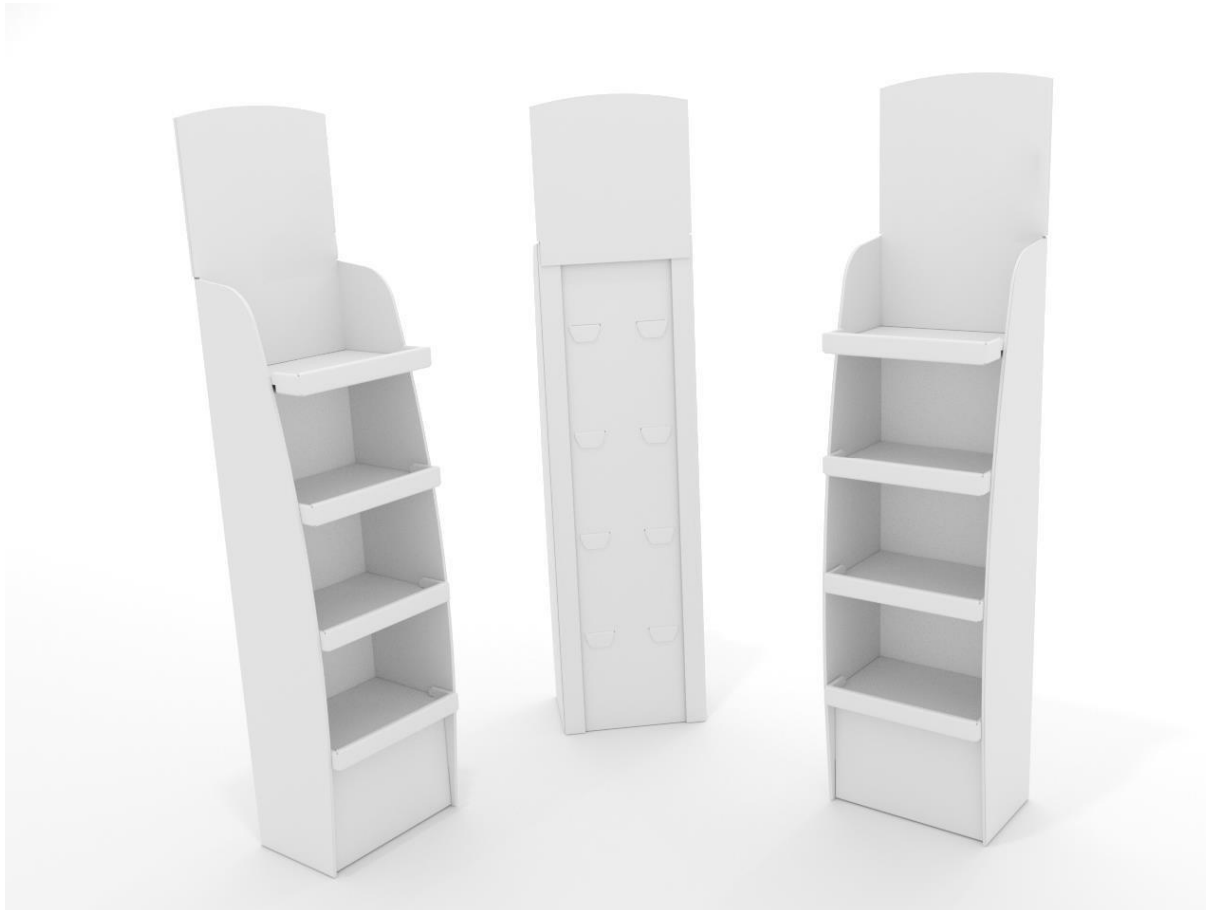

Indvendige mål - Bakke:	363x275mm
Udvendige mål - POS:	395x295x1345mm
Antal bakker:	4
Afstand mellem bakker:	260mm
Højde - Topskilt:	Tilpasses
Højde - Søjle:	260mm
Maximum vægt pr. bakke:	16 kg.
Tryk:	Digital Print + Offset