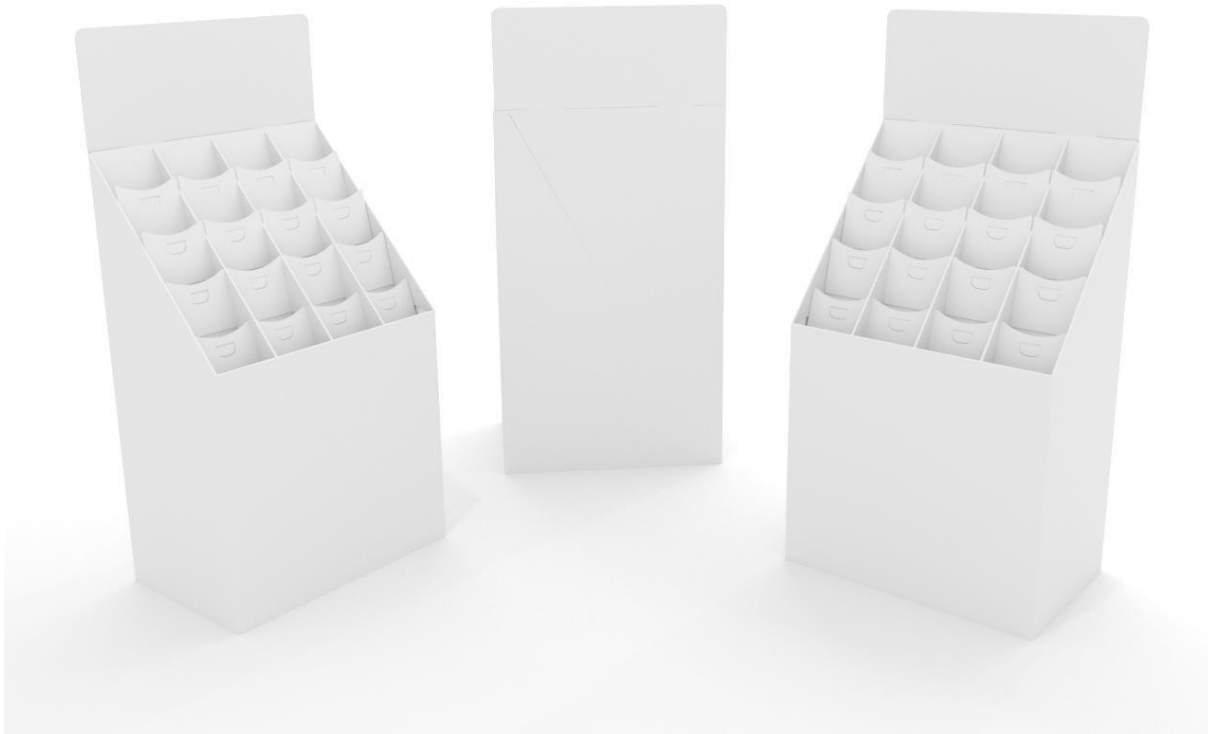

Udvendige mål - POS:
Maximum vægt pr. bakke:

594x392x980mm
5 kg.

Tryk:

Digital Print + Offset