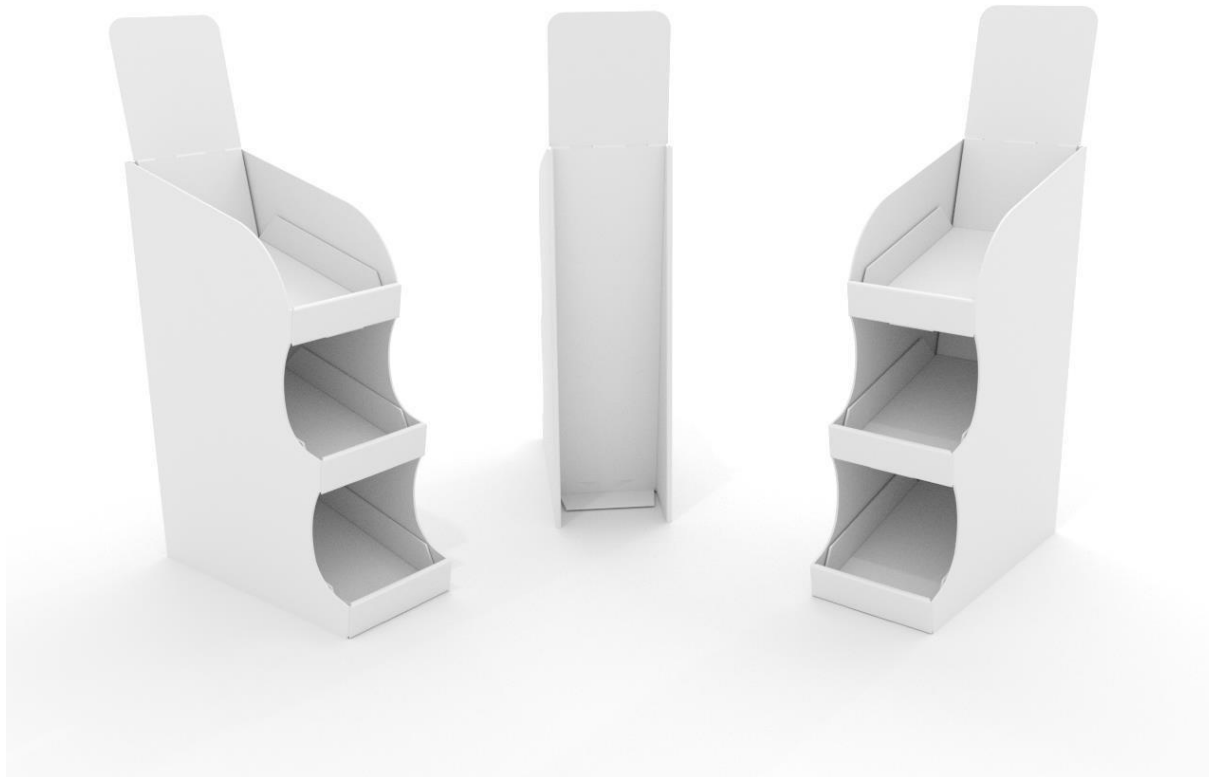

Indvendige mål - Bakke:	104x187mm
Udvendige mål - POS:	108x258x365mm
Antal bakker:	3
Afstand mellem bakker:	85mm
Højde - Topskilt:	120mm
Maximum vægt pr. bakke:	1 kg.
Tryk:	Digital Print + Offset