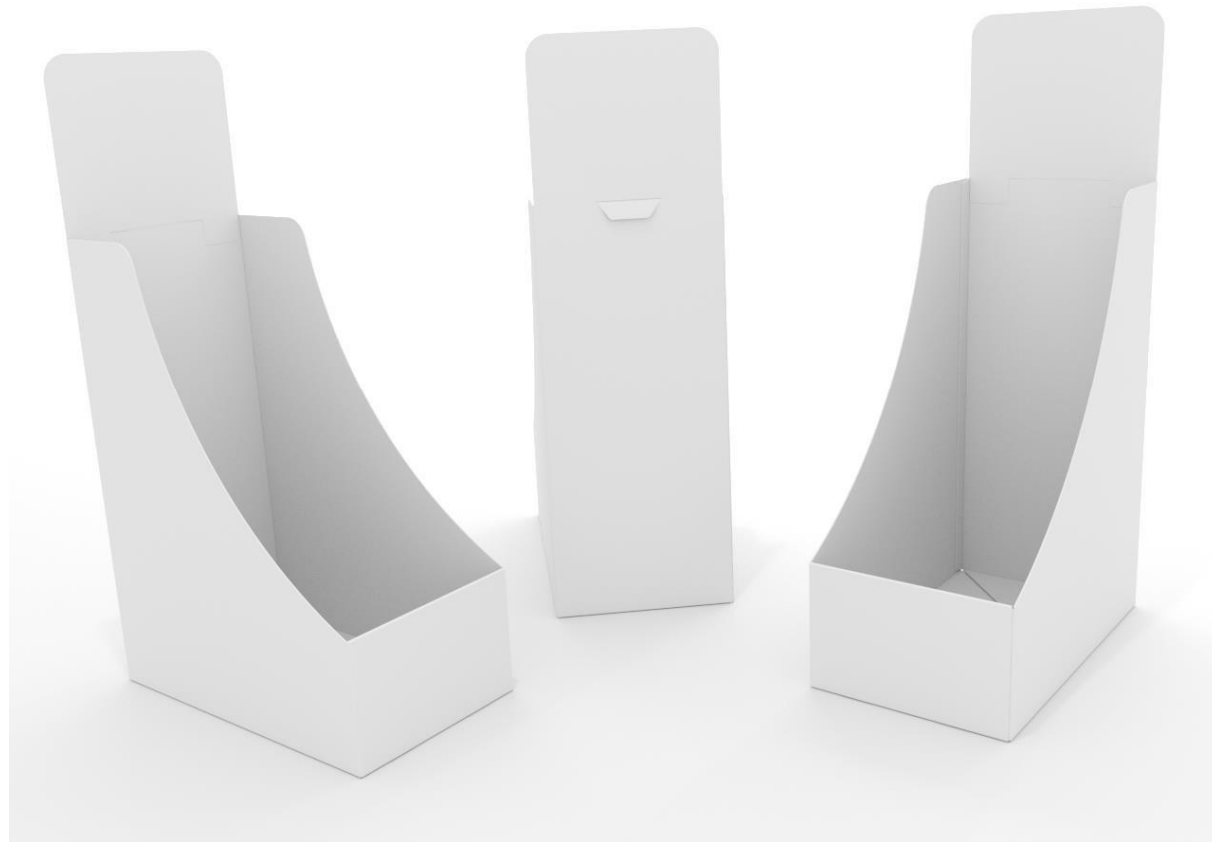

Digital Print + Offset

Udvendige mål:	350mm
Højde:	165mm
Tryk:	Digital Print + Offset

Indvendige mål:

1200x800x890mm

Tryk:

Digital Print + Offset

Udvendige mål - POS:

730x410x945mm