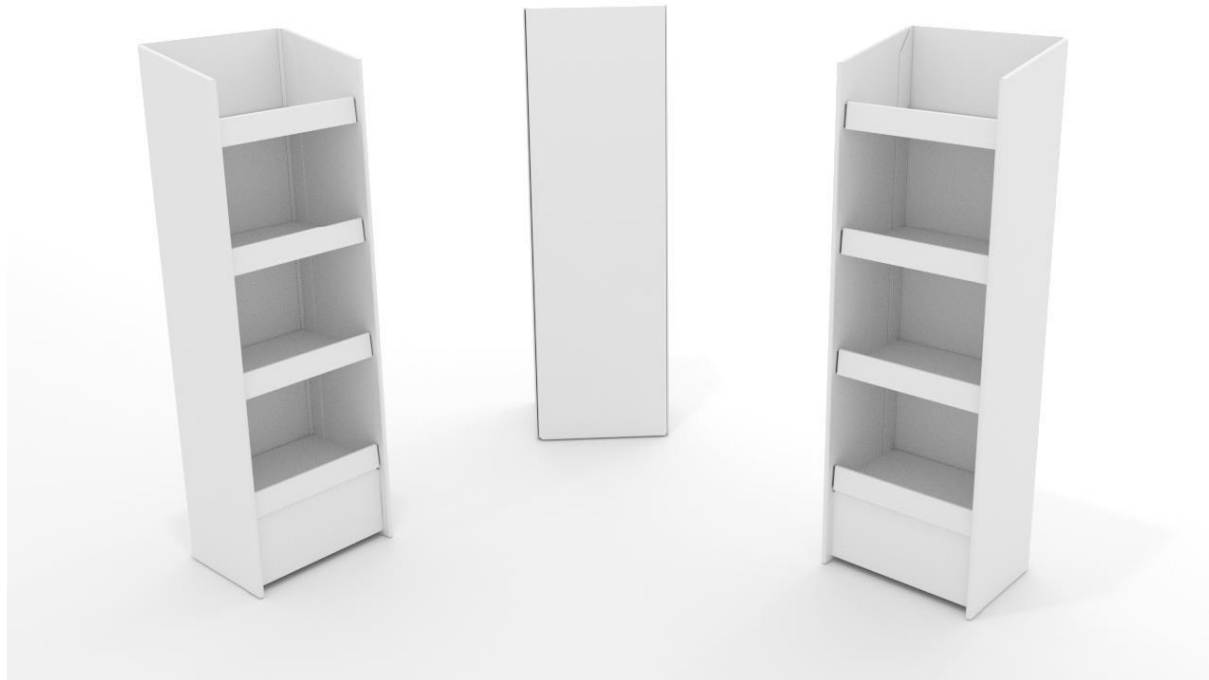

Indvendige mål - Bakke:	371x263mm
Udvendige mål - POS:	391x290x1260mm
Antal bakker:	4
Afstand mellem bakker:	280mm
Højde - Søjle:	180mm
Maximum vægt pr. bakke:	10 kg.
Tryk:	Digital Print + Offset