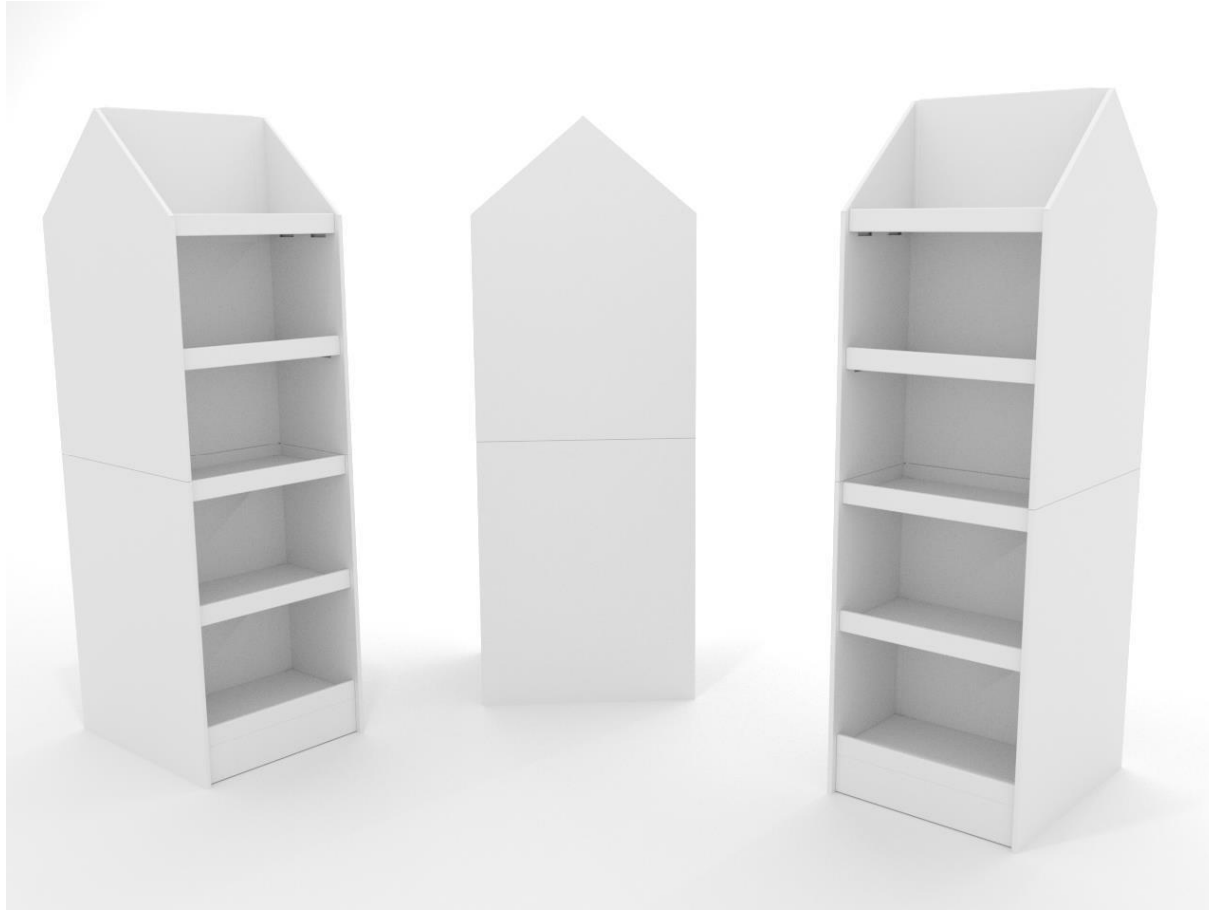

Indvendige mål - Bakke:	500x300mm
Udvendige mål - POS:	525x670x1800mm
Antal bakker:	10
Afstand mellem bakker:	320mm
Højde - Søjle:	100mm
Maximum vægt pr. bakke:	15 kg.
Tryk:	Digital Print + Offset