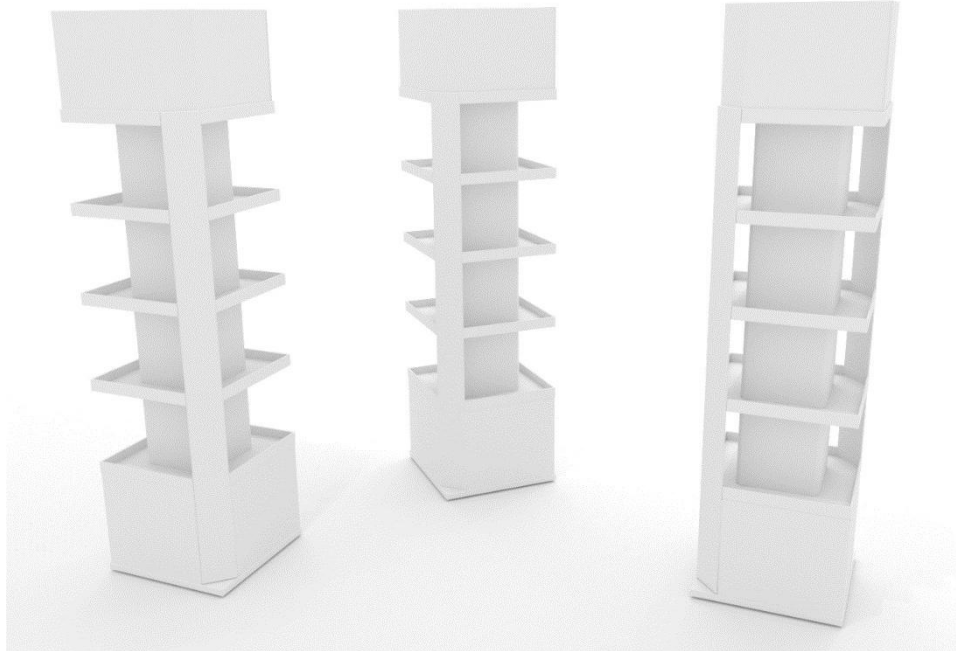

Indvendige mål - Bakke:	408x408mm
Afstand mellem bakker:	250mm
Højde - Topskilt:	300mm
Maximum vægt pr. bakke:	5 kg.
Tryk:	Digital Print + Offset