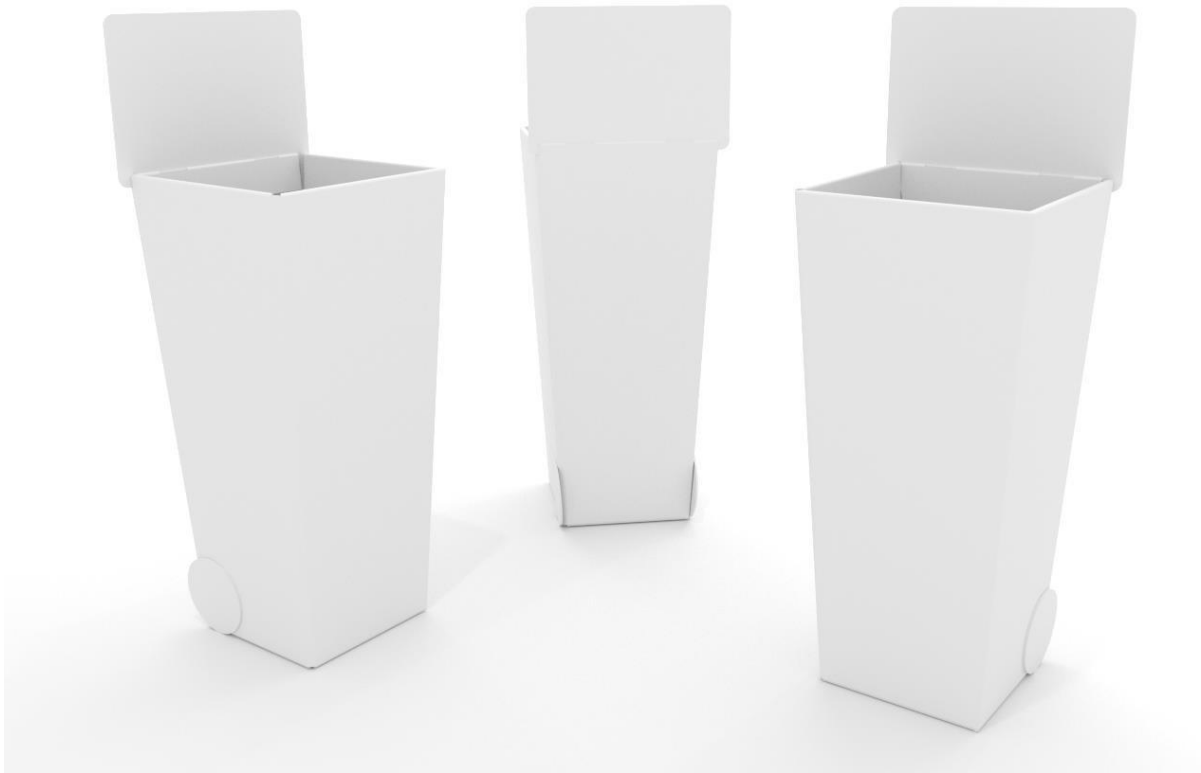

Udvendige mål - POS:
Maximum vægt pr. bakke:

400x400x900mm
50 kg.

Tryk:

Digital Print + Offset