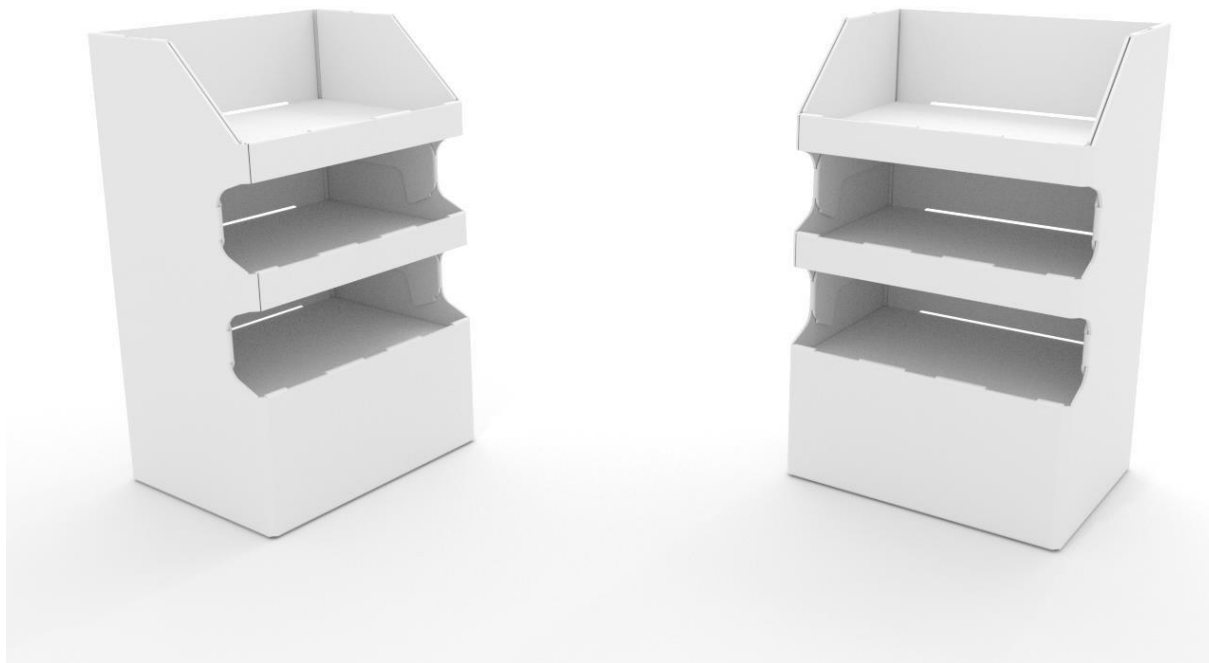

Indvendige mål - Bakke:	487x374mm
Udvendige mål - POS:	500x390x805mm
Antal bakker:	3
Afstand mellem bakker:	145mm
Højde - Søjle:	245mm
Maximum vægt pr. bakke:	5 kg.
Tryk:	Digital Print + Offset