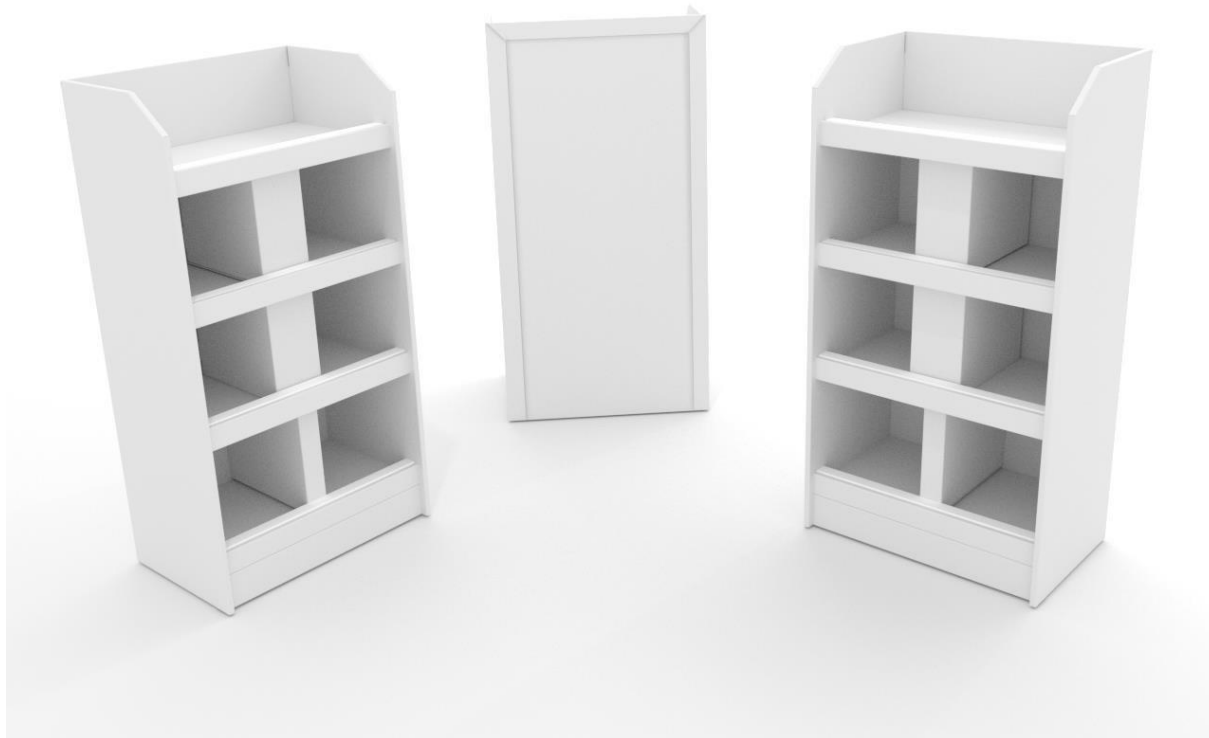

Indvendige mål - Bakke:	565x350mm
Udvendige mål - POS:	590x390x1150mm
Antal bakker:	4
Afstand mellem bakker:	260mm
Maximum vægt pr. bakke:	30 kg.
Tryk:	Digital Print + Offset