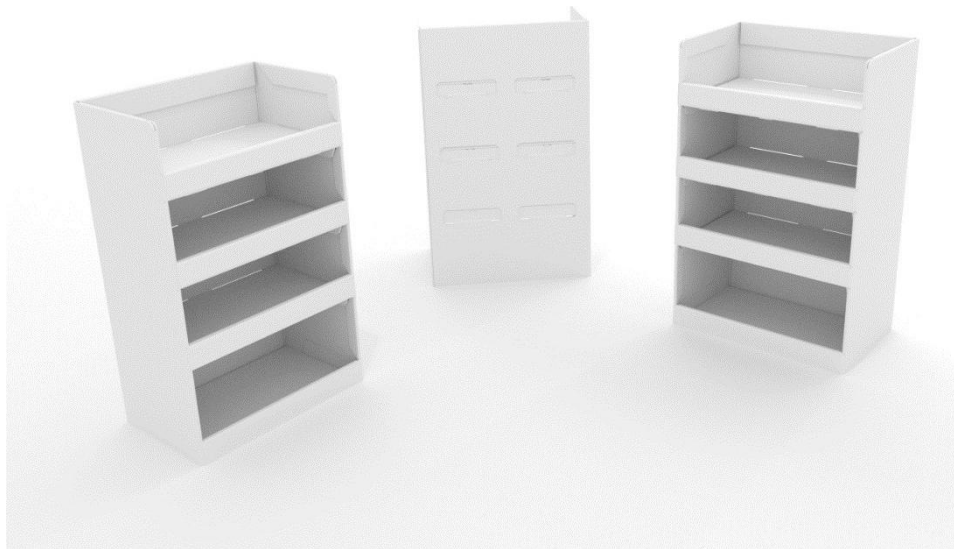

Udvendige mål - POS:
Indvendige mål - Bakke:
Maximum vægt pr. bakke:

590x395x950mm
558x356mm
17 kg.

Tryk:

Digital Print + Offset