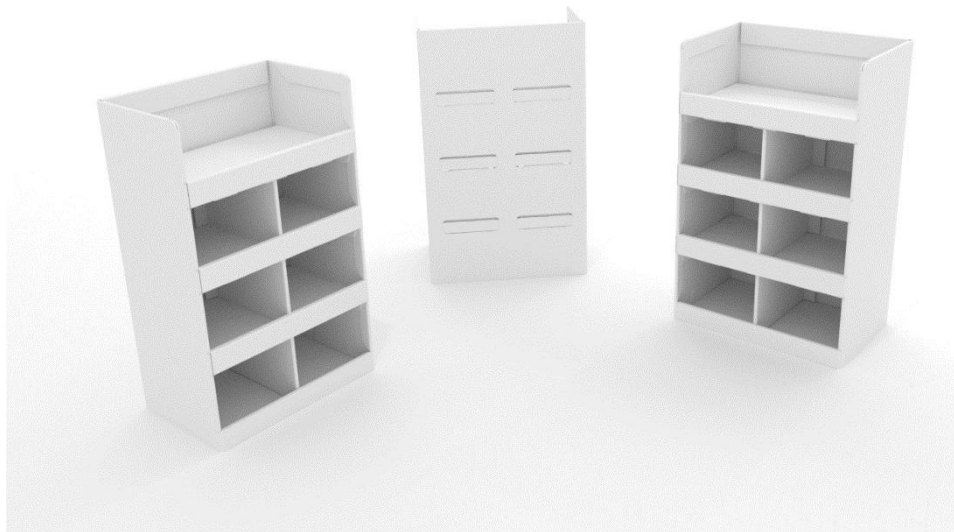

Udvendige mål - POS:
Indvendige mål - Bakke:
Maximum vægt pr. bakke:

590x395x950mm
568x350mm
20 kg.

Tryk:

Digital Print + Offset