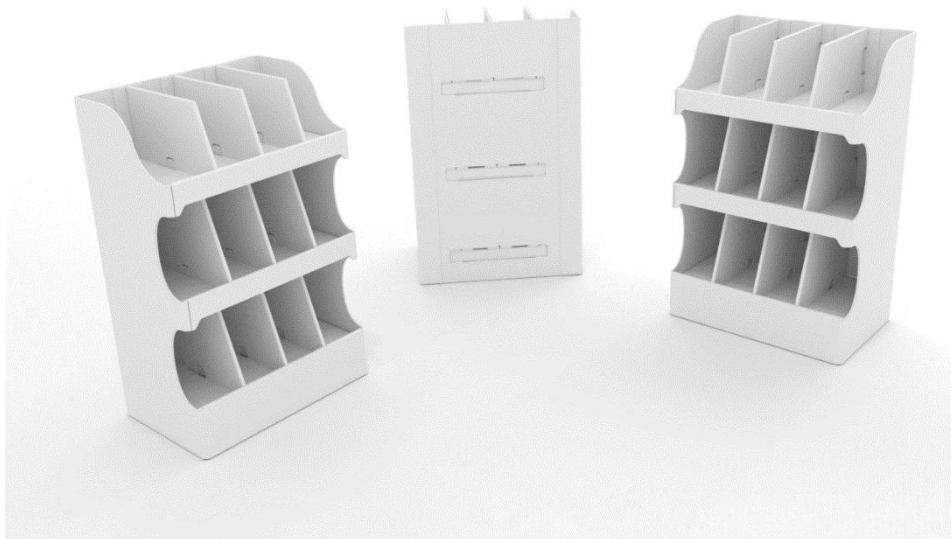

Udvendige mål - POS:
Indvendige mål - Bakke:
Maximum vægt pr. bakke:

592x389x940mm
579x370mm
18 kg.

Tryk:

Digital Print + Offset