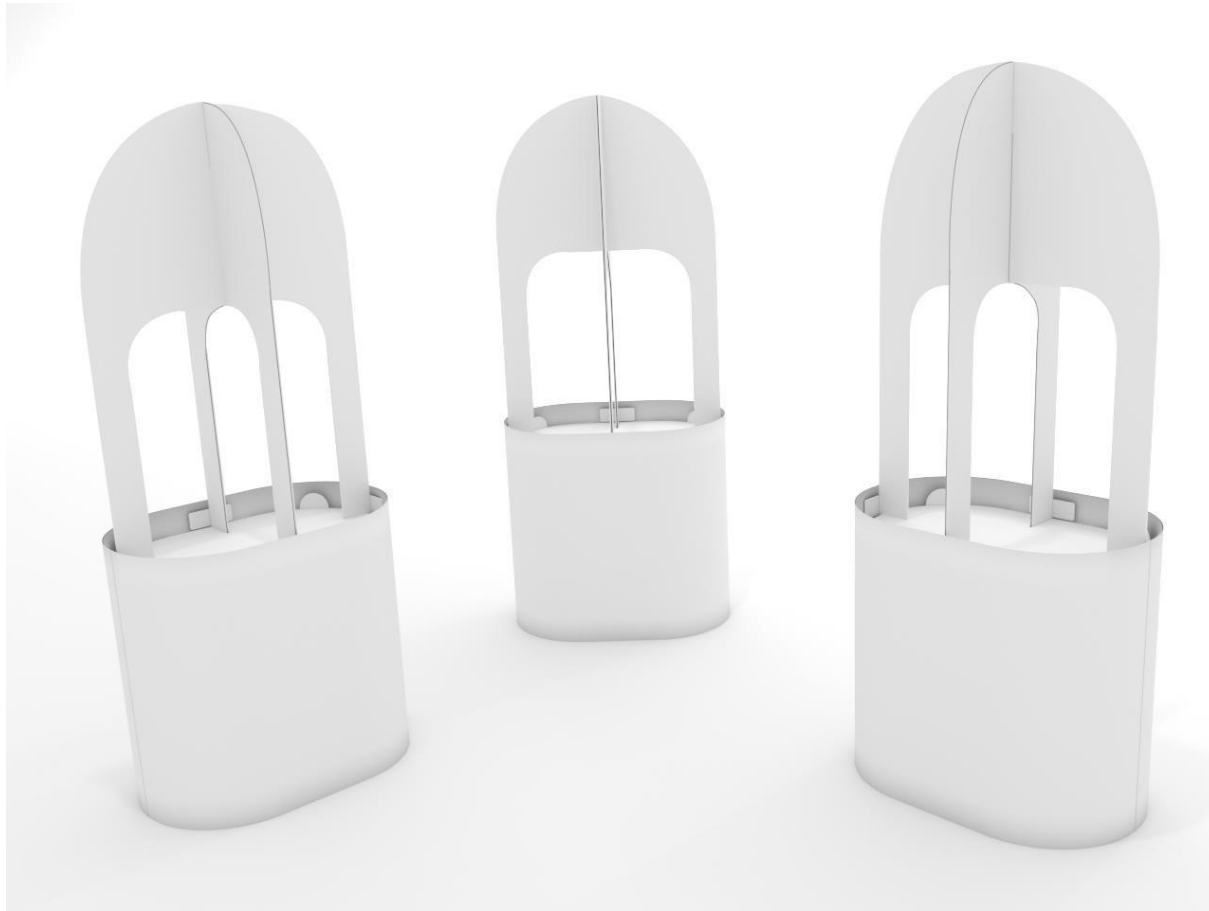

440x440x750mm
25 kg.

Tryk:

Digital Print + Offset

Udvendige mål - POS:
Maximum vægt pr. bakke:

510x510x845mm
25 kg.

Tryk:

Digital Print + Offset

Udvendige mål - POS:
Maximum vægt pr. bakke: