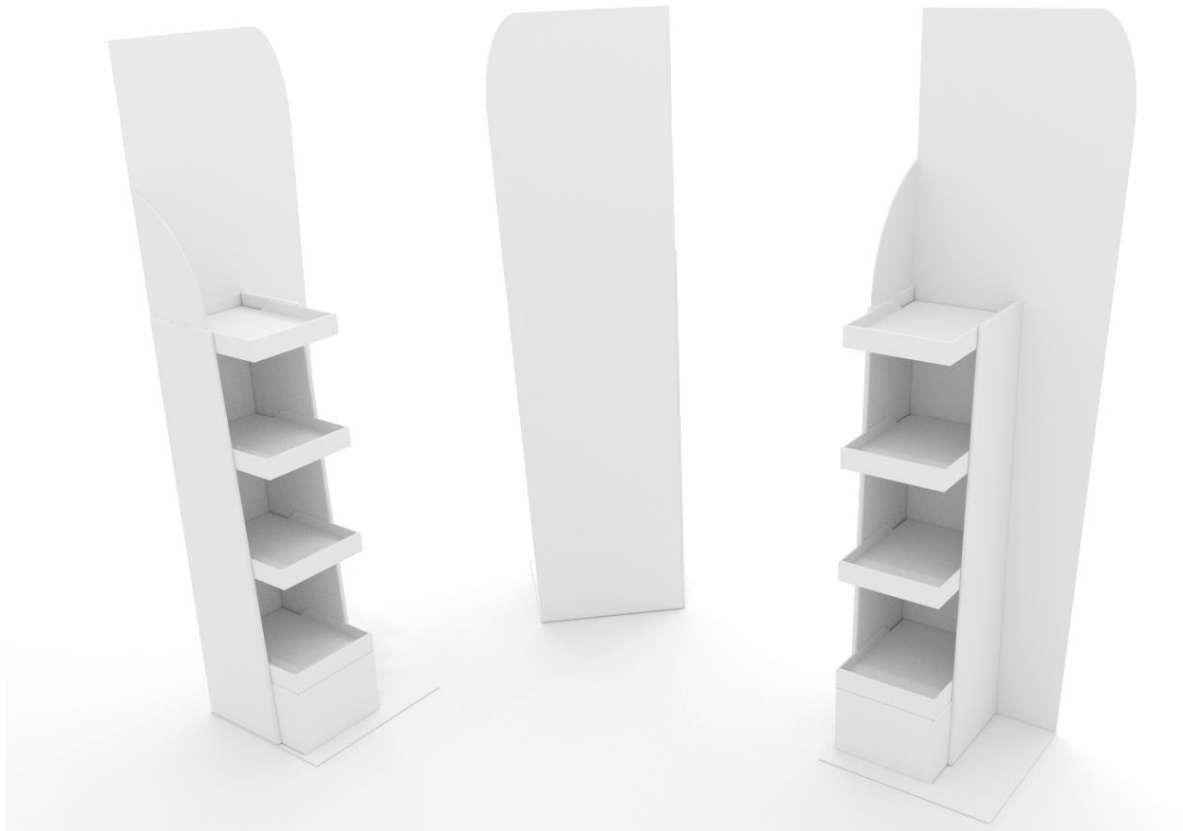

Indvendige mål - Bakke:	220x320mm
Udvendige mål - POS:	255x250x995mm
Antal bakker:	4
Afstand mellem bakker:	240mm
Højde - Topskilt:	585mm
Højde - Søjle	155mm
Maximum vægt pr. bakke:	7 kg.
Tryk:	Digital Print + Offset