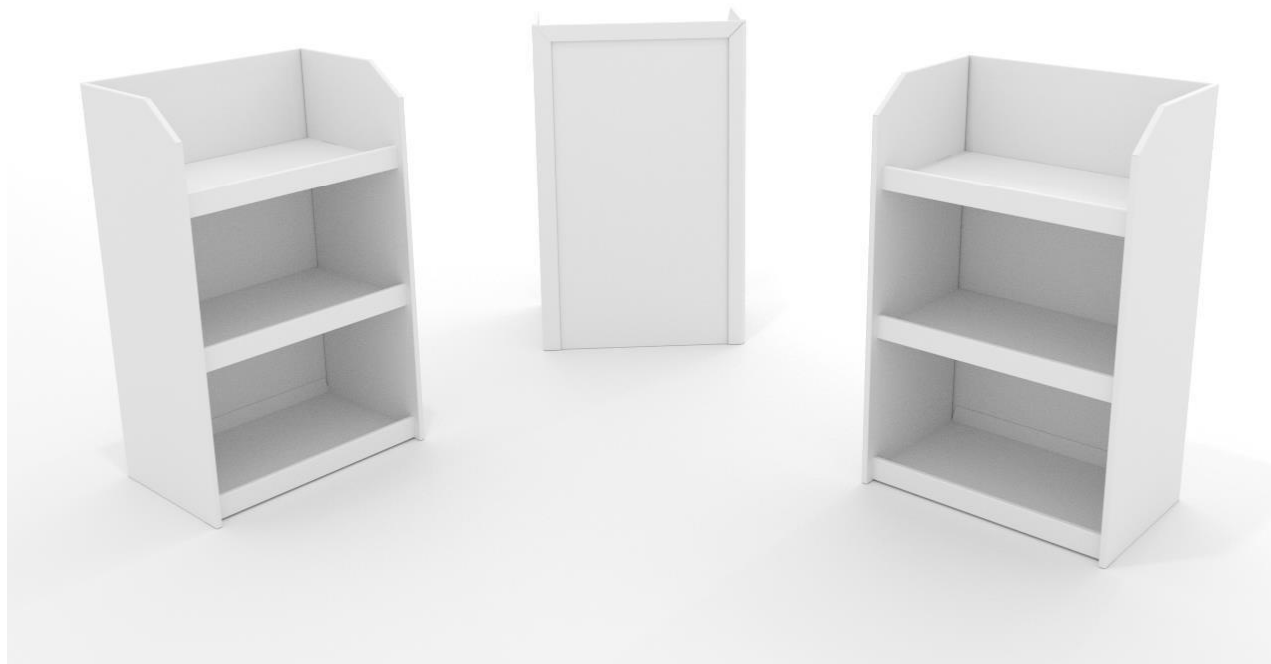

Indvendige mål - Bakke:	565x351mm
Udvendige mål - POS:	591x388x950mm
Antal bakker:	3
Afstand mellem bakker:	330mm
Maximum vægt pr. bakke:	22 kg.
Tryk:	Digital Print + Offset