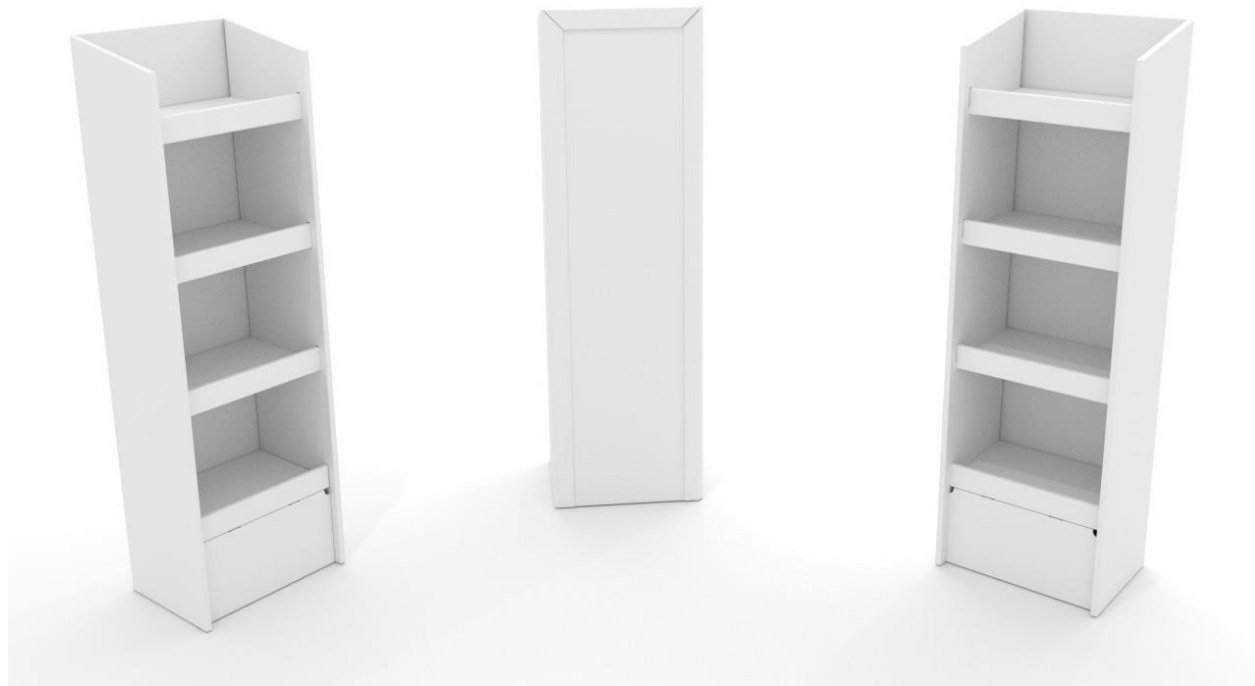

Indvendige mål - Bakke:	358x247mm
Udvendige mål - POS:	386x286x126mm
Antal bakker:	4
Afstand mellem bakker:	270mm
Højde - Søjle:	190mm
Maximum vægt pr. bakke:	13 kg.
Tryk:	Digital Print + Offset