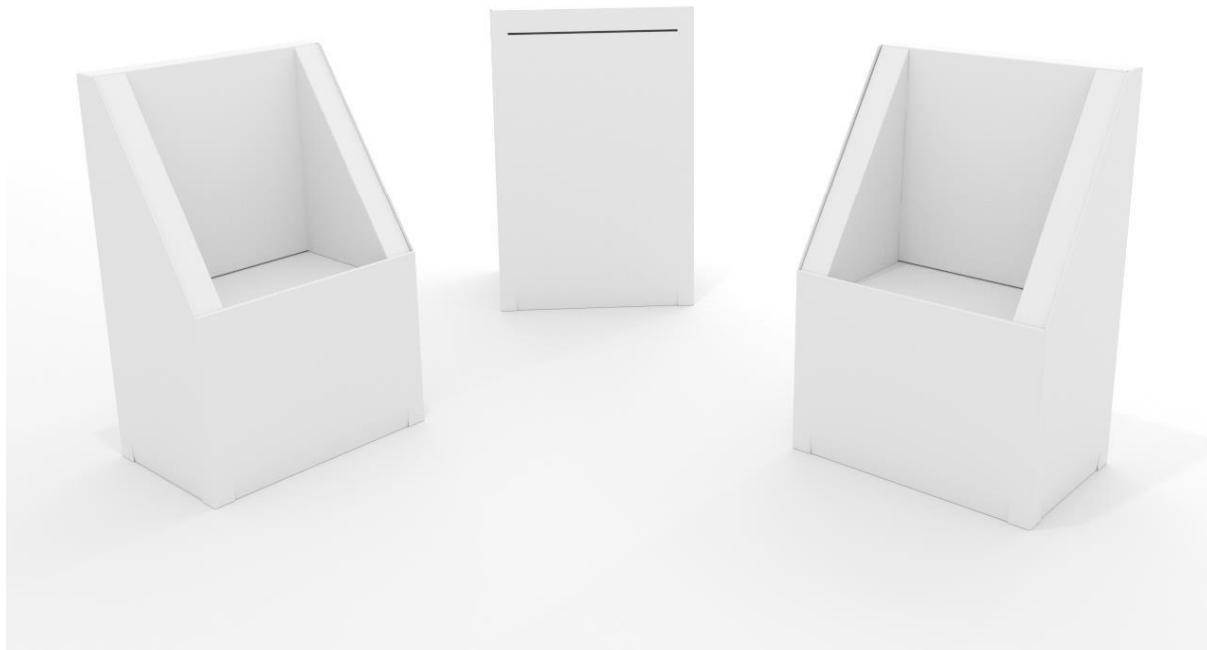

Udvendige mål - POS:

605x407x935mm

Tryk:

Digital Print + Offset