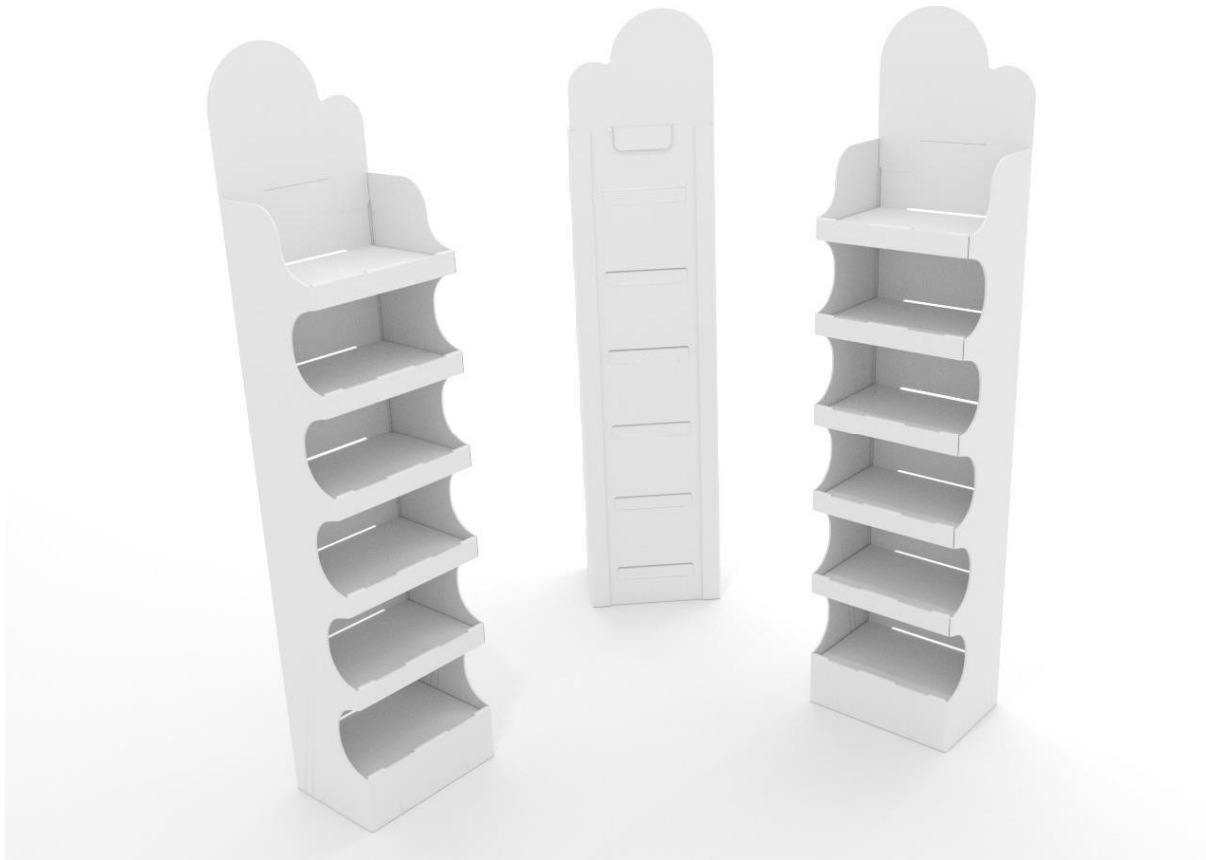

Indvendige mål - Bakke:	379x273mm
Udvendige mål - POS:	390x285x1440mm
Antal bakker:	6
Afstand mellem bakker:	220mm
Højde - Topskilt:	305mm
Højde - Søjle:	140mm
Maximum vægt pr. bakke:	3 kg.
Tryk:	Digital Print + Offset