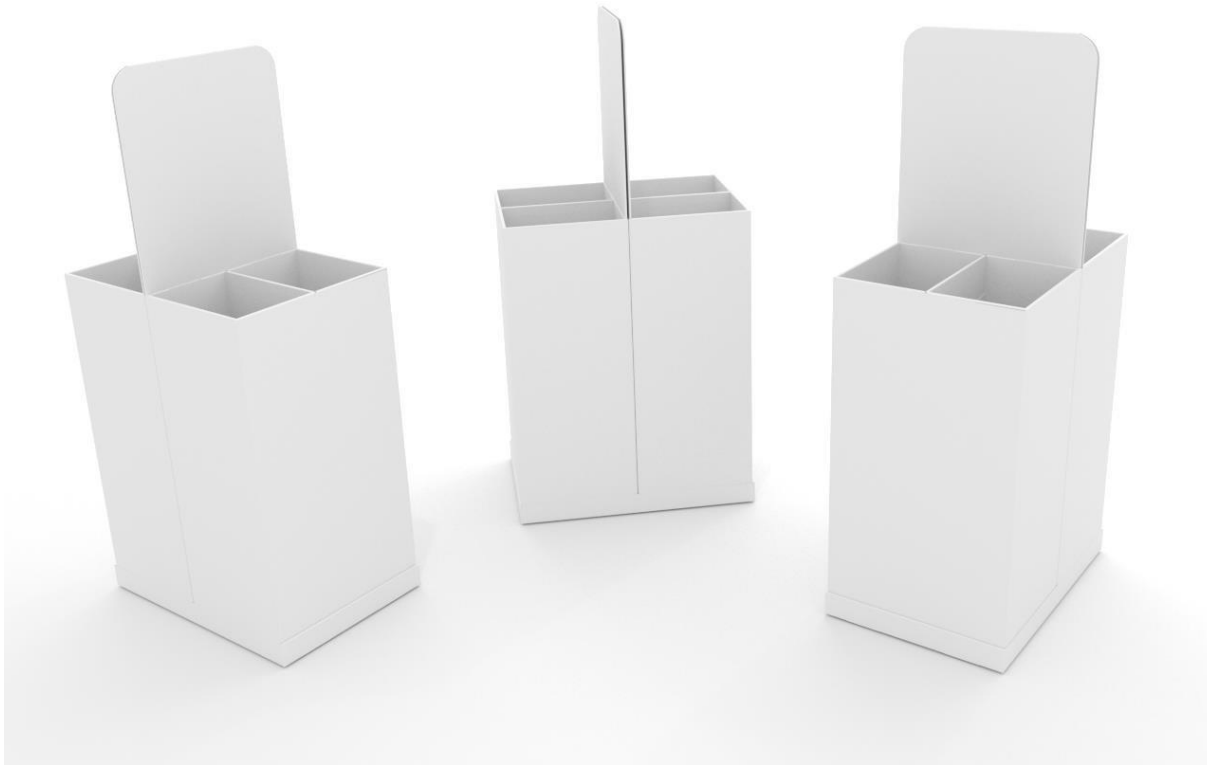

Udvendige mål - POS:
Maximum vægt pr. bakke:

580x390x750mm
20 kg.

Tryk:

Digital Print + Offset