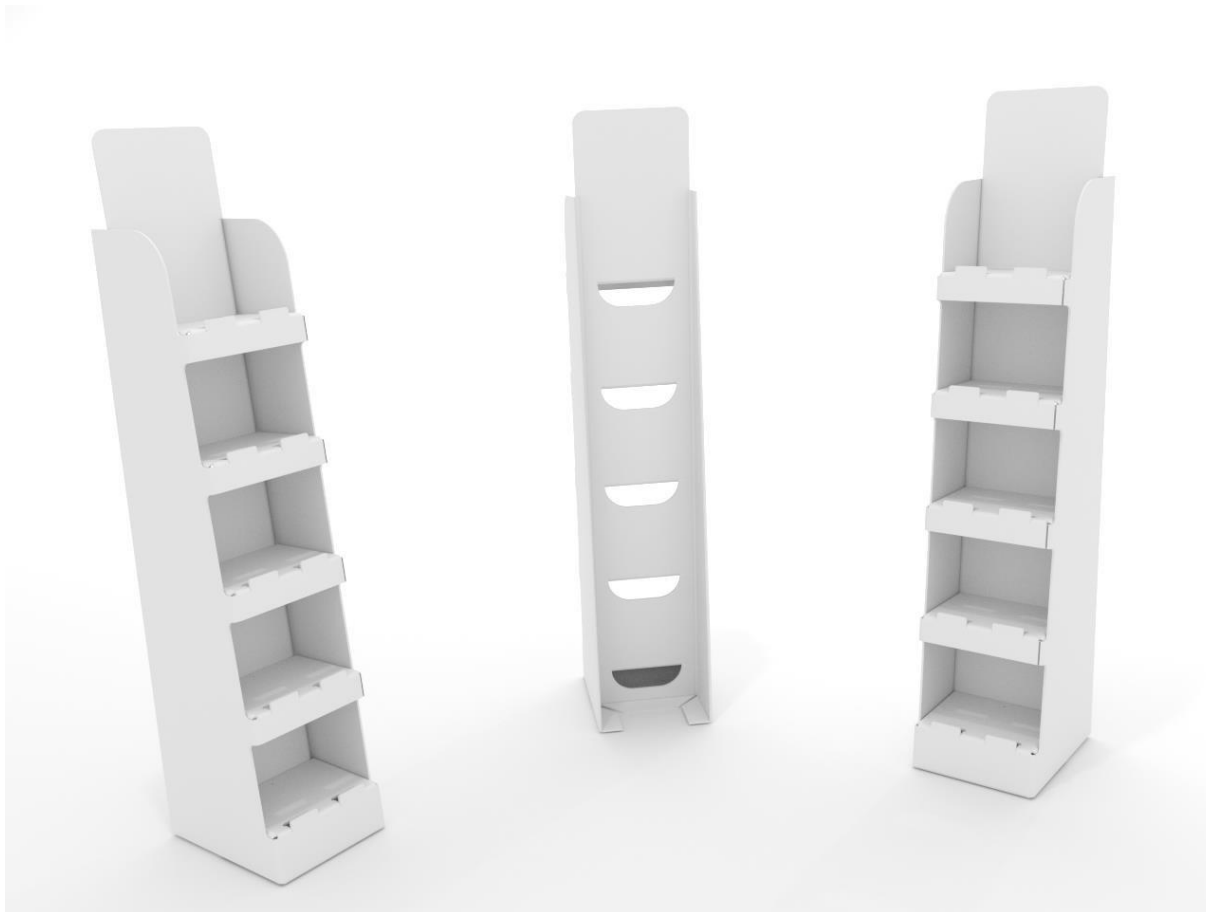

Udvendige mål - POS:	290x380x1330mm
Indvendige mål - Bakke:	270x205mm
Maximum vægt pr. bakke:	7 kg.
Tryk:	Digital Print + Offset