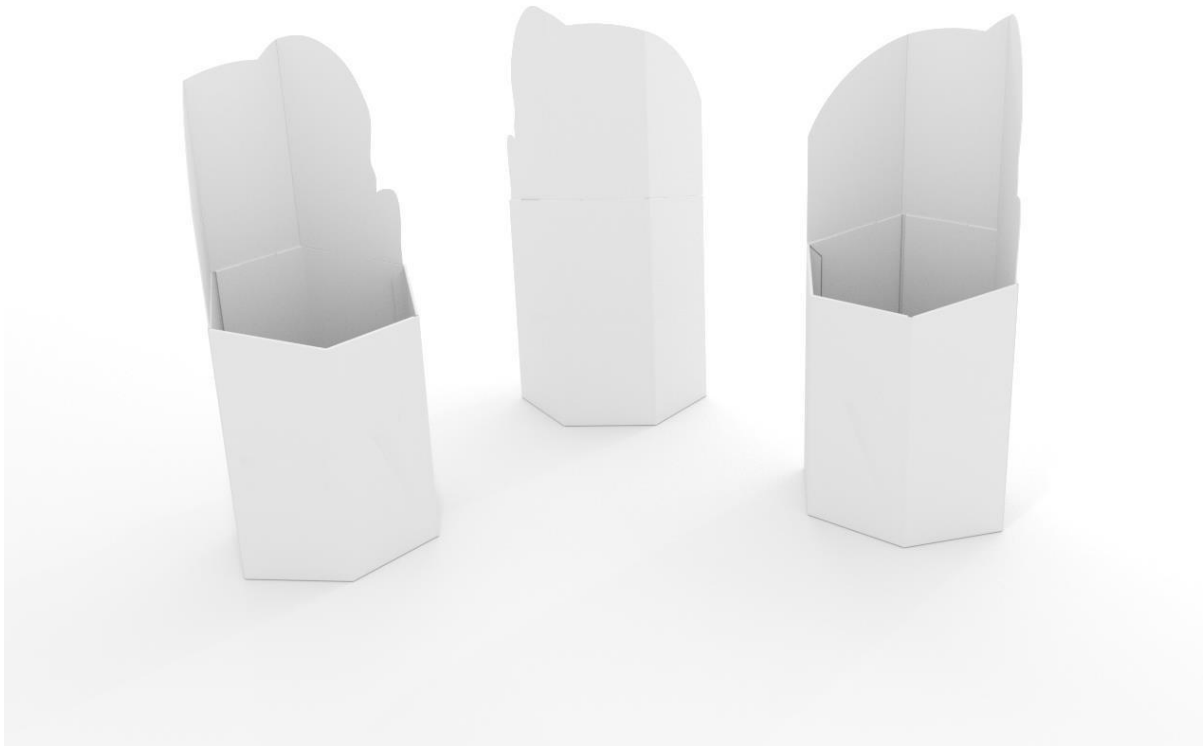

Udvendige mål - POS:
Maximum vægt pr. bakke:

500x500x610mm
20 kg.

Tryk:

Digital prin