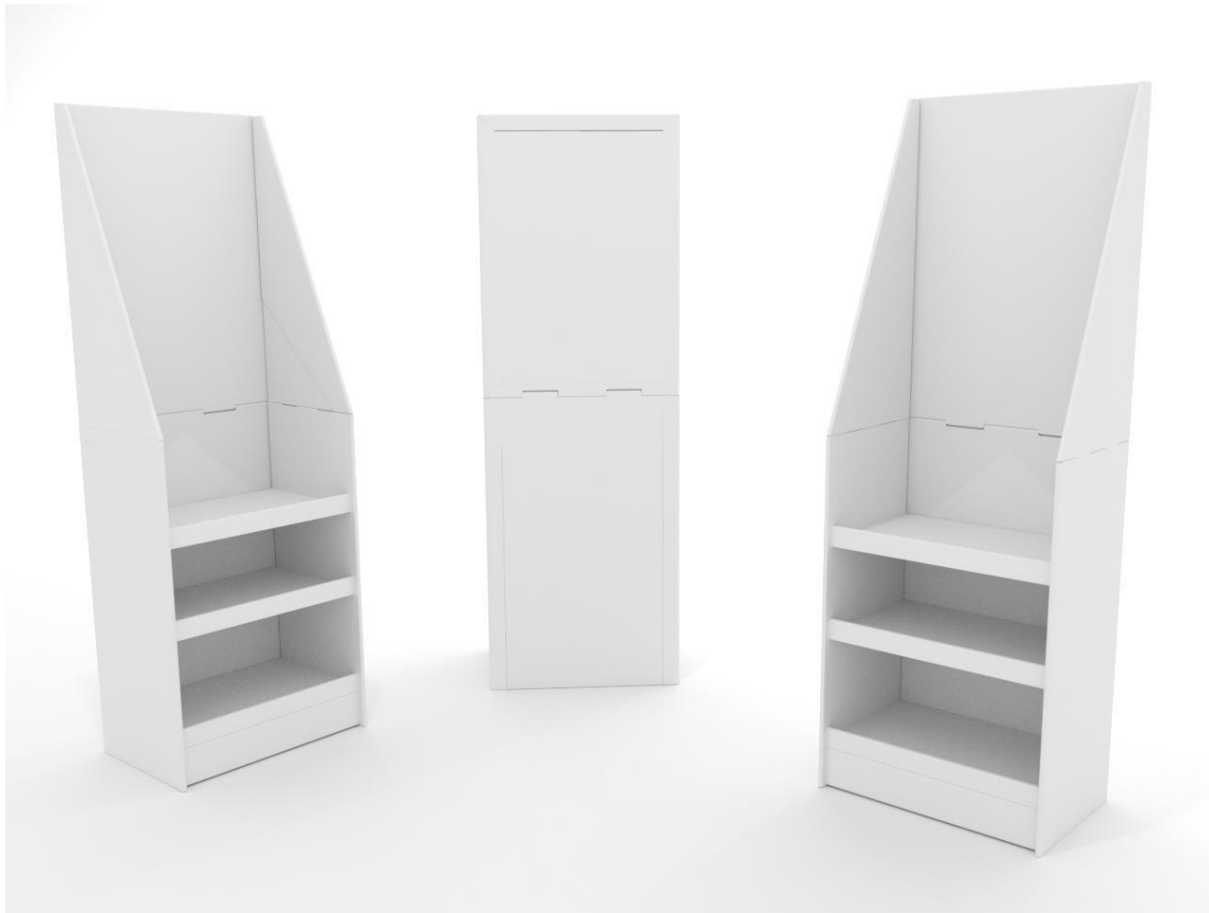

Indvendige mål - Bakke:	600x380mm
Udvendige mål - POS:	625x415x1800mm
Antal bakker:	3
Afstand mellem bakker:	280/230mm
Højde - Søjle:	100mm
Maximum vægt pr. bakke:	15 kg.
Tryk:	Digital Print + Offset