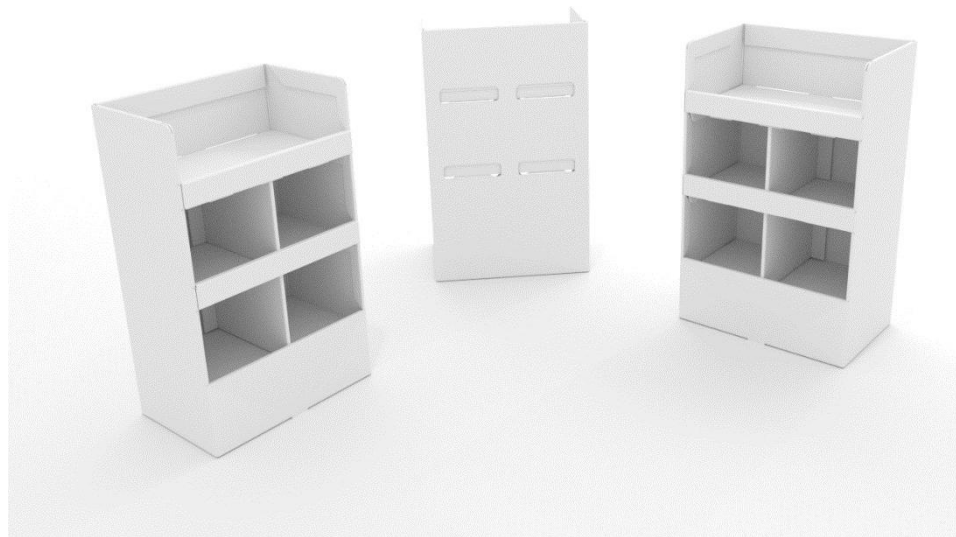

Udvendige mål - POS:
Indvendige mål - Bakke:
Maximum vægt pr. bakke:

590x395x950mm
558x350mm
20 kg.

Tryk:

Digital Print + Offset