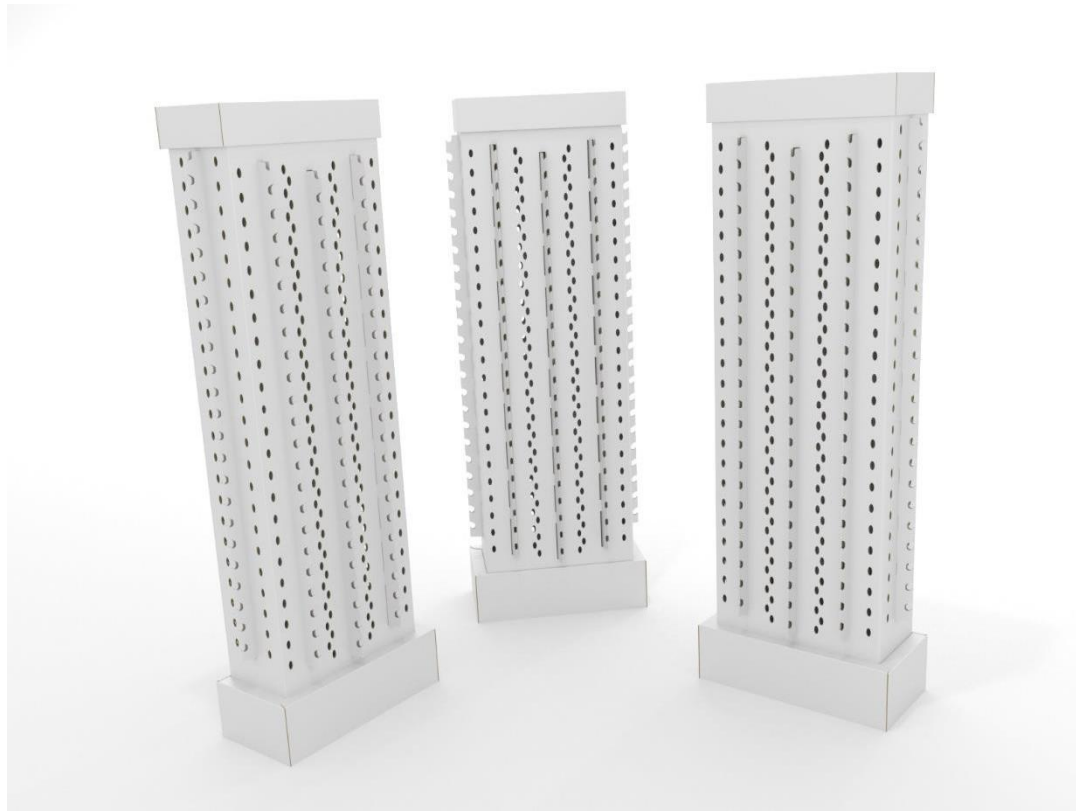

Udvendige mål - POS:

595x293x1745mm

Tryk:

Digital Print + Offset