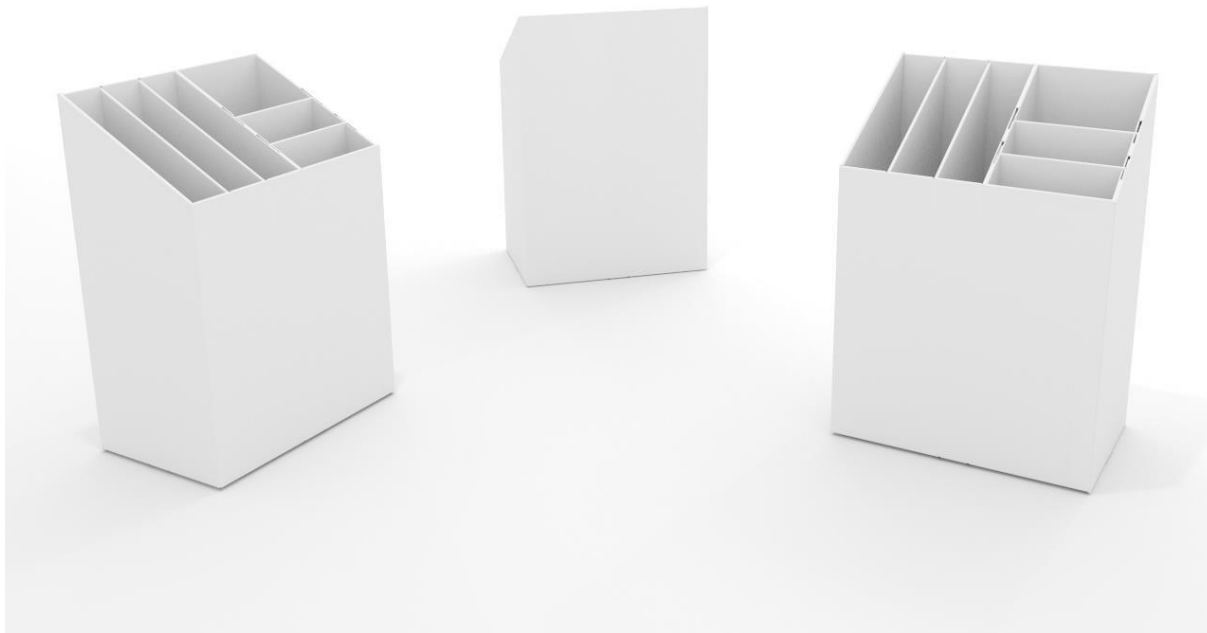

Udvendige mål - POS:
Maximum vægt pr. bakke:

593x393x850mm
20 kg.

Tryk:

Digital Print + Offset