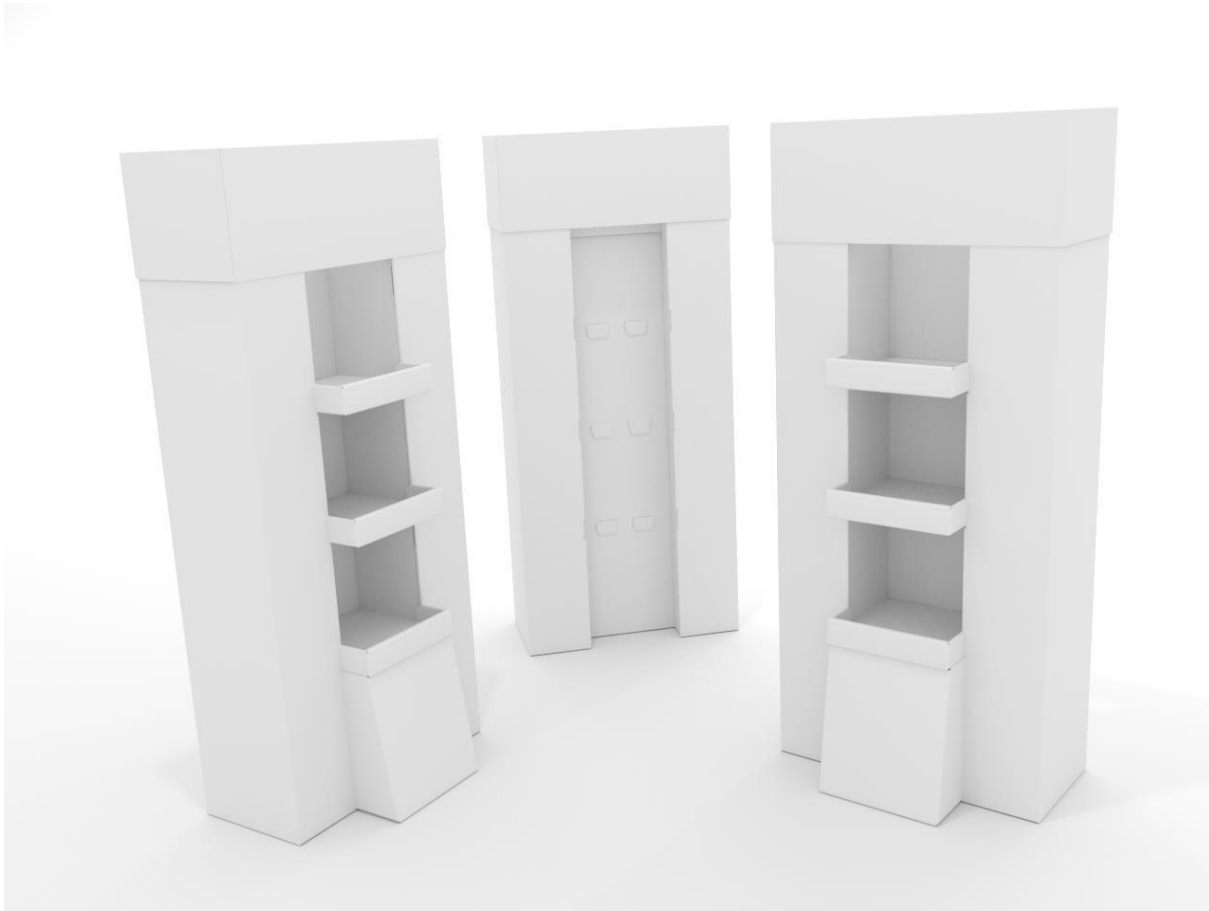

Indvendige mål - Bakke:	310x300mm
Udvendige mål - POS:	700x320x1345mm
Antal bakker:	3
Afstand mellem bakker:	295mm
Højde - Topskilt:	275mm
Højde - Søjle:	375mm
Maximum vægt pr. bakke:	10 kg.
Tryk:	Digital Print + Offset