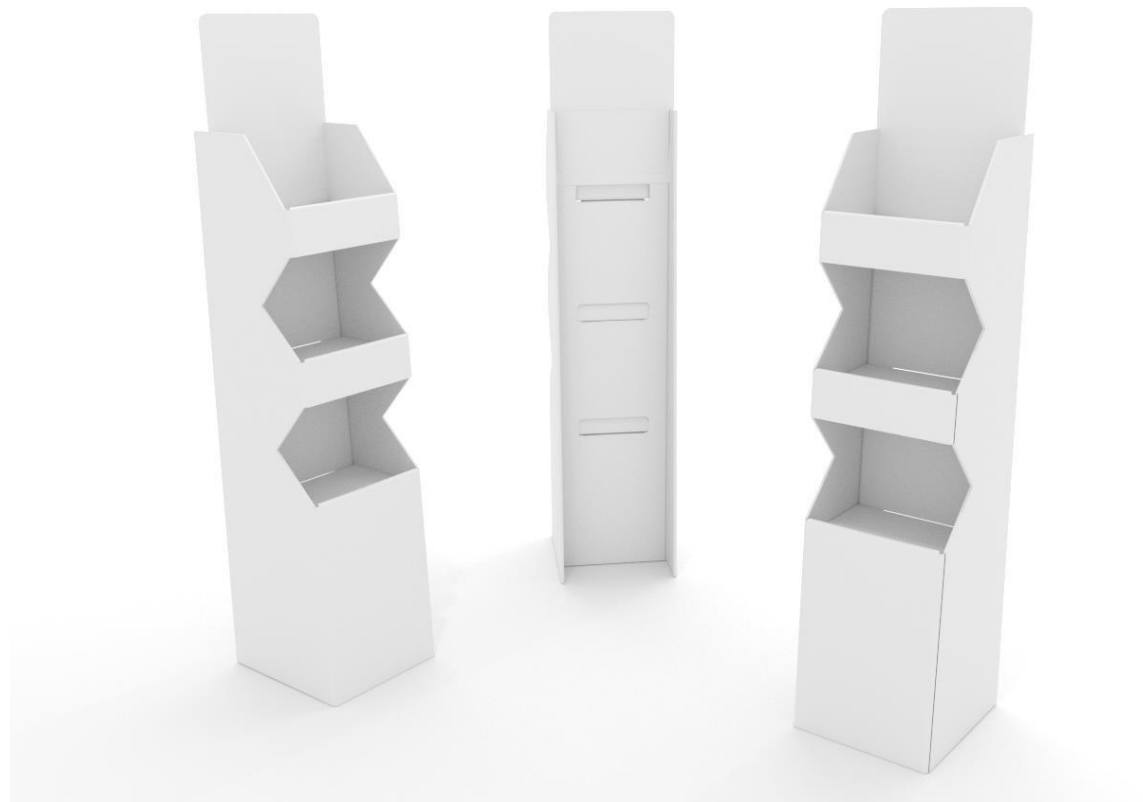

Indvendige mål - Bakke:	255x190mm
Udvendige mål - POS:	265x300x1075mm
Antal bakker:	3
Afstand mellem bakker:	185mm
Højde - Søjle:	400mm
Maximum vægt pr. bakke:	5 kg.
Tryk:	Digital Print + Offset