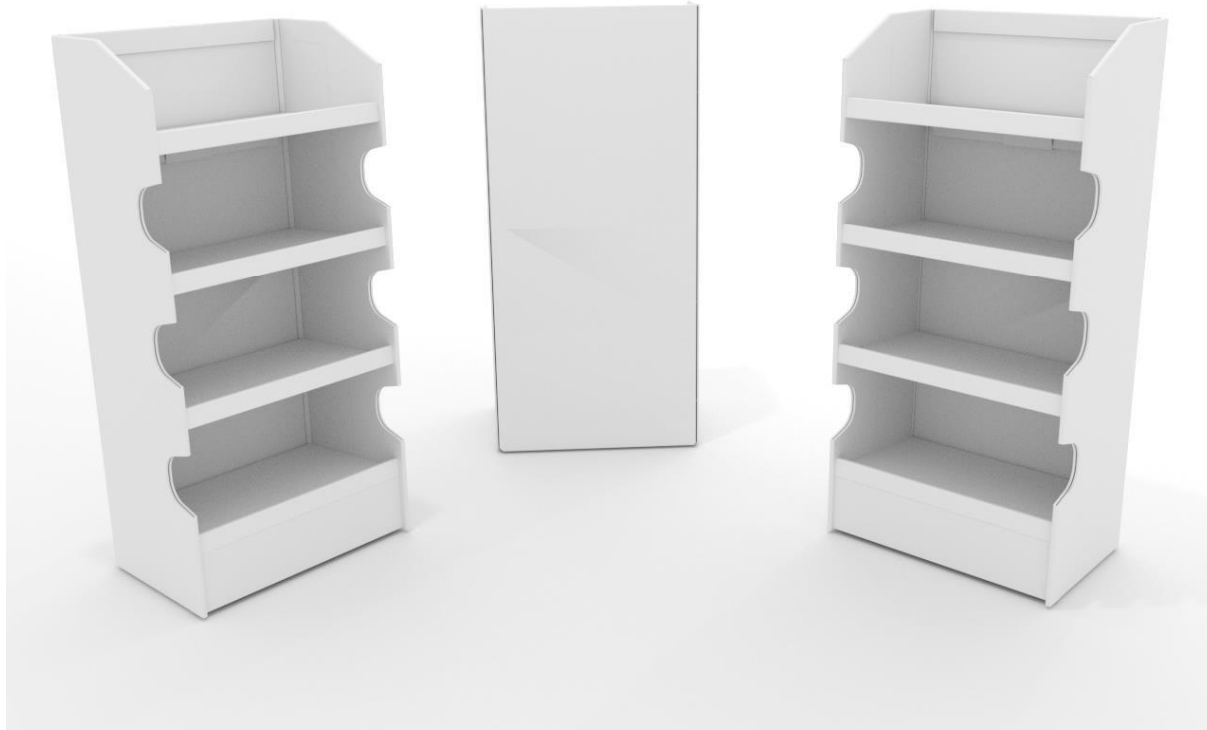

Indvendige mål - Bakke:	563x357mm
Udvendige mål - POS:	583x382x1250mm
Antal bakker:	4
Afstand mellem bakker:	270mm
Højde - Søjle:	140mm
Maximum vægt pr. bakke:	15 kg.
Tryk:	Digital Print + Offset