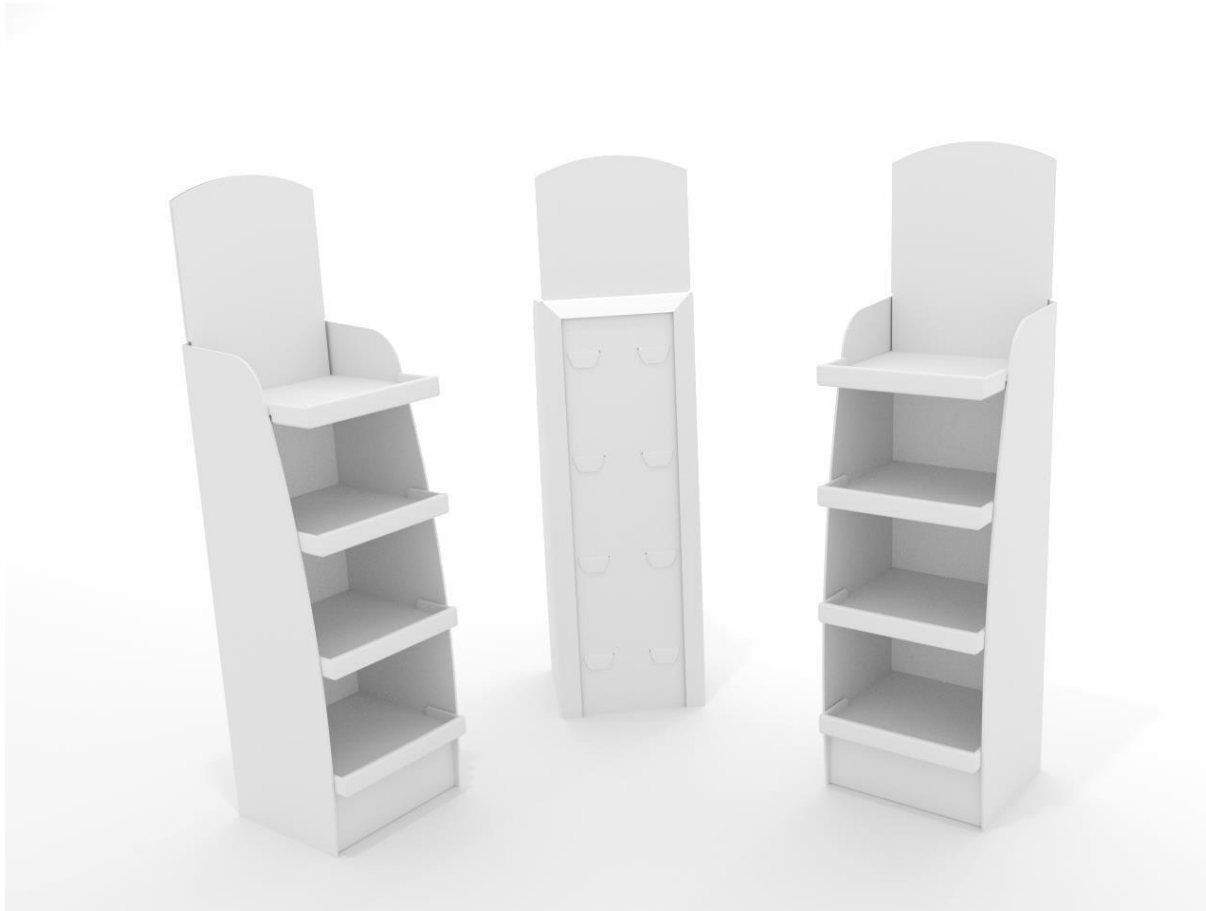

Indvendige mål - Bakke:	368x370mm
Udvendige mål - POS:	400x395x1155mm
Antal bakker:	4
Afstand mellem bakker:	260mm
Højde - Topskilt:	Tilpasses
Højde - Søjle:	150mm
Maximum vægt pr. bakke:	16 kg.
Tryk:	Digital Print + Offset