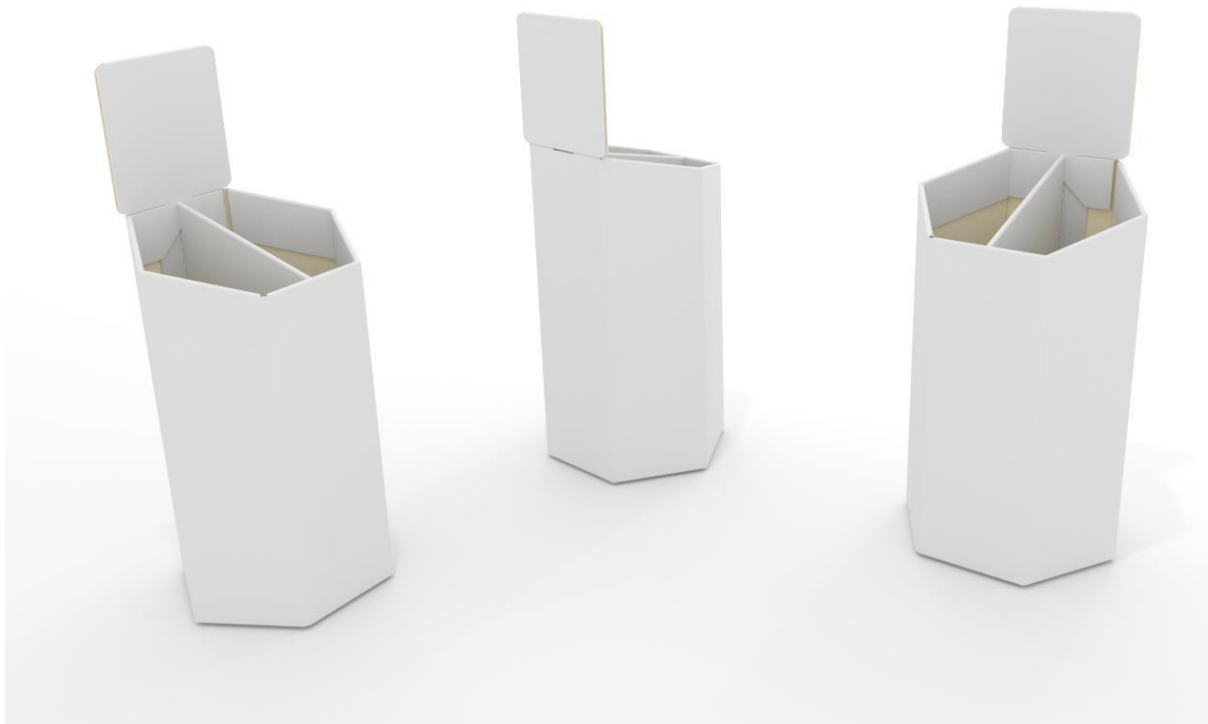

Udvendige mål - POS:
Maximum vægt pr. bakke:

440x440x750mm
25 kg.

Tryk:

Digital Print + Offset