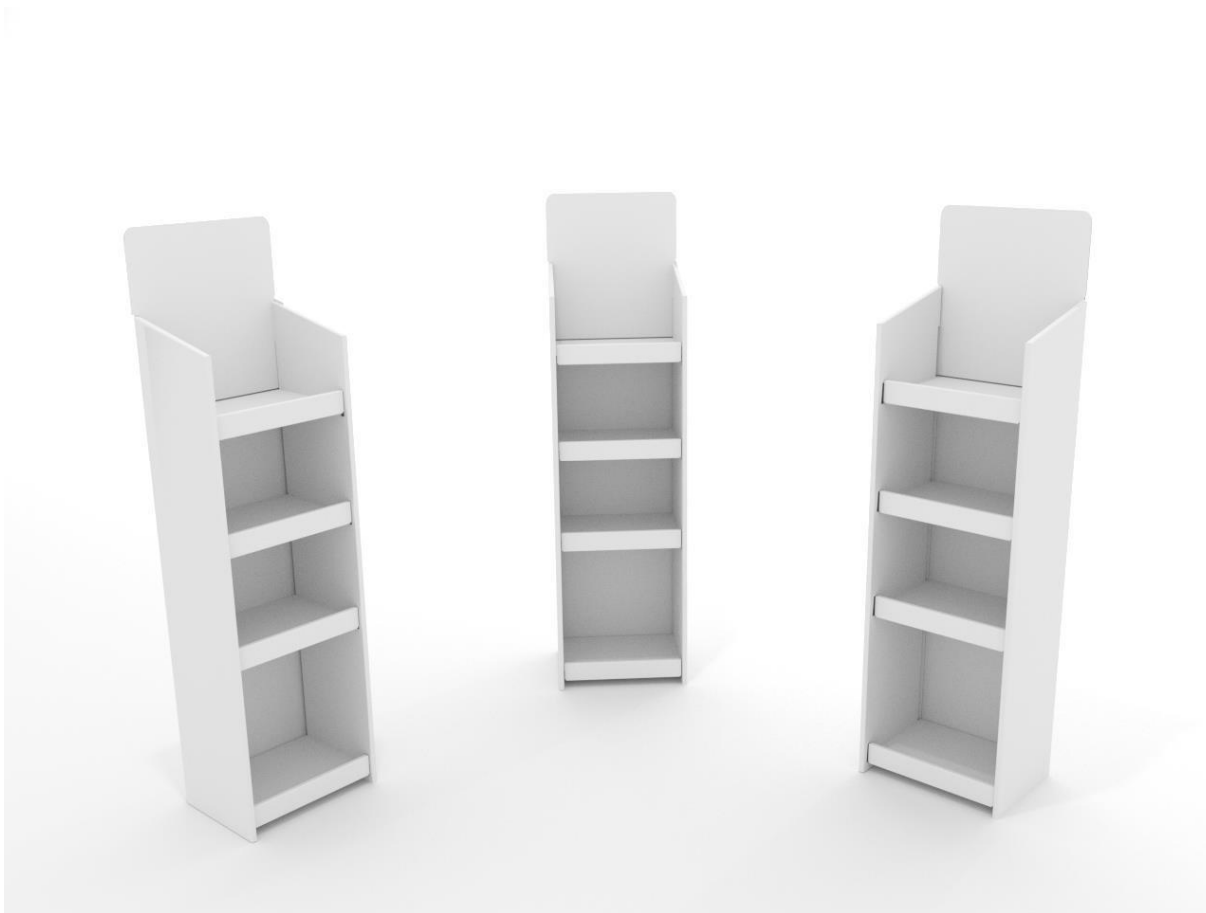

Indvendige mål - Bakke:	363x267mm
Udvendige mål - POS:	400x300x1260mm
Afstand mellem bakker:	360/260mm
Højde - Topskilt:	200mm
Maximum vægt pr. bakke:	12 kg.
Tryk:	Digital Print + Offset