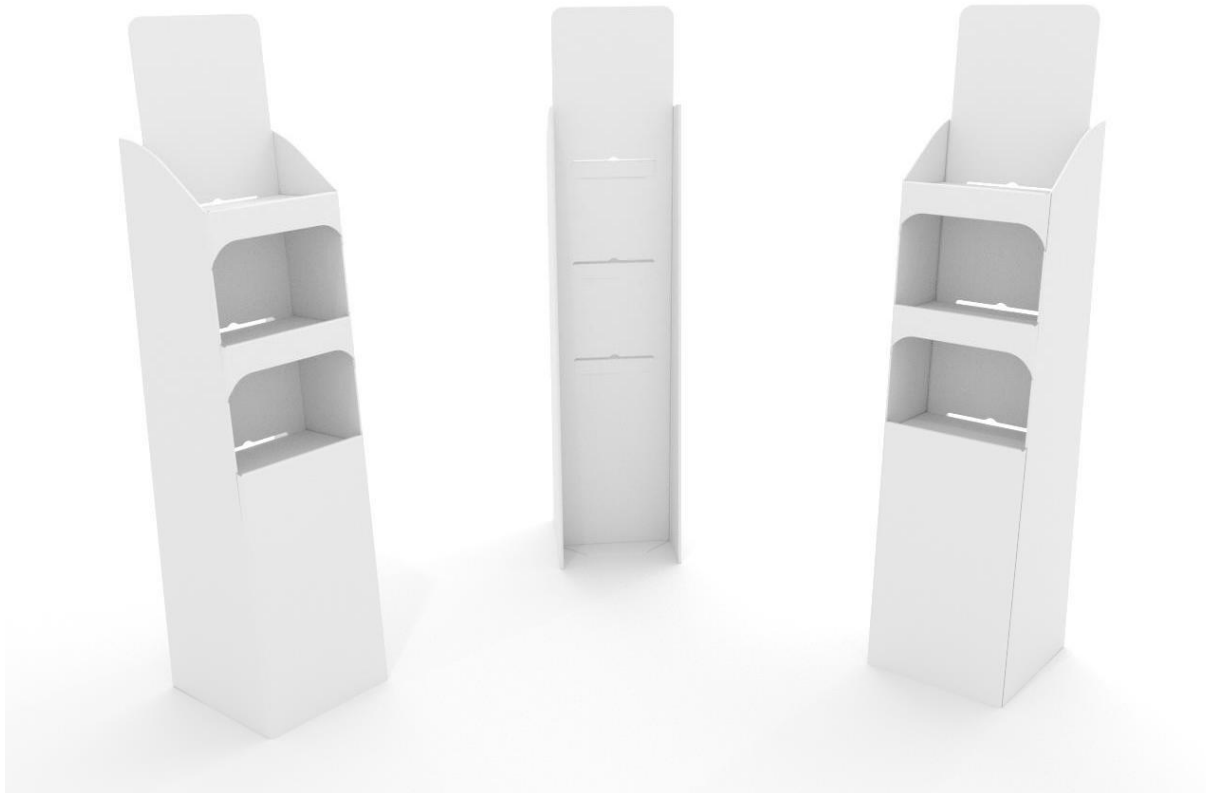

Indvendige mål - Bakke:	307x186mm
Udvendige mål - POS:	315x348x1203mm
Antal bakker:	3
Afstand mellem bakker:	200mm
Højde - Topskilt:	242mm
Højde - Søjle:	566mm
Maximum vægt pr. bakke:	5 kg.
Tryk:	Digital Print + Offset