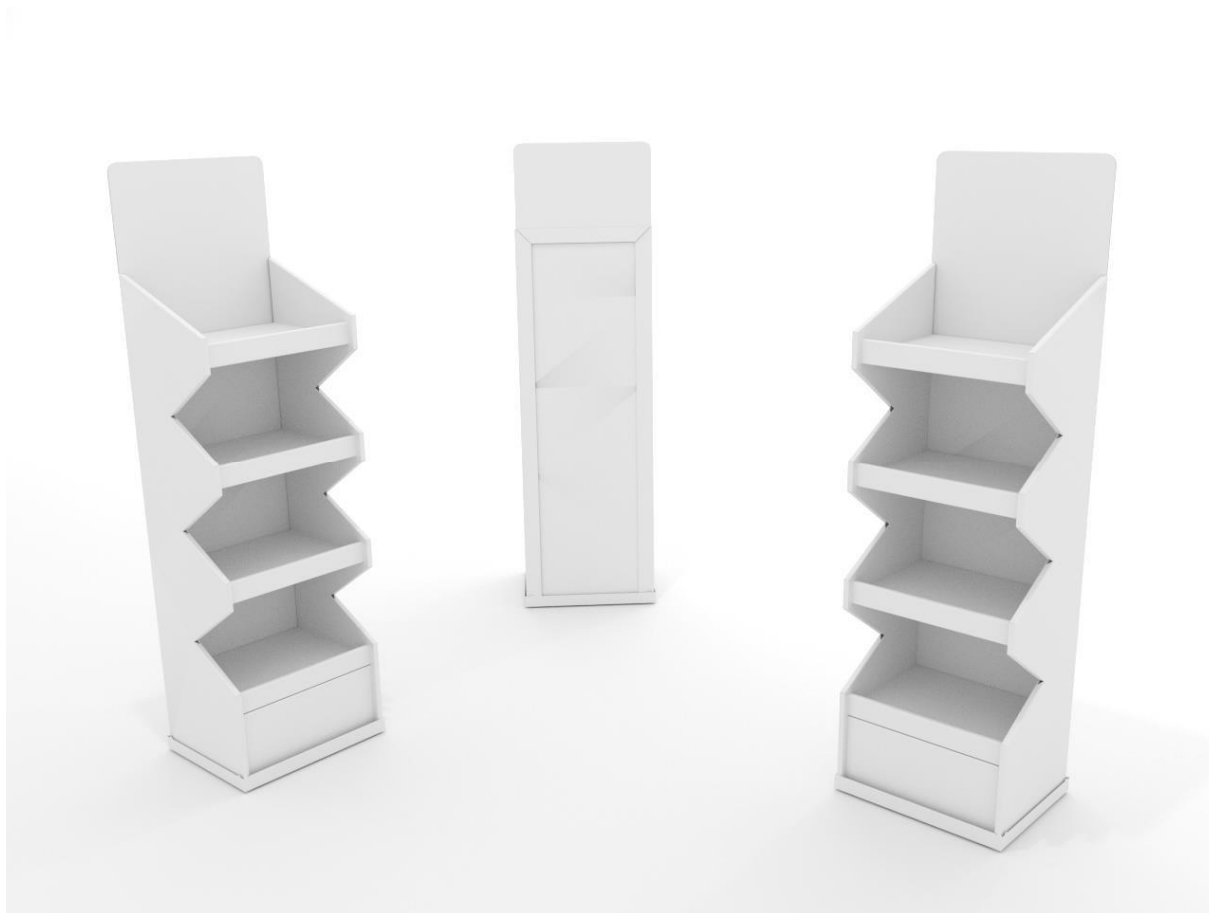

Indvendige mål - Bakke:	404x309mm
Udvendige mål - POS:	430x350x1255mm
Antal bakker:	4
Afstand mellem bakker:	270mm
Højde - Søjle:	180mm
Højde - Topskilt:	260mm
Maximum vægt pr. bakke:	7,5 kg.
Tryk:	Digital Print + Offset