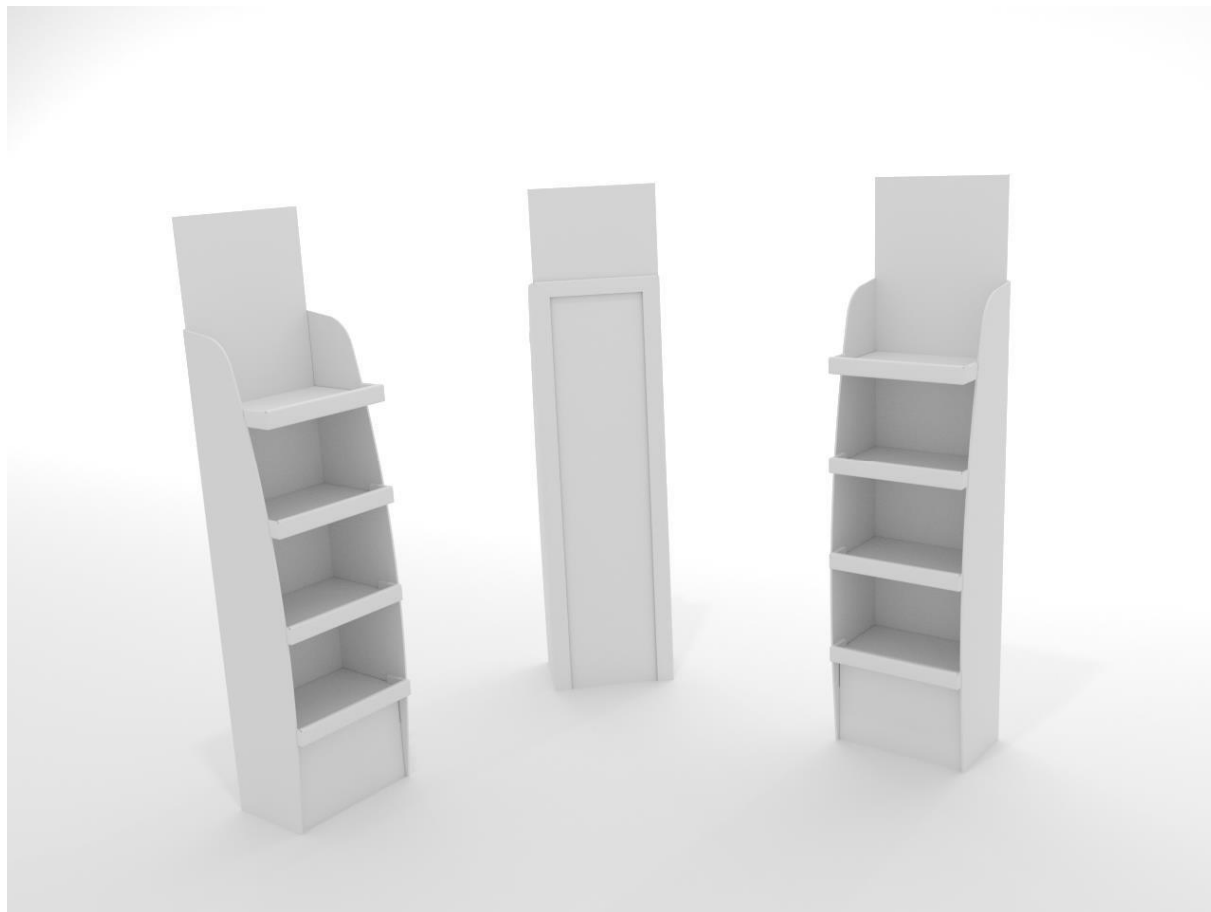

Indvendige mål - Bakke:	363x265mm
Udvendige mål - POS:	395x285x1345mm
Antal bakker:	4
Afstand mellem bakker:	260mm
Højde - Topskilt:	Tilpasses
Højde - Søjle:	270mm
Maximum vægt pr. bakke:	16 kg.
Tryk:	Digital Print + Offset