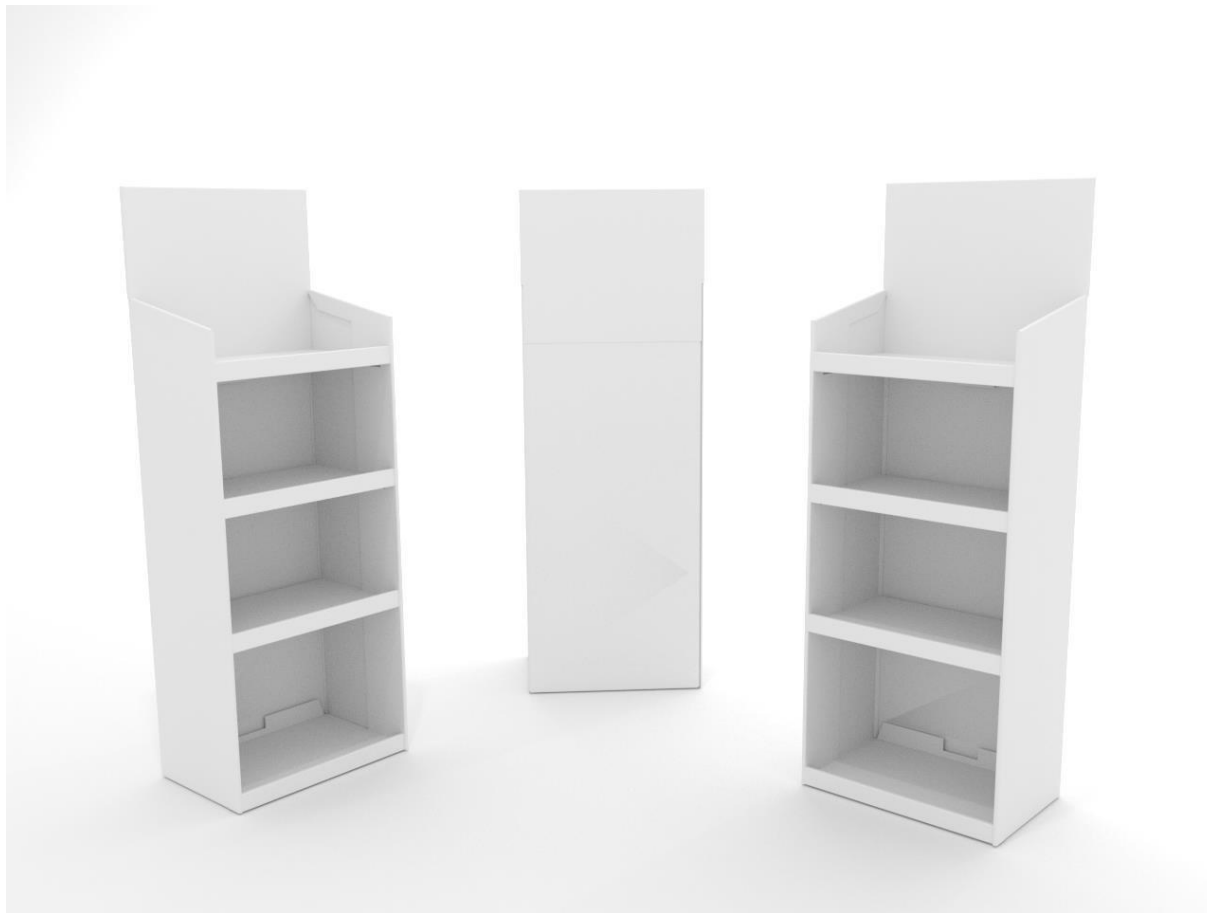

Indvendige mål - Bakke:	583x375mm
Udvendige mål - POS:	600x400x1390mm
Antal bakker:	4
Afstand mellem bakker:	345mm
Maximum vægt pr. bakke:	10 kg.
Tryk:	Digital Print + Offset