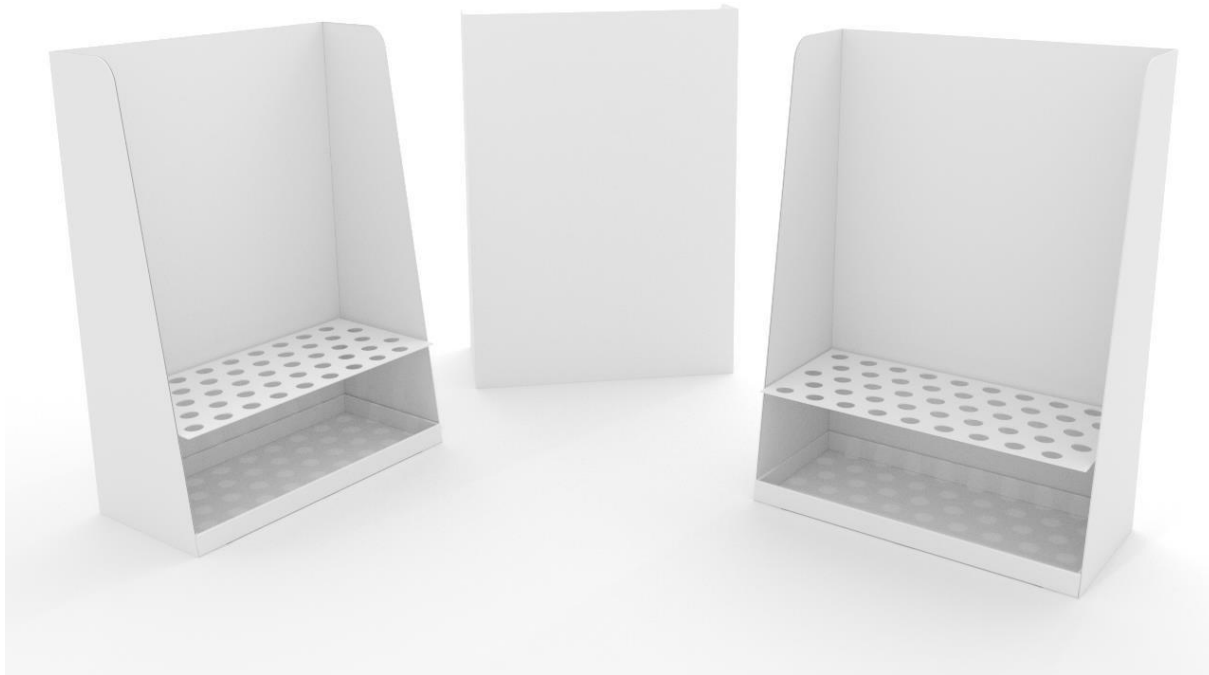

Udvendige mål - POS:

778x377x1095mm

Tryk:

Digital Print + Offset

Udvendige mål - POS:

593x404x1300mm

Tryk:

Digital Print + Offset