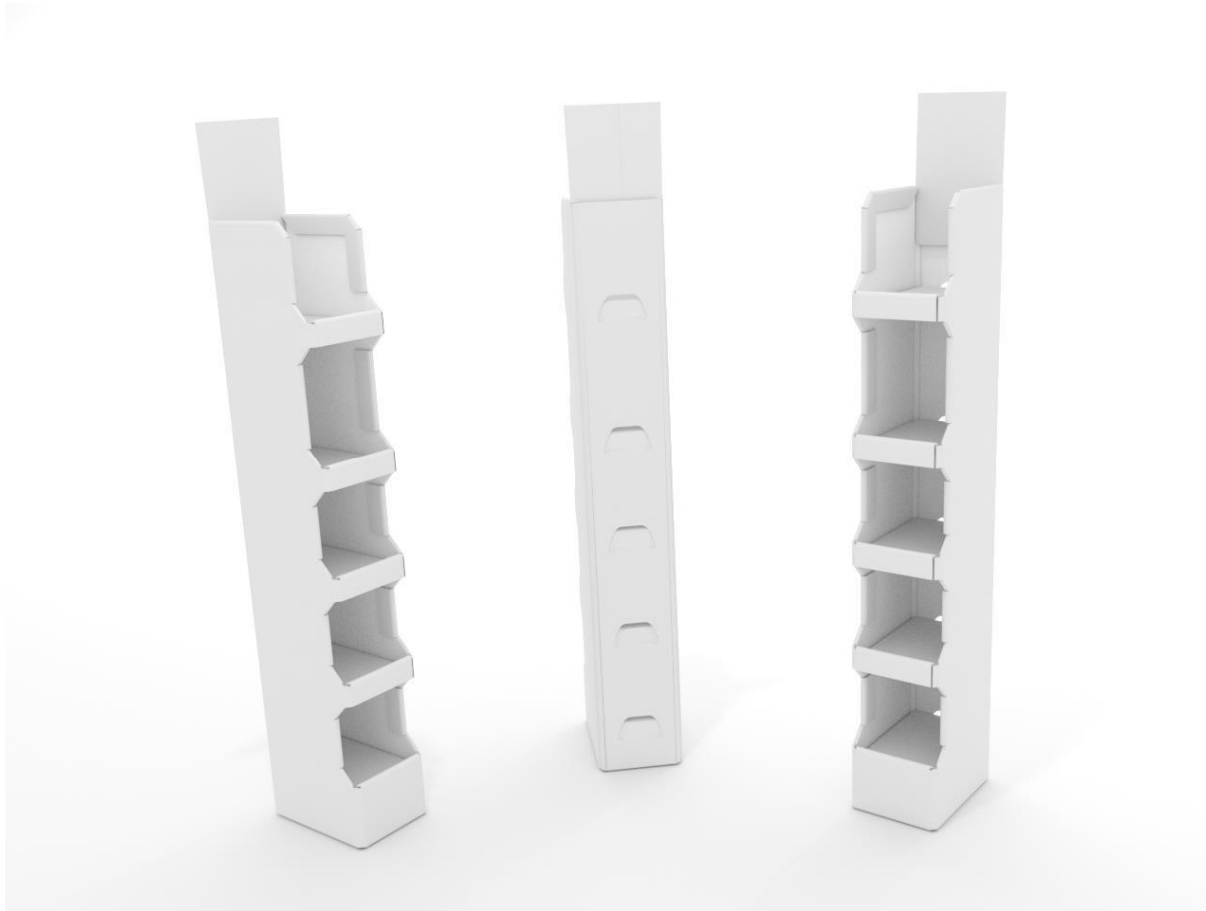

Udvendige mål - POS:
Indvendige mål - Bakke:
Maximum vægt pr. bakke:

205x300x1400mm
297x182mm
7 kg.

Tryk:

Digital Print + Offset