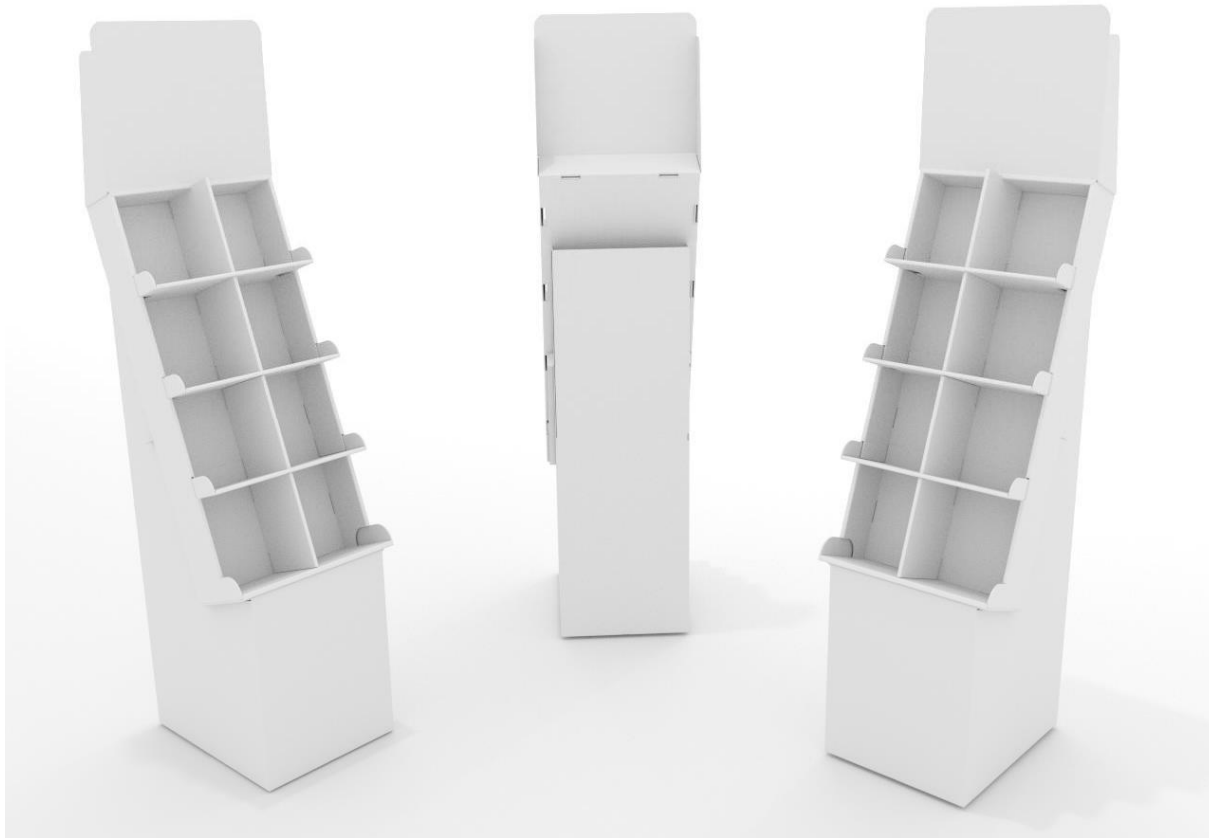

Indvendige mål - Bakke:

335x160mm

Udvendige mål - POS:

345x400x1110mm

Højde - Topskilt:

300mm

Højde - Søjle:

400mm

Tryk:

Digital Print + Offset