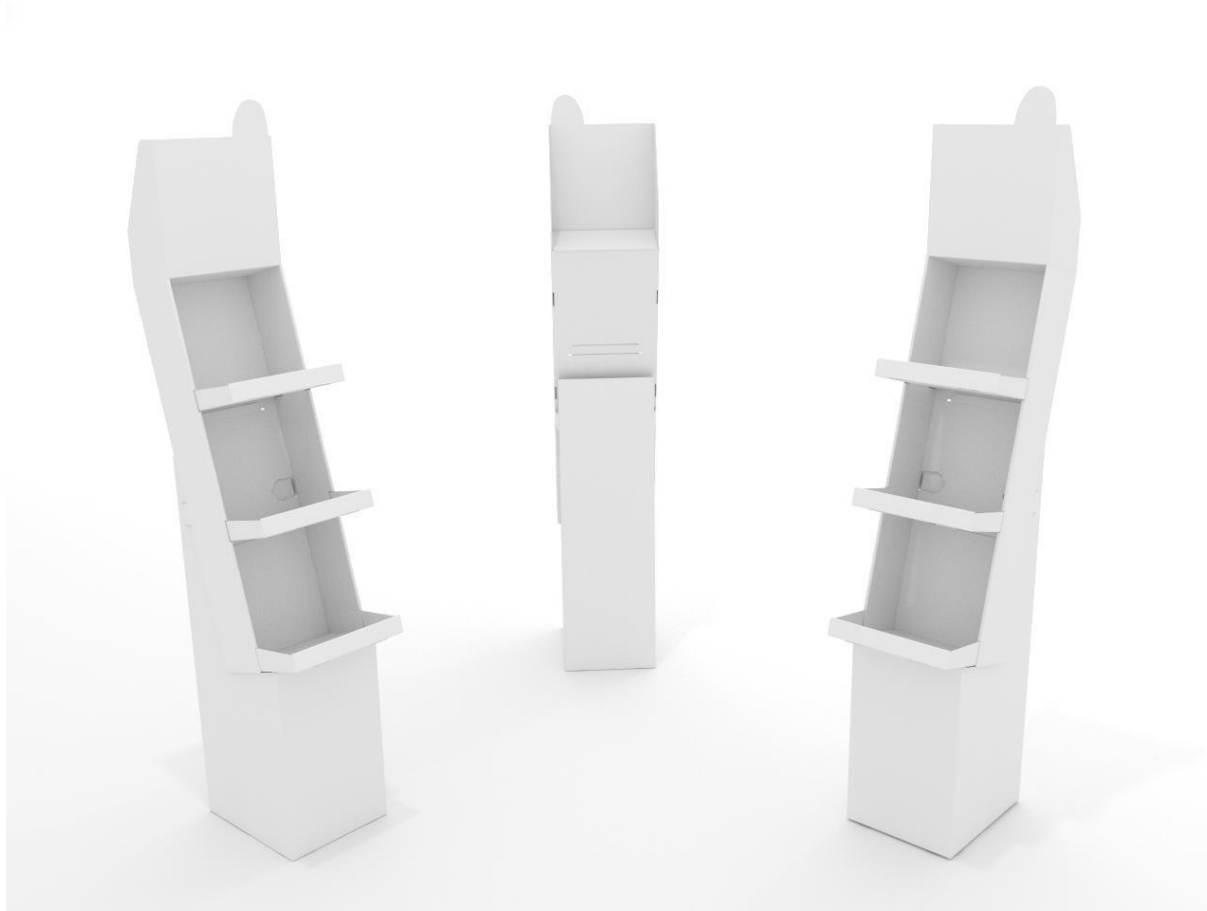

Indvendige mål - Bakke:

294x290mm

Udvendige mål - POS:

306x450x1350mm

Tryk:

Digital Print + Offset