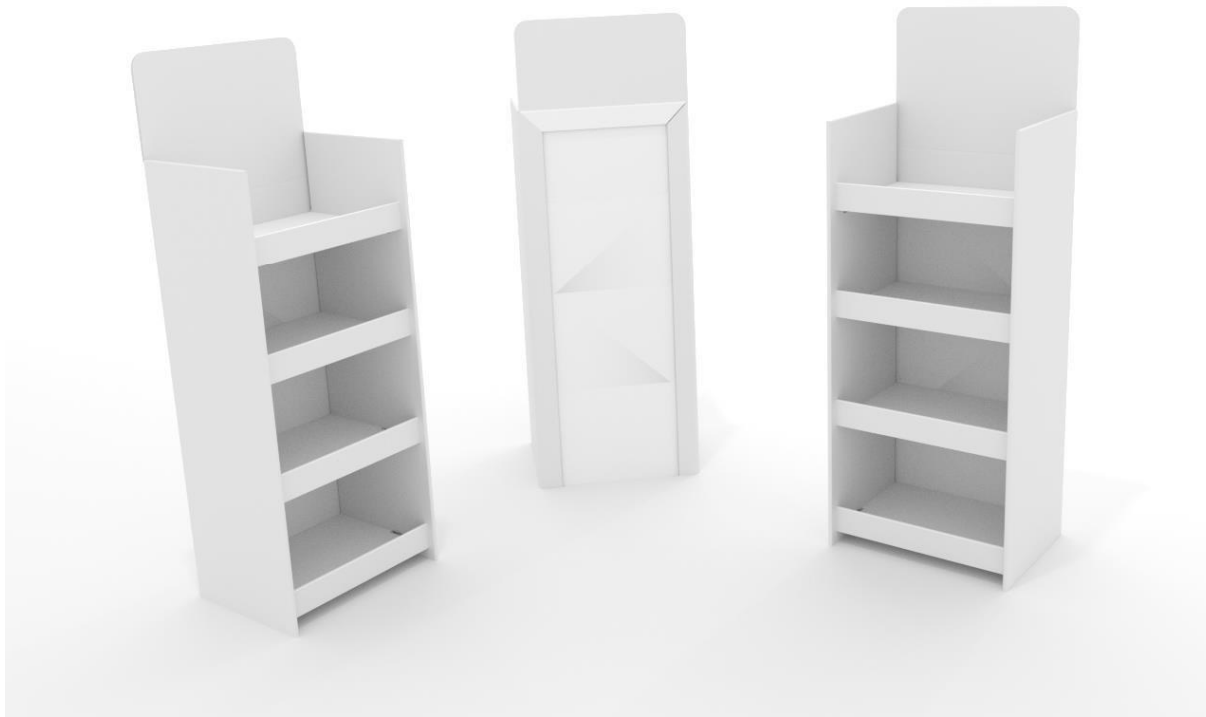

Indvendige mål - Bakke:	361x266mm
Udvendige mål - POS:	375x295x875mm
Antal bakker:	4
Afstand mellem bakker:	210mm
Højde - Topskilt:	200mm
Maximum vægt pr. bakke:	4kg.
Tryk:	Digital Print + Offset