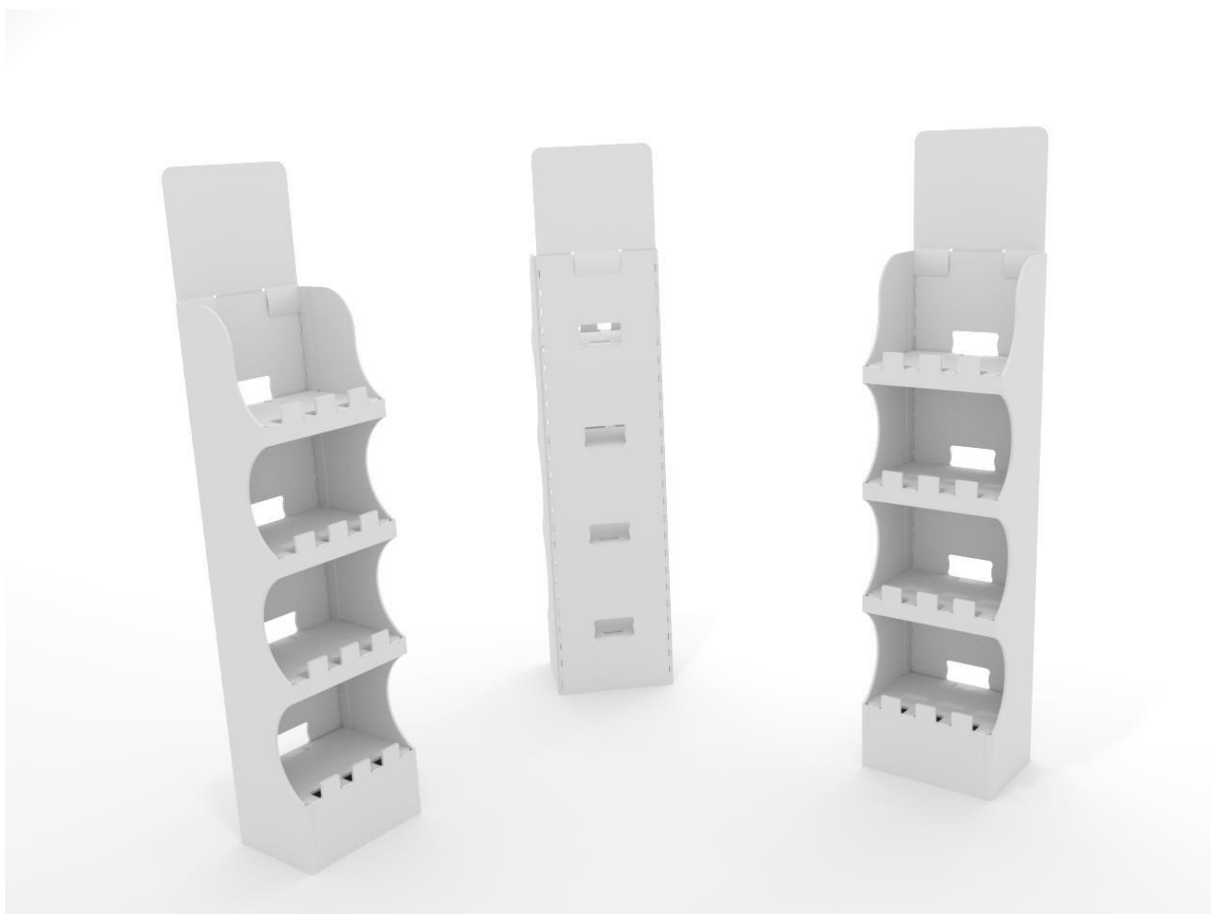

Indvendige mål - Bakke:	354x265mm
Udvendige mål - POS:	364x275X1370mm
Antal bakker:	4
Afstand mellem bakker:	265mm
Højde - Topskilt:	300mm
Højde - Søjle:	180mm
Maximum vægt pr. bakke:	7 kg.
Tryk:	Digital Print + Offset