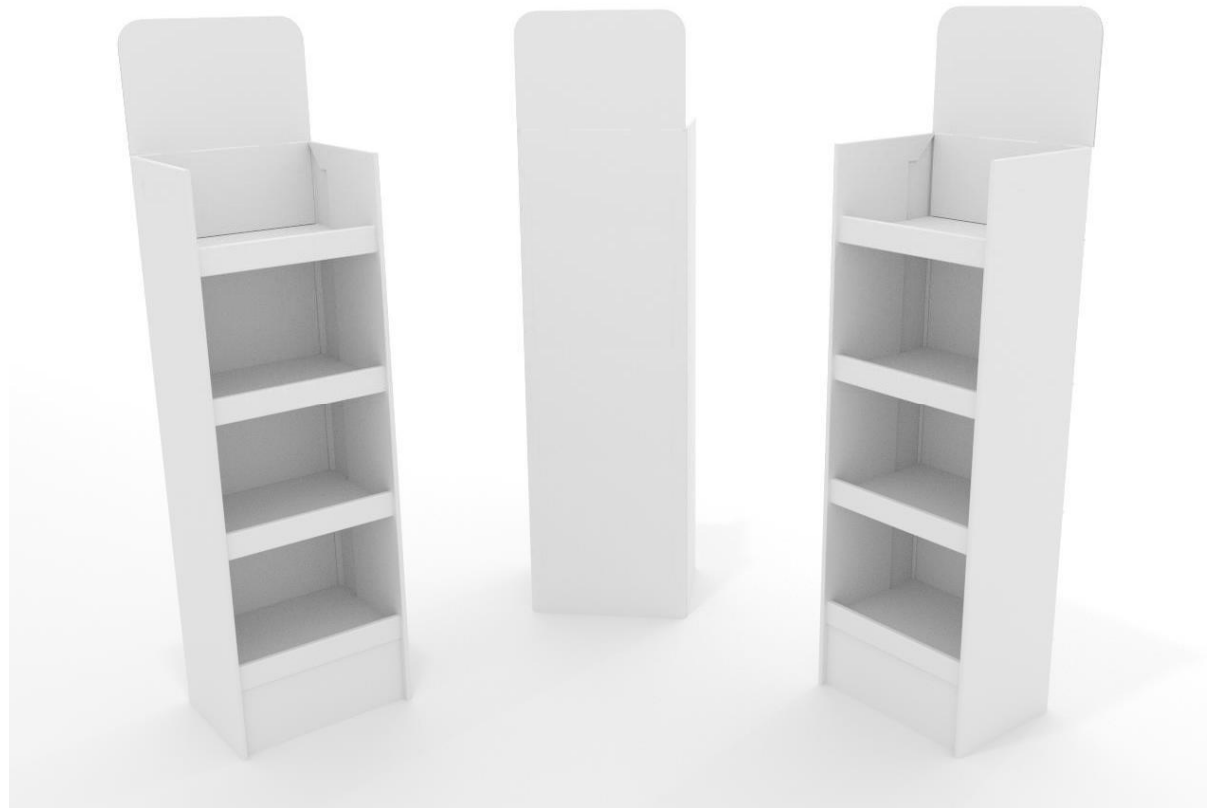

Indvendige mål - Bakke:	367x270mm
Udvendige mål - POS:	385x290x1210mm
Antal bakker:	4
Afstand mellem bakker:	250mm
Højde - Søjle:	200mm
Højde - Topskilt:	250mm
Maximum vægt pr. bakke:	12 kg.
Tryk:	Digital Print + Offset