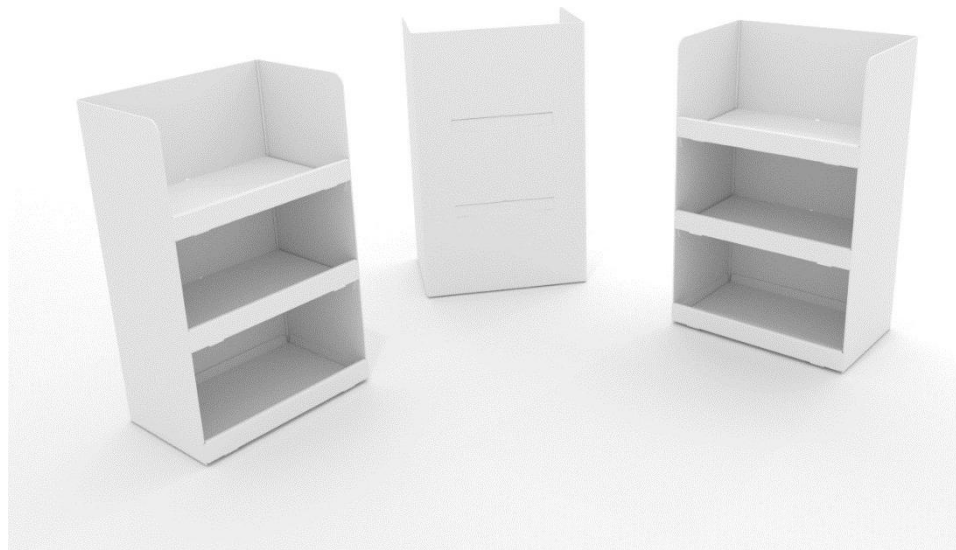

Udvendige mål - POS:
Indvendige mål - Bakke:
Maximum vægt pr. bakke:

584x384x950mm
574x366mm
4 kg.

Tryk:

Digital Print + Offset