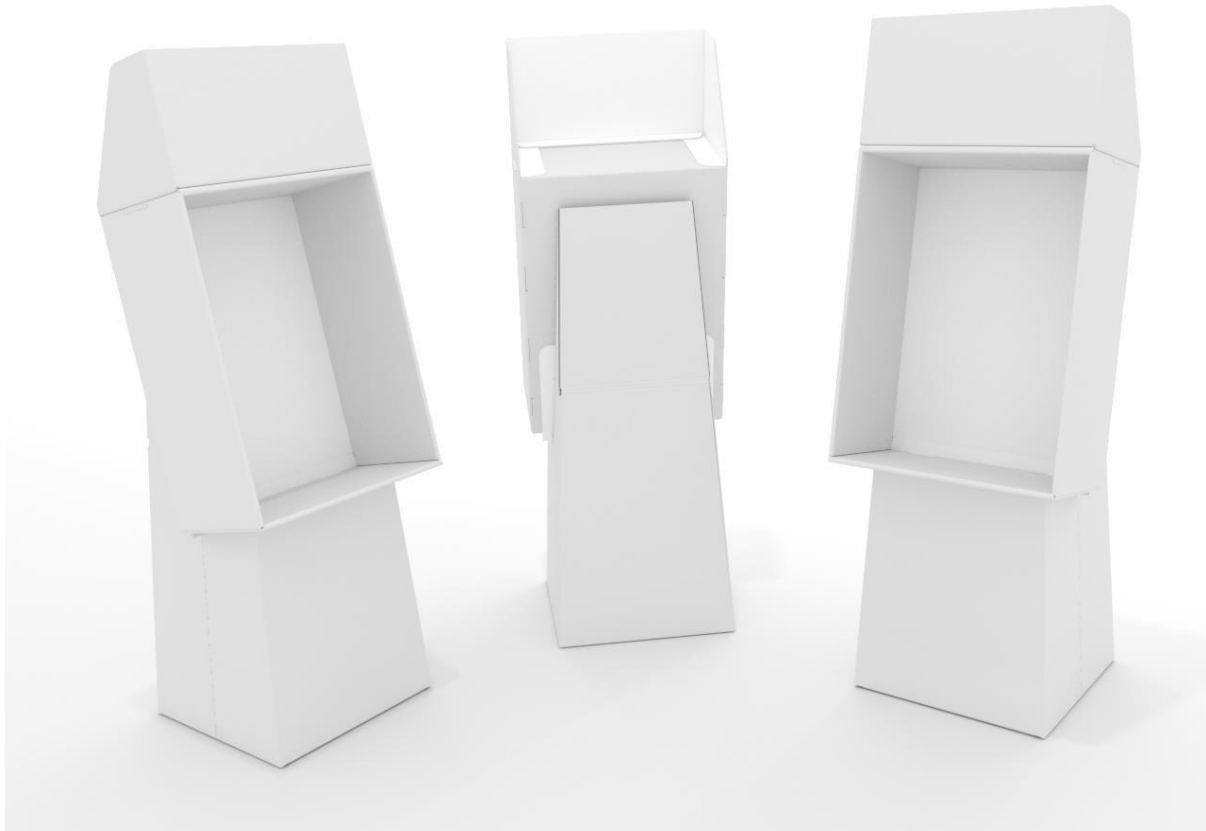

Indvendige mål - Bakke:

459x625x273mm

Udvendige mål - POS:

475x490x1400mm

Højde - Topskilt:

250mm

Højde - Søjle:

500mm

Tryk:

Digital Print + Offset