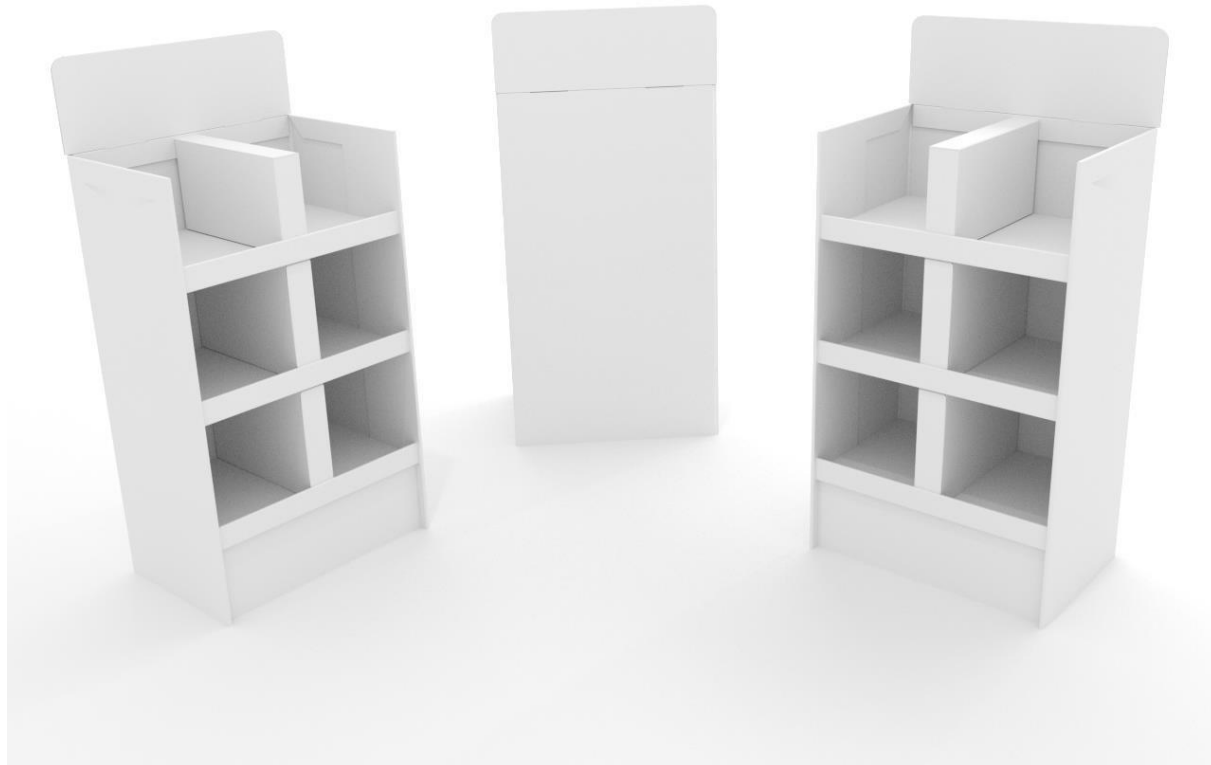

Indvendige mål - Bakke:	573x385mm
Udvendige mål - POS:	590x395x1000mm
Antal bakker:	3
Afstand mellem bakker:	270mm
Maximum vægt pr. bakke:	6 kg.
Tryk:	Digital Print + Offset