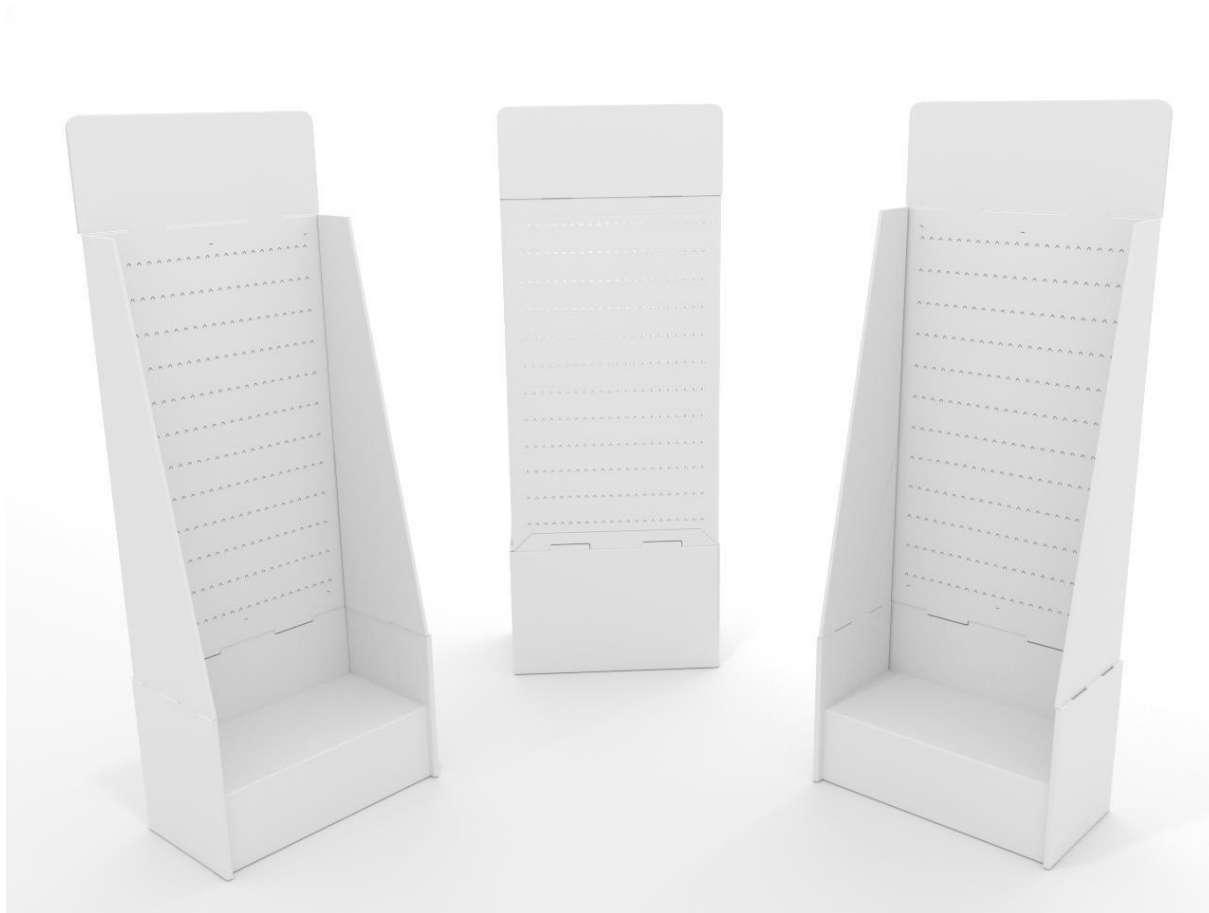

Udvendige mål - POS:

650x350x1450mm

Højde - Topskilt:

250mm

Højde - Søjle:

200mm

Tryk:

Digital Print + Offset