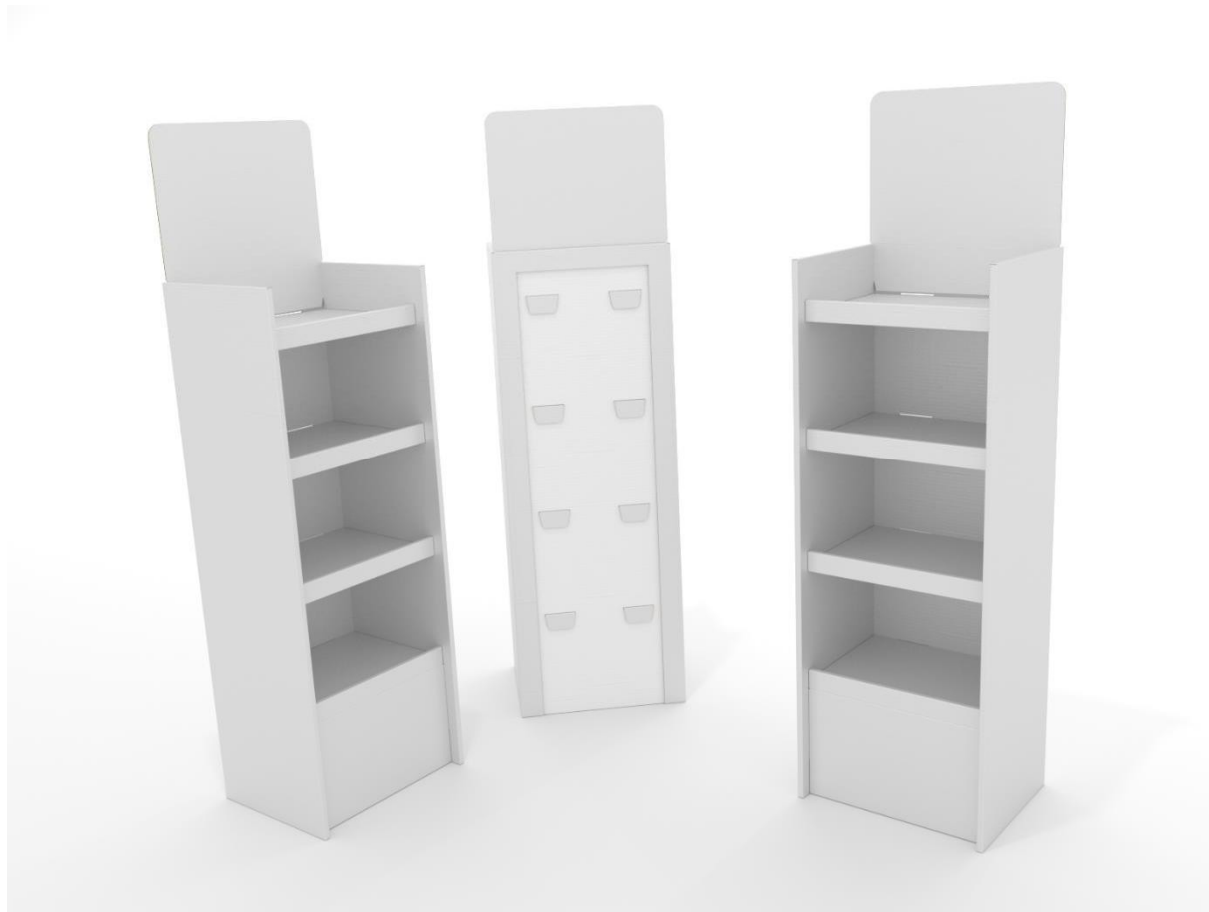

POS-materiale

Indvendige mål - Bakke:	400x300mm
Udvendige mål – POS:	430x350x1195mm
Antal bakker:	4
Afstand mellem bakker:	250mm
Højde - Topskilt:	320mm
Højde - Søjle:	250mm
Maximum vægt pr. bakke:	20 kg.
Tryk:	Digital Print + Offset