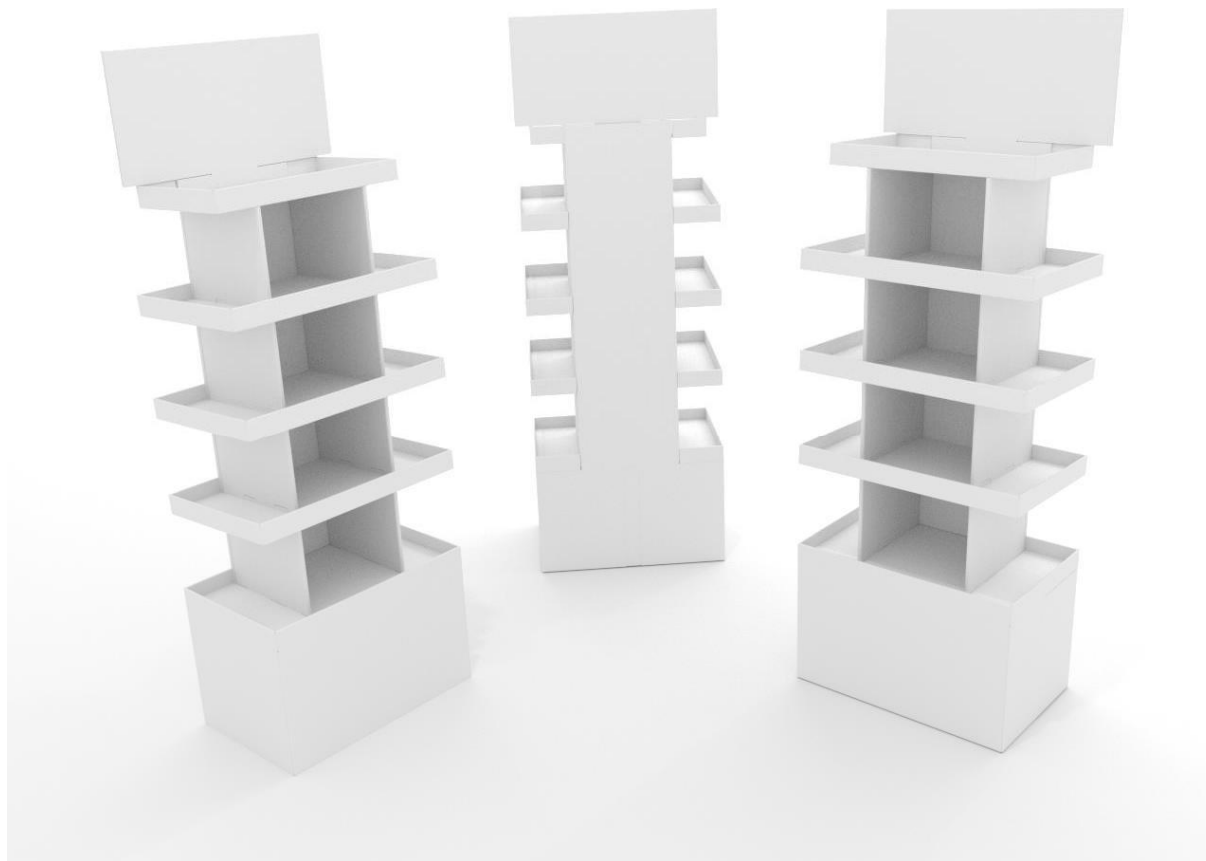

Indvendige mål - Bakke:	580x380mm/ 500x310mm
Udvendige mål - POS:	600x400x1400mm
Antal bakker:	5
Afstand mellem bakker:	230mm
Højde - Topskilt:	300mm
Højde - Søjle	340mm
Maximum vægt pr. bakke:	10 kg.
Tryk:	Digital Print + Offset