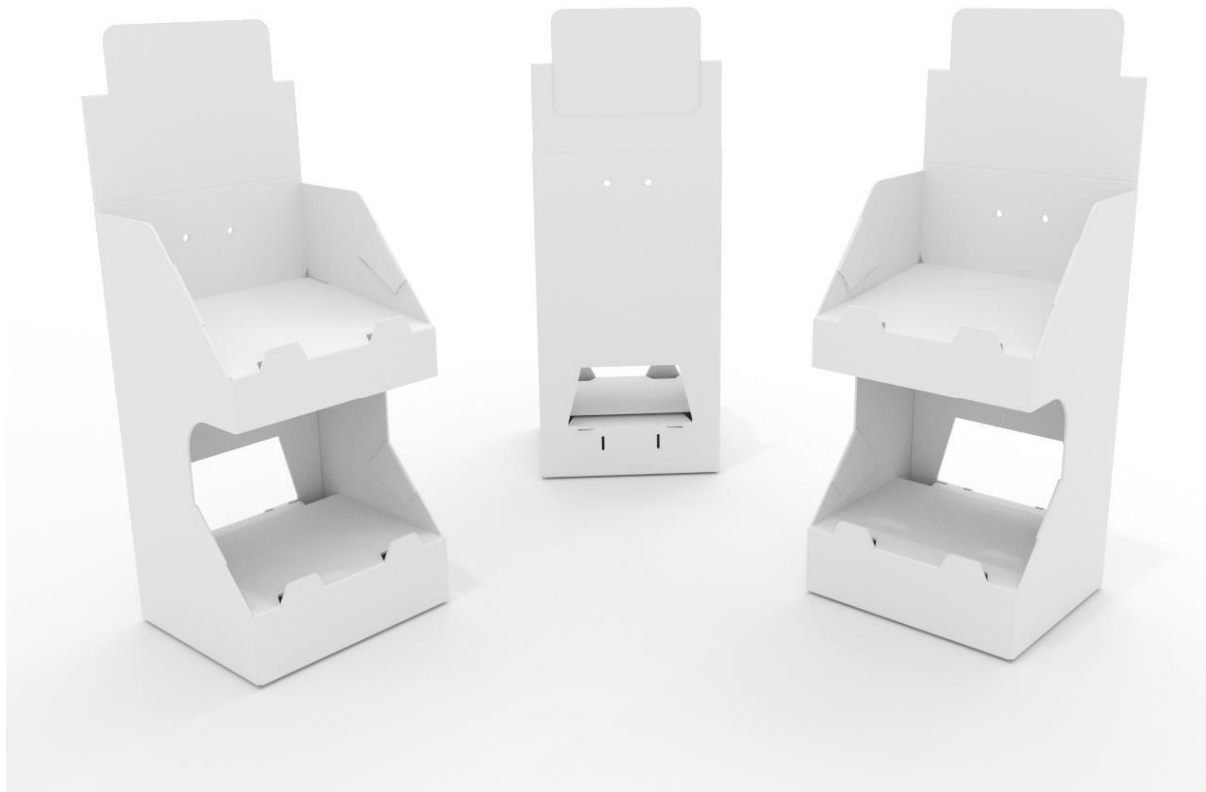

Indvendige mål - Bakke:
Udvendige mål - POS:
Antal bakker:
Maximum vægt pr. bakke:

180x163mm
184x167x334mm
2
1 kg.

Tryk:

Digital Print + Offset