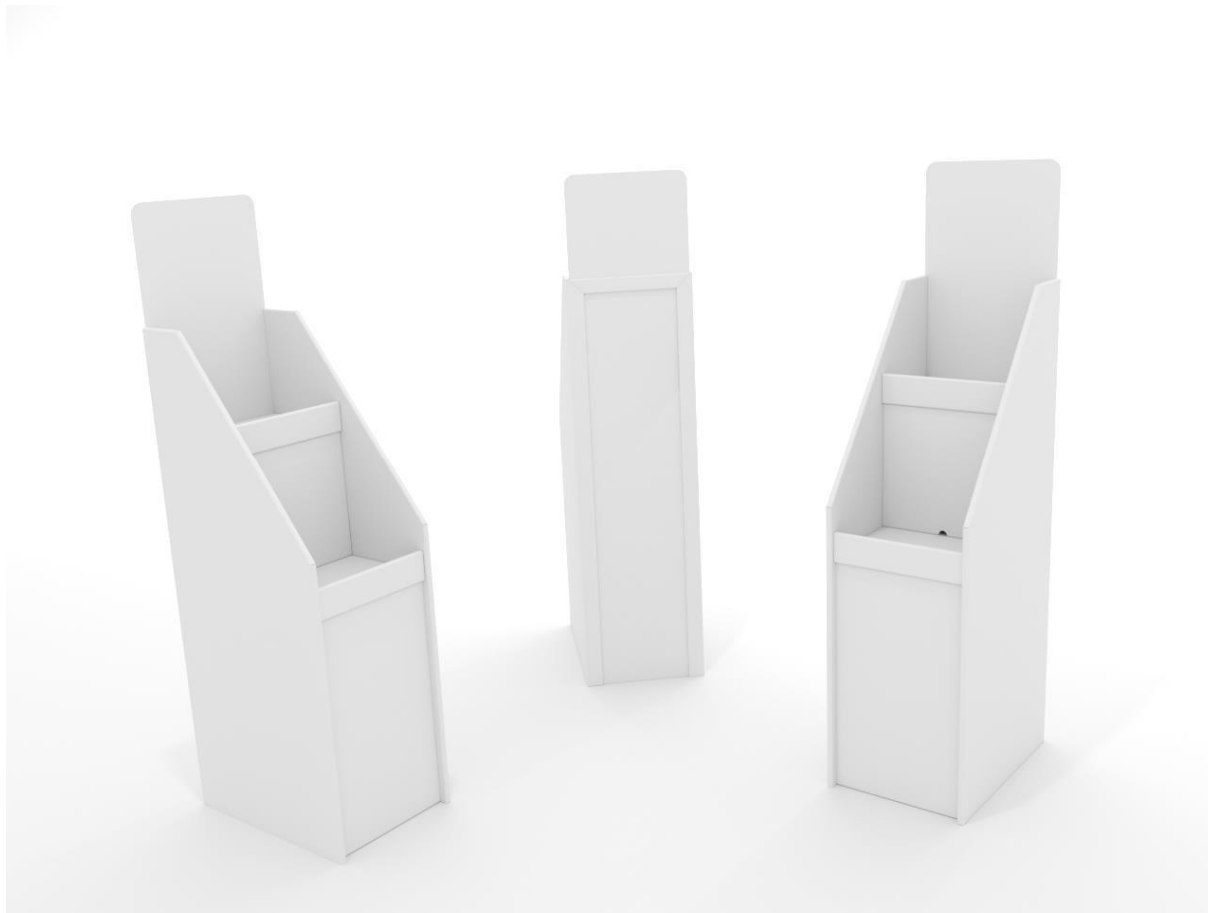

Indvendige mål - Bakke:	360x270mm
Udvendige mål - POS:	390x565x1120mm
Antal bakker:	2
Afstand mellem bakker:	335mm
Højde - Topskilt:	300mm
Højde - Søjle:	475mm
Maximum vægt pr. bakke:	10 kg.
Tryk:	Digital Print + Offset