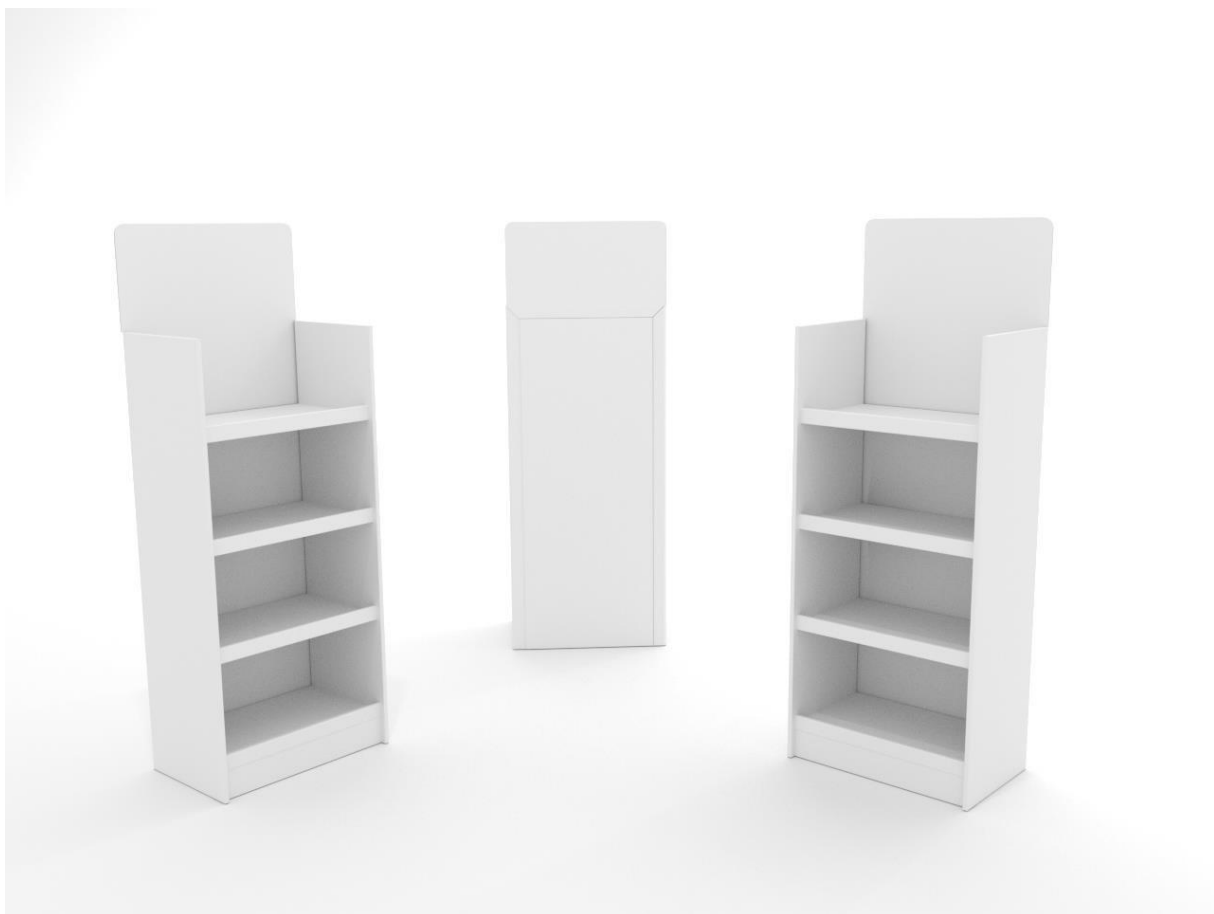

Indvendige mål - Bakke:	565x341mm
Udvendige mål - POS:	590x380x1300mm
Antal bakker:	4
Afstand mellem bakker:	290mm
Højde - Topskilt:	300mm
Højde - Søjle:	90mm
Maximum vægt pr. bakke:	20 kg.
Tryk:	Digital Print + Offset