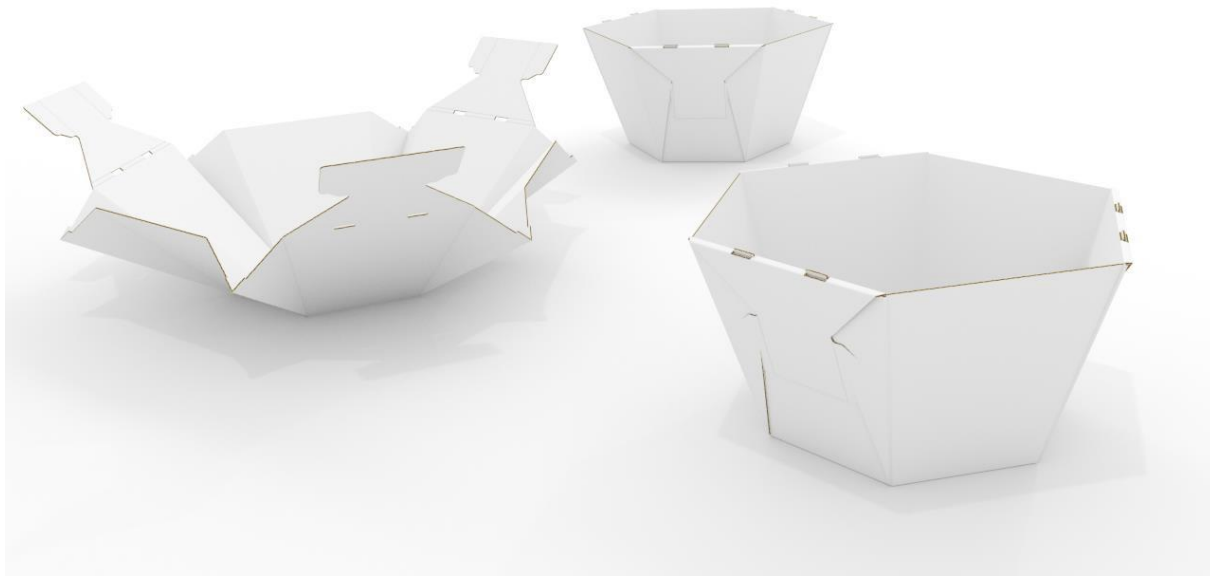

Udvendige mål:	350mm
Højde:	165mm
Tryk:	Digital Print + Offset