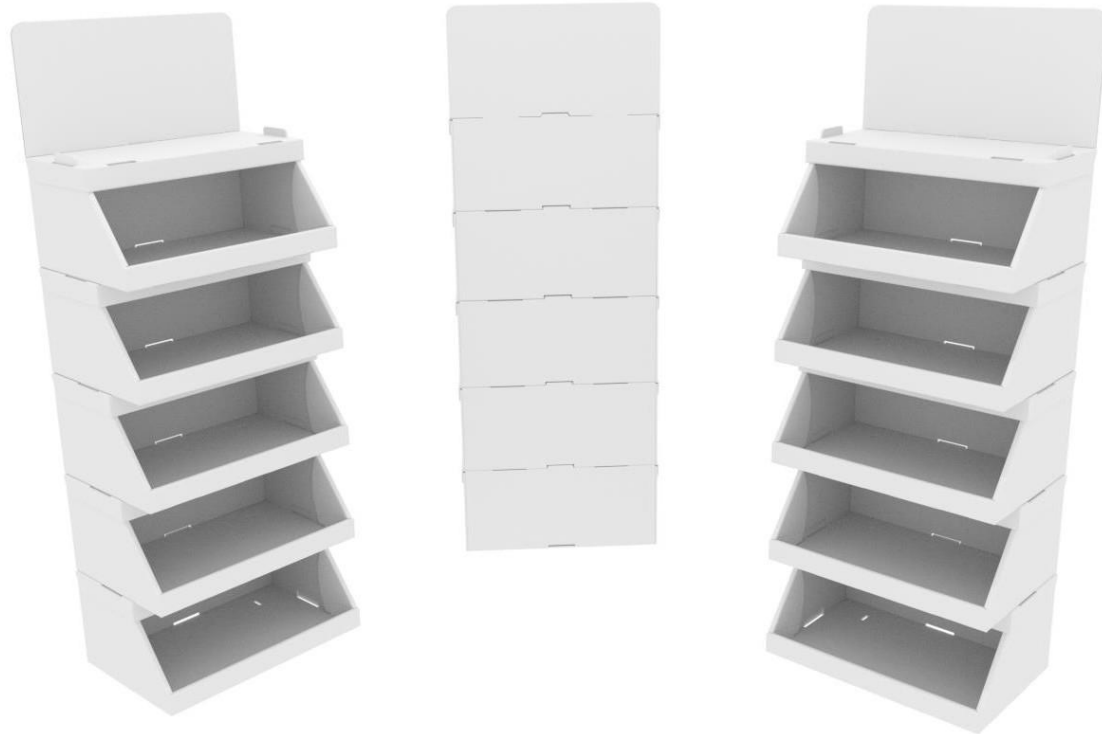

443x530mm
458x362x1385mm
10 kg.

Tryk:

Digital Print + Offset

Indvendige mål - Bakke:
Udvendige mål - POS:

543x365mm
580x385x285mm

Tryk:

Digital Print + Offset

Indvendige mål - Bakke: