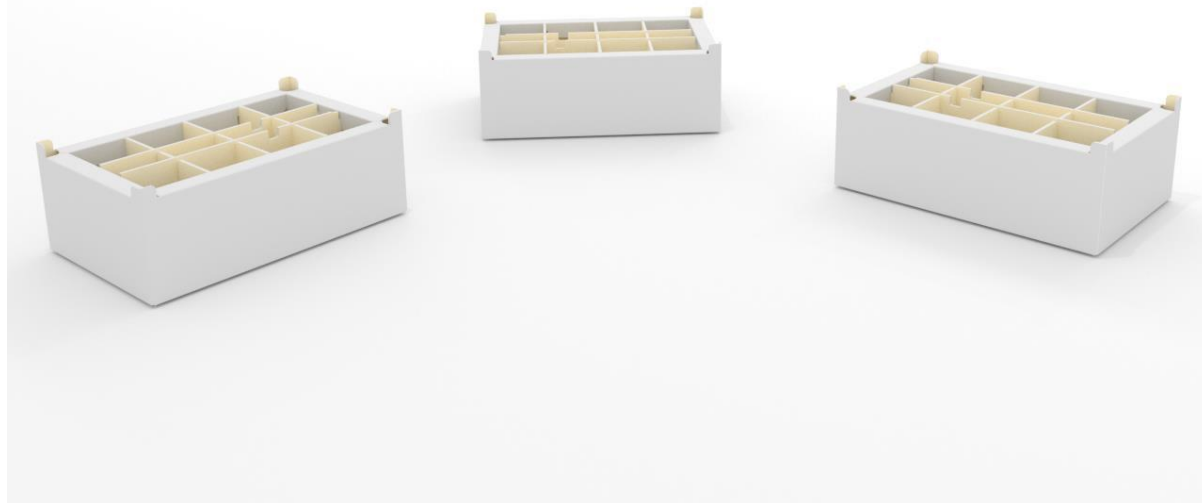

535x367x625mm

Tryk:

Digital Print + Offset

Udvendige mål - POS:

593x394x203mm

Tryk:

Digital Print + Offset

Indvendige mål - Bakke: