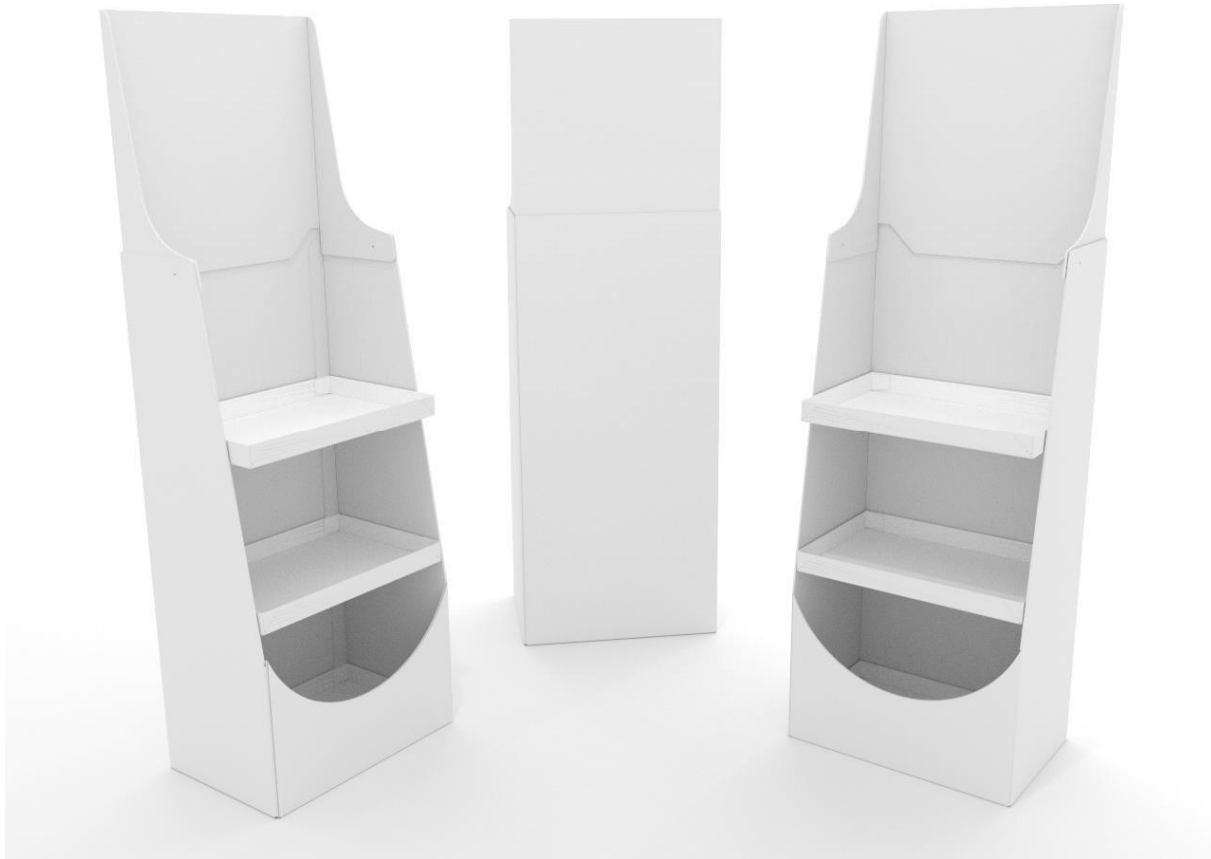

Udvendige mål - POS:

778x377x1095mm

Tryk:

Digital Print + Offset

Udvendige mål - POS:

593x404x1300mm

Tryk:

Digital Print + Offset