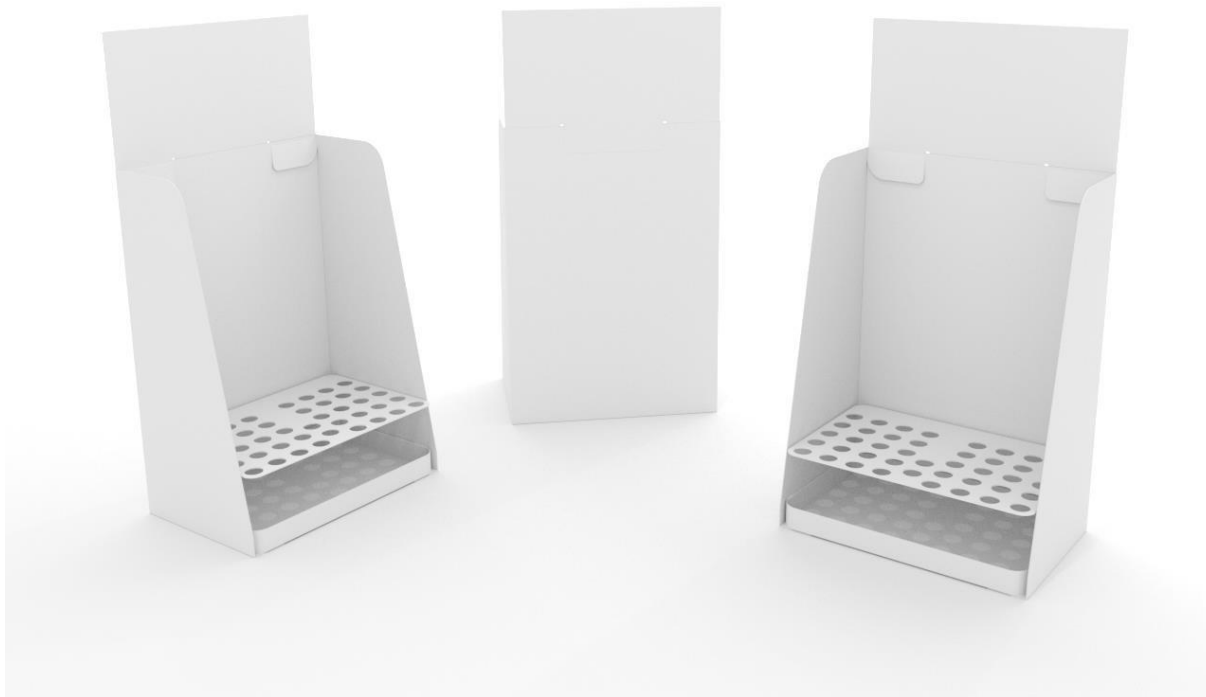

Udvendige mål - POS:

601x400x860mm

Højde - Topskilt:

310mm

Tryk:

Digital Print + Offset