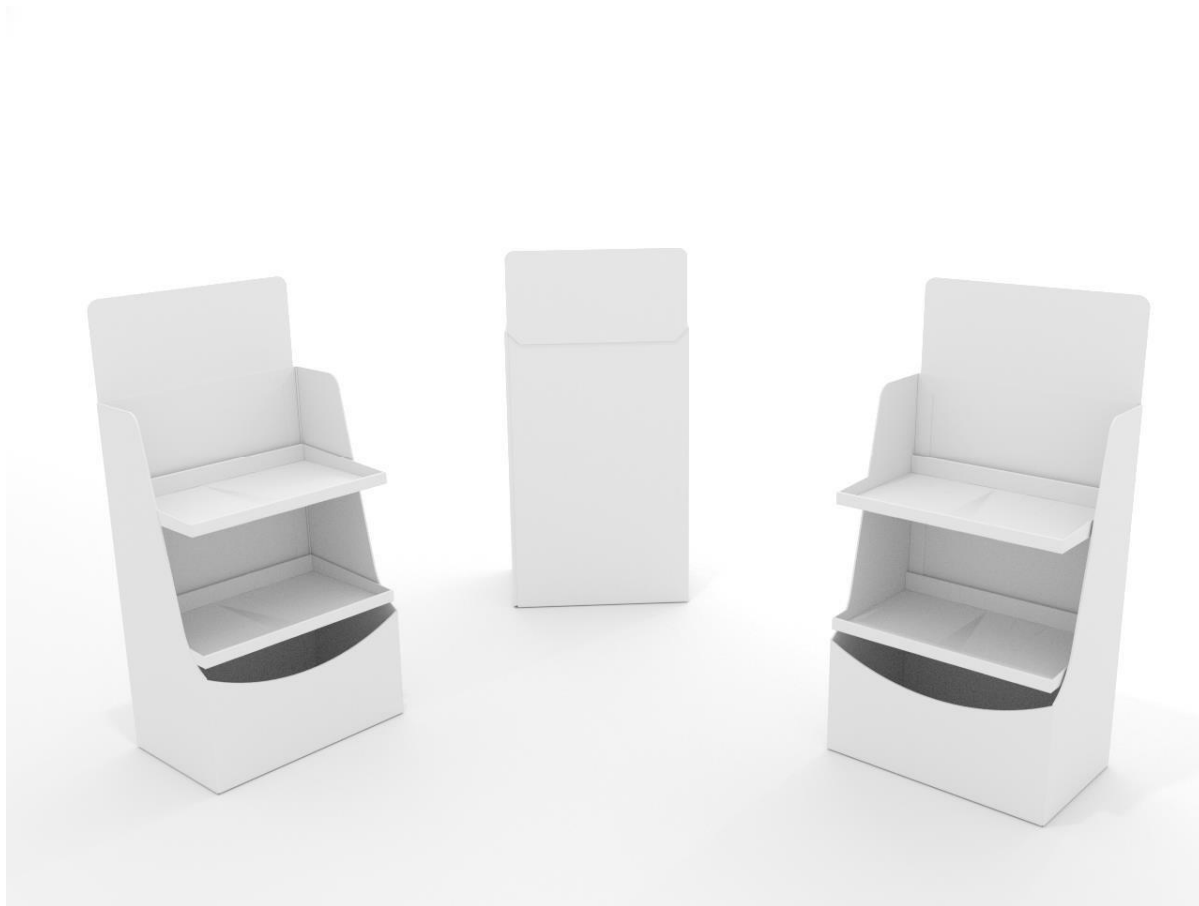

Tryk:

Digital Print + Offset

Udvendige mål - POS:

1188x802x740mm

Tryk:

Digital Print + Offset

Udvendige mål - POS:

592x388x940mm