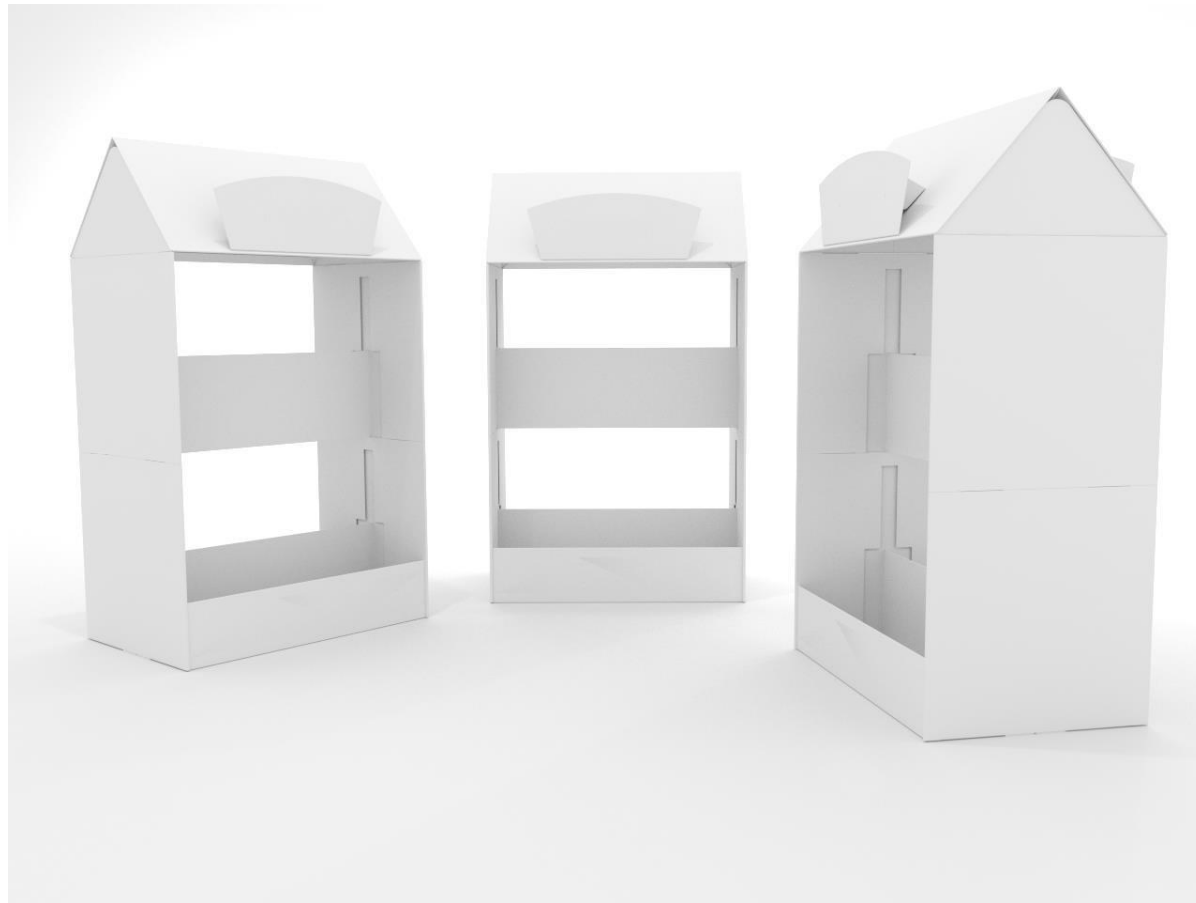

Tryk:

Digital Print + Offset

Udvendige mål - POS:

796x397x968mm

Tryk:

Digital Print + Offset

Udvendige mål - POS:

1220x805x1600mm