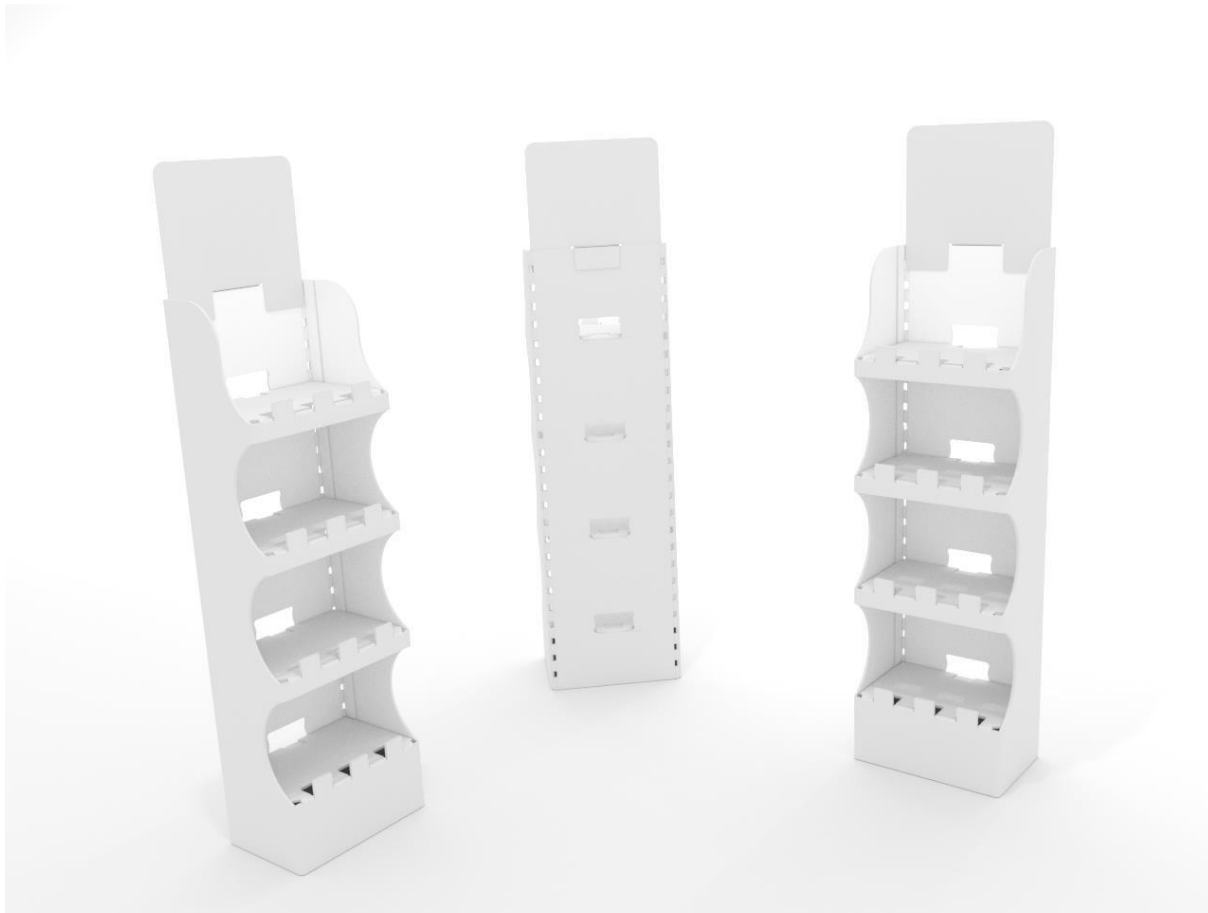

Indvendige mål - Bakke:	390X265mm
Udvendige mål - POS:	400X275X1370mm
Antal bakker:	4
Afstand mellem bakker:	265mm
Højde - Topskilt:	300mm
Højde - Søjle:	180mm
Maximum vægt pr. bakke:	7 kg.
Tryk:	Digital Print + Offset