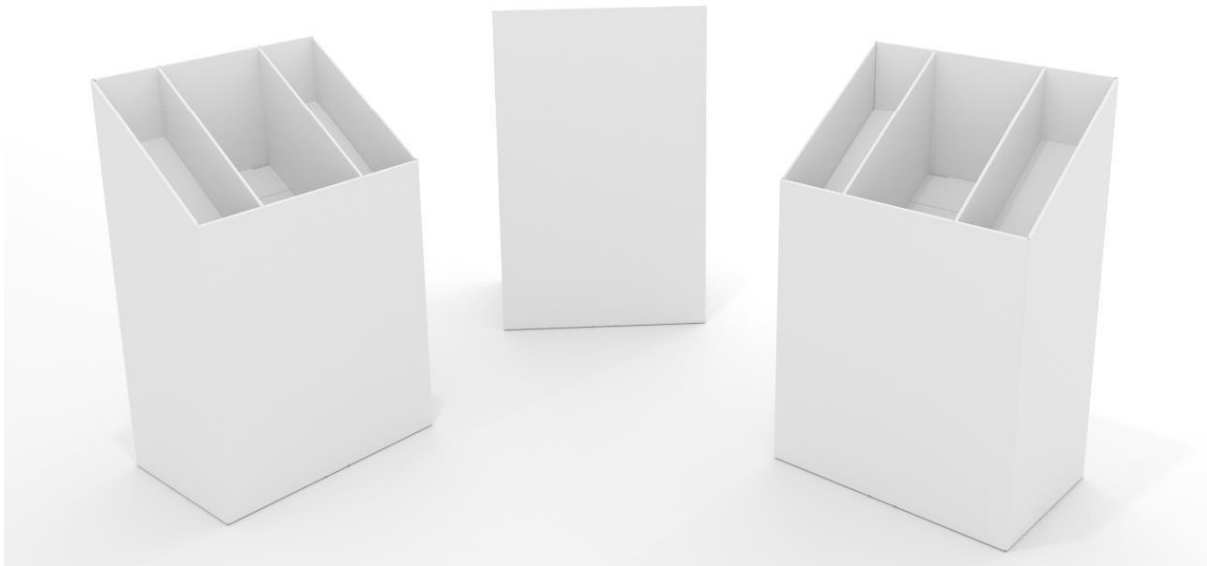

Udvendige mål - POS:
Maximum vægt pr. bakke:

593x393x950mm
15 kg.

Tryk:

Digital Print + Offset