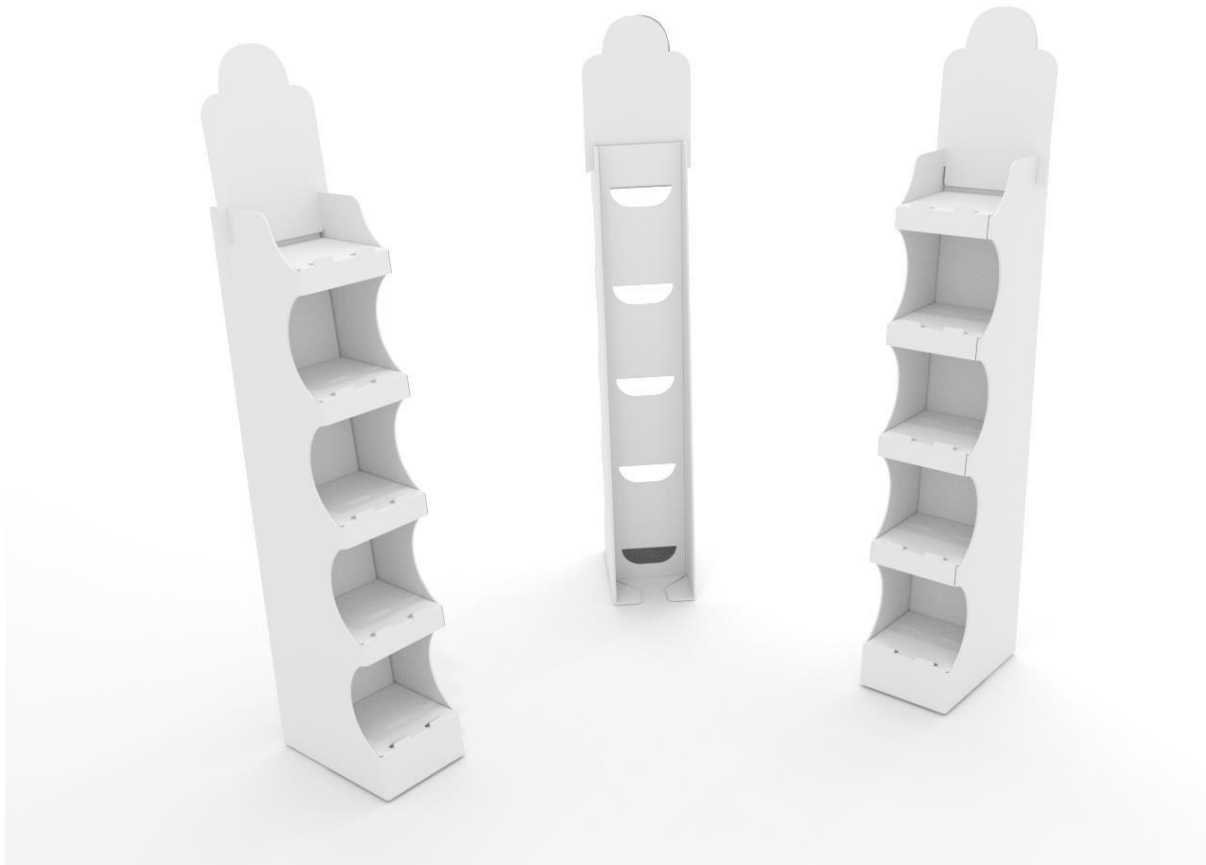

Indvendige mål - Bakke:	230x230mm
Udvendige mål - POS:	240x405x1380mm
Antal bakker:	5
Afstand mellem bakker:	235mm
Højde - Topskilt:	390mm
Højde - Søjle:	115mm
Maximum vægt pr. bakke:	3 kg.
Tryk:	Digital Print + Offset