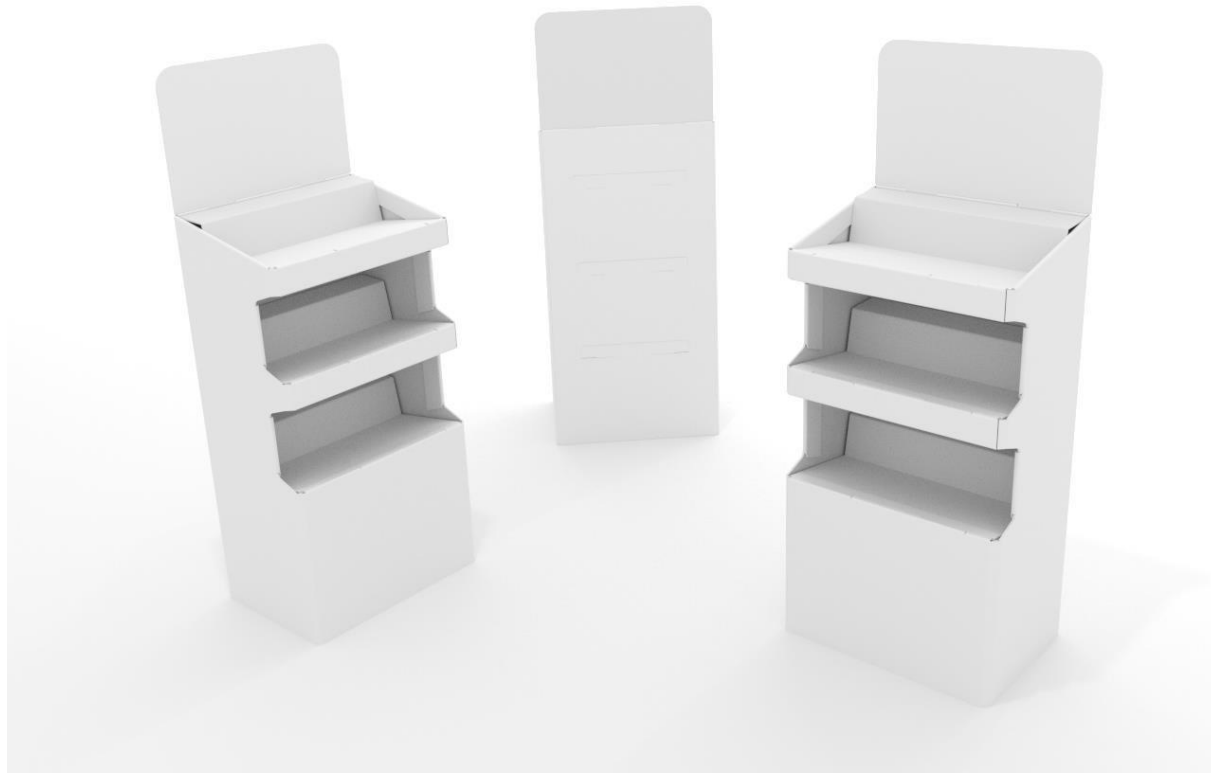

460x390x1270mm
440x268mm
7 kg.

Tryk:

Digital Print + Offset

Udvendige mål - POS:
Indvendige mål - Bakke:
Maximum vægt pr. bakke:

350x375x1290mm
340x365mm
7 kg.

Tryk:

Digital Print + Offset

Udvendige mål - POS:
Indvendige mål - Bakke:
Maximum vægt pr. bakke: