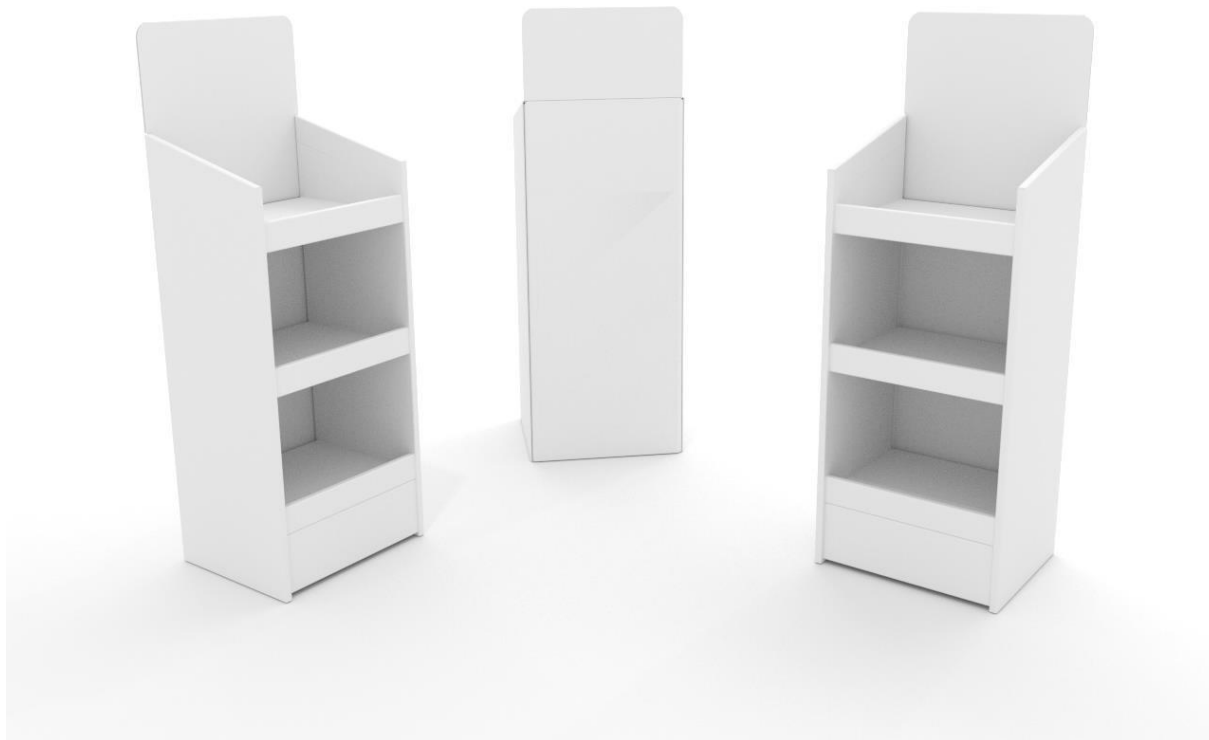

Indvendige mål - Bakke:	345x285mm
Udvendige mål - POS:	370x310x850mm
Antal bakker:	3
Afstand mellem bakker:	245mm
Højde - Søjle:	125mm
Højde - Topskilt:	200mm
Maximum vægt pr. bakke:	12 kg.
Tryk:	Digital Print + Offset