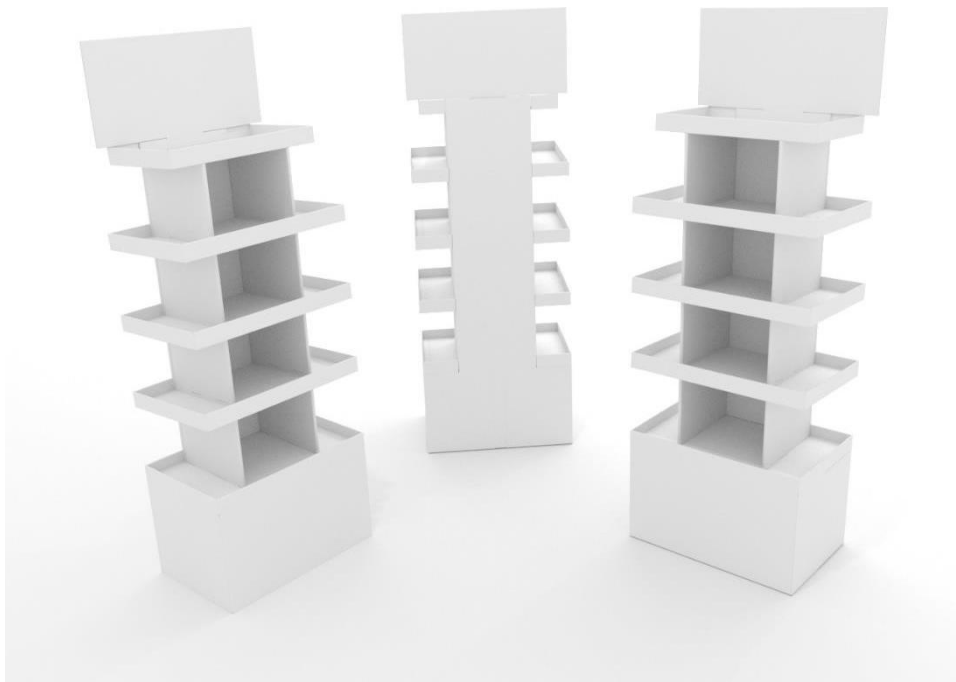

Indvendige mål - Bakke:

580x376mm/
500x307mm

Udvendige mål - POS:

590x390x1400mm

Afstand mellem bakker:

240mm

Højde - Topskilt:

300mm

Maximum vægt pr. bakke:

6 kg.

Tryk:

Digital Print + Offset