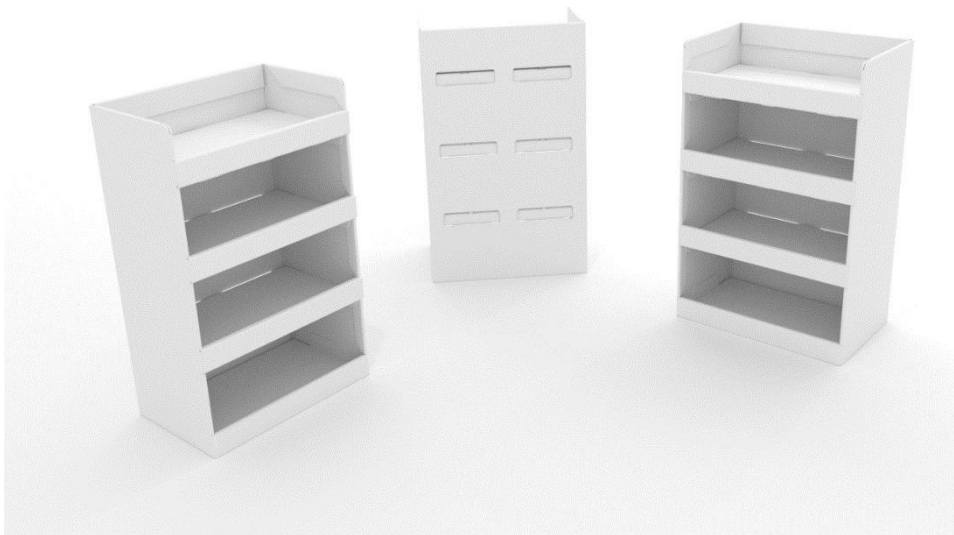

Udvendige mål - POS:
Indvendige mål - Bakke:
Maximum vægt pr. bakke:

590x395x950mm
558x350mm
20 kg.

Tryk:

Digital Print + Offset