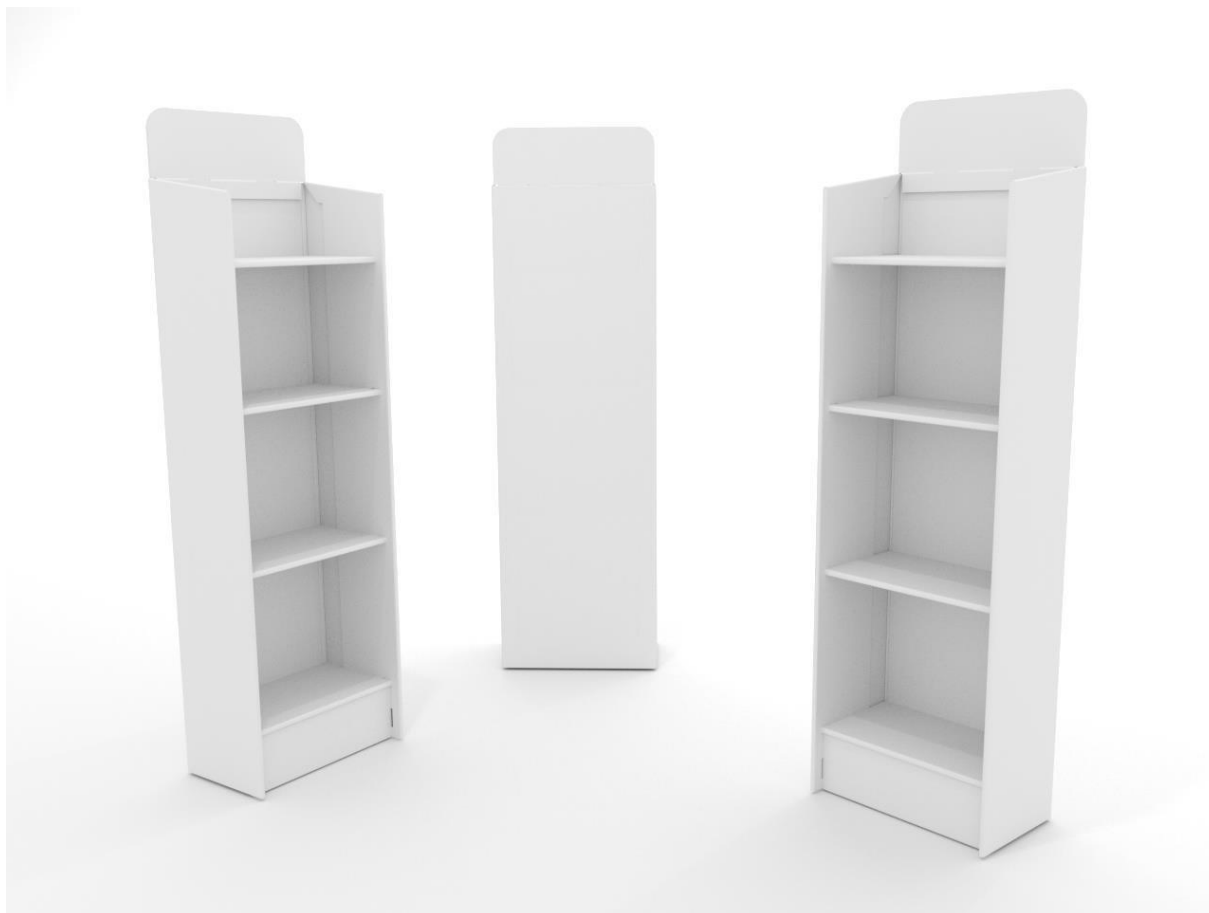

Indvendige mål - Bakke:	457x255mm
Udvendige mål - POS:	473x278x1451mm
Antal bakker:	4
Afstand mellem bakker:	160/310/370mm
Højde - Topskilt:	160mm
Højde - Søjle:	145mm
Maximum vægt pr. bakke:	6 kg.
Tryk:	Digital Print + Offset