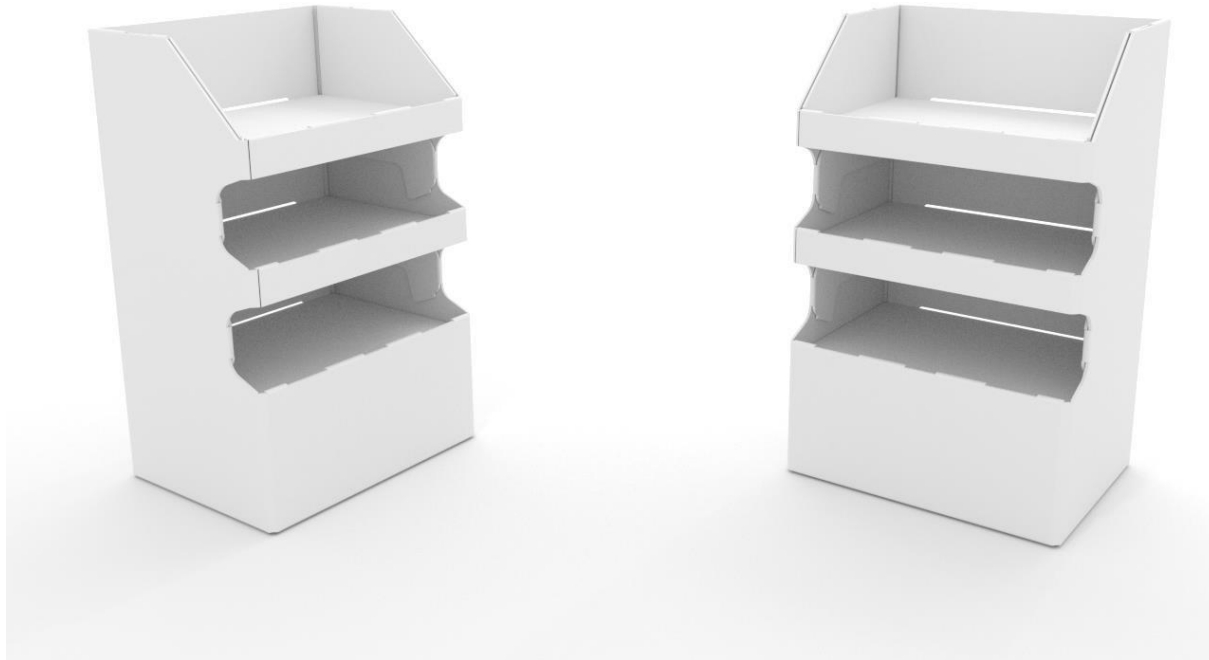

Indvendige mål - Bakke:	170x143mm
Udvendige mål - POS:	174x144x308mm
Antal bakker:	2
Afstand mellem bakker:	145mm
Højde - Søjle:	40mm
Maximum vægt pr. bakke:	2 kg.
Tryk:	Digital Print + Offset