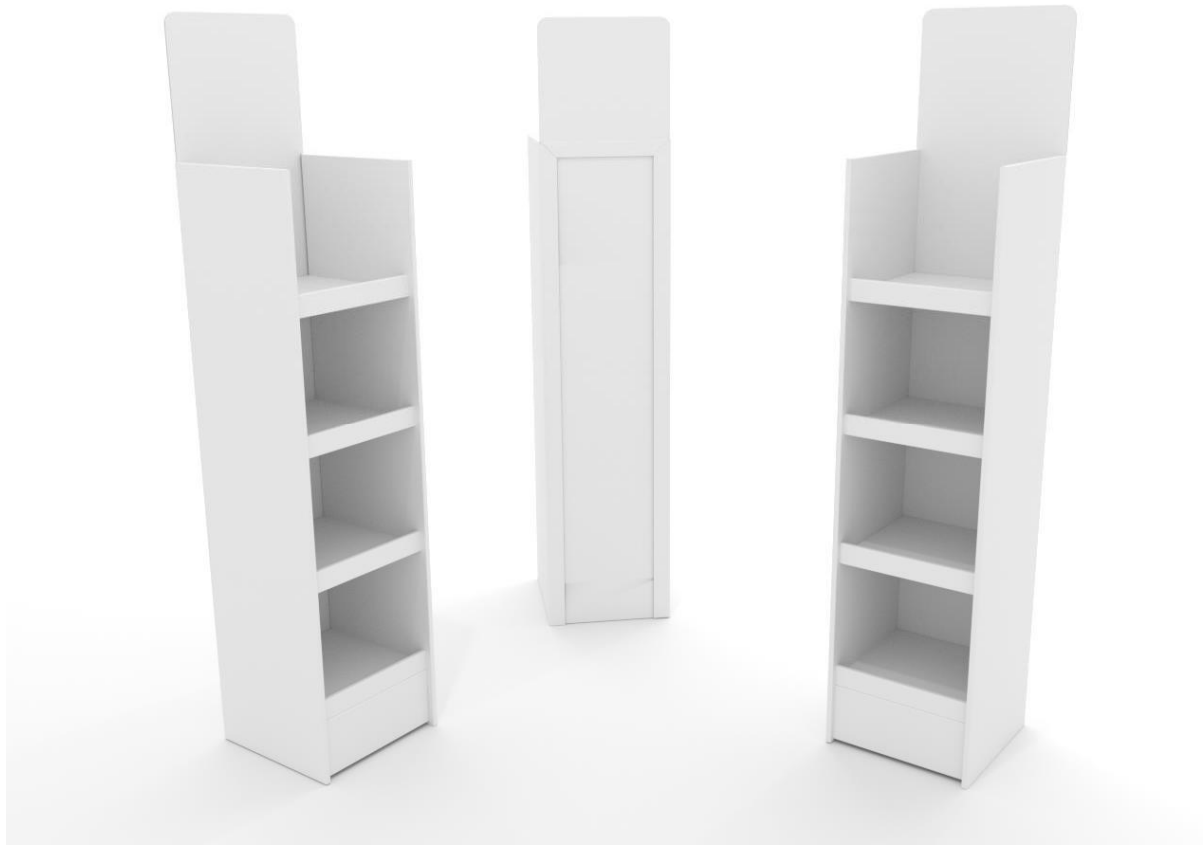

Indvendige mål - Bakke:	365x365mm
Udvendige mål - POS:	390x404x1520mm
Antal bakker:	4
Afstand mellem bakker:	320mm
Højde - Søjle:	160mm
Maximum vægt pr. bakke:	20 kg.
Tryk:	Digital Print + Offset