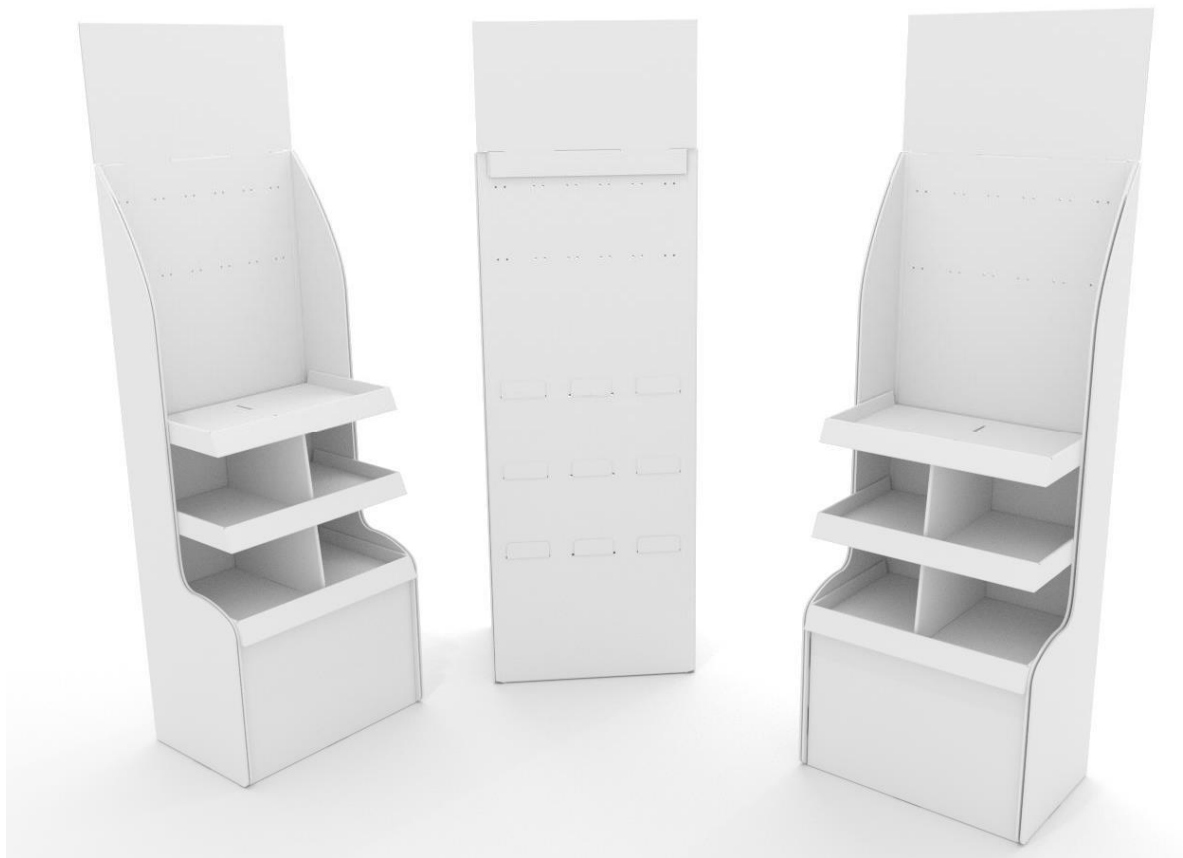

Indvendige mål - Bakke:

500x355mm/
500x335mm/
500x315mm

Udvendige mål - POS:

538x374x1390mm

Antal bakker:

3

Afstand mellem bakker:

195mm

Højde - Topskilt:

298mm

Maximum vægt pr. bakke:

12 kg.

Tryk:

Digital Print + Offset