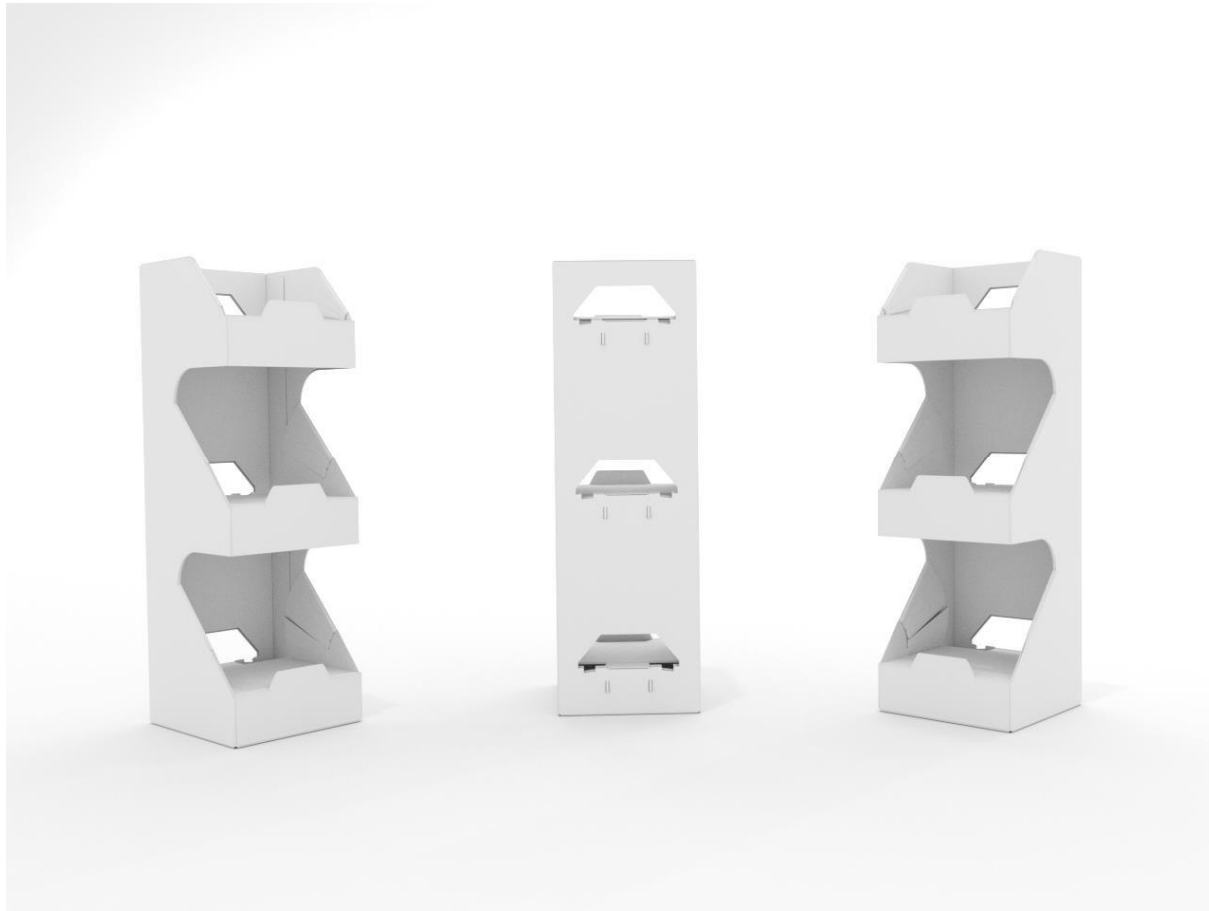

Indvendige mål - Bakke:

124x132mm

Udvendige mål - POS:

124x136x390mm

Antal bakker:

3

Afstand mellem bakker:

150mm

Maximum vægt pr. bakke:

1 kg.

Tryk:

Digital Print + Offset