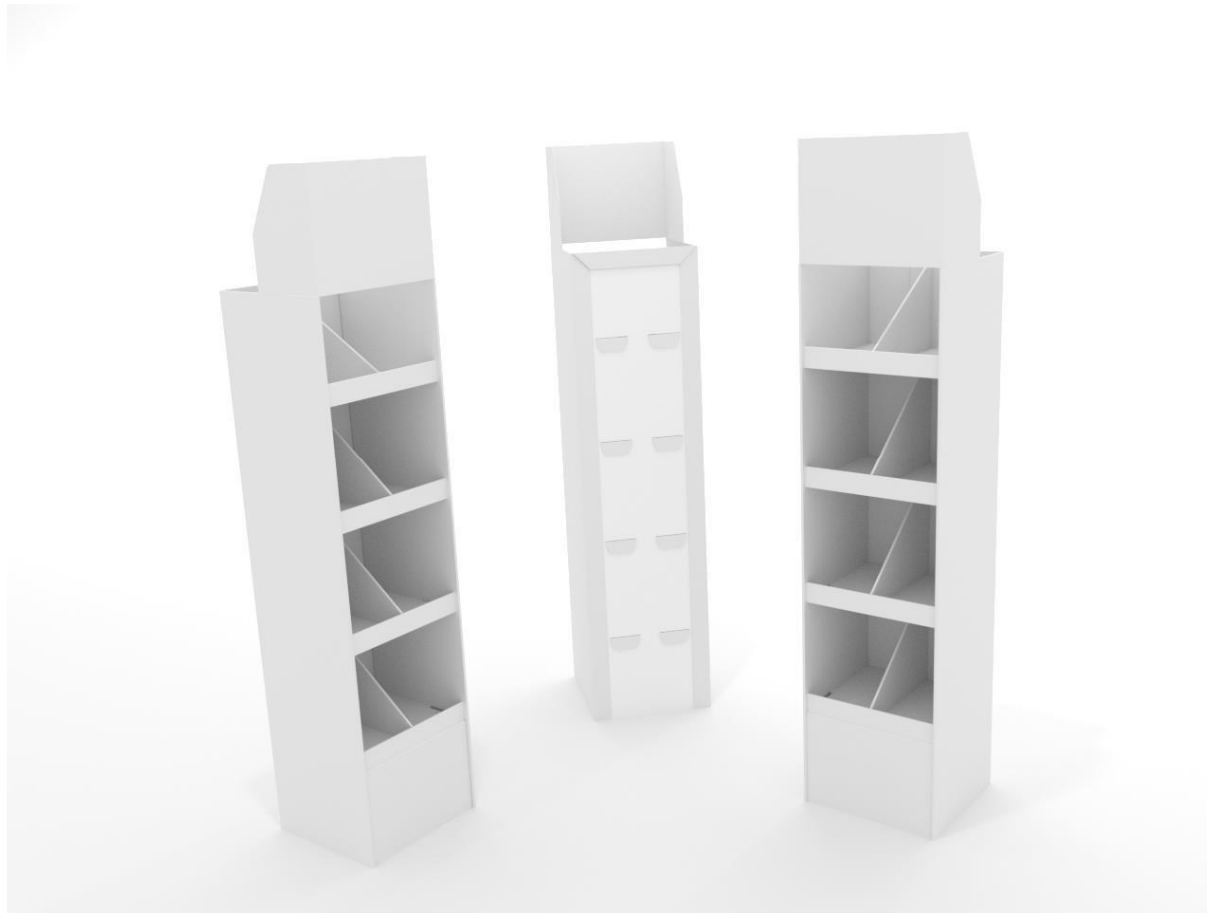

Indvendige mål - Bakke:	365x345mm
Udvendige mål - POS:	383x370x1475mm
Antal bakker:	
Afstand mellem bakker:	290mm
Højde - Topskilt:	300mm
Højde - Søjle:	260mm
Maximum vægt pr. bakke:	5 kg.
Tryk:	Digital Print + Offset